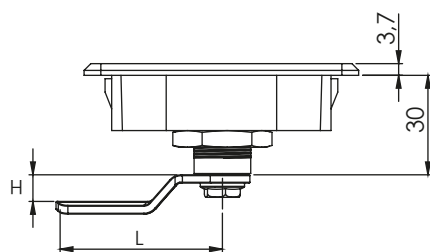

Монтажен отвор

| Материал | Код |
|---|-----|
| Корпус: Полиамид, черен Ключалка: ЦАМ, хром Език: Стомана | 115 |

* Всички размери са в милиметри

| | | ЕЗИЦИ | | | | | | | | | | |
|--|-----|-------|-----|-----|-----|-----|-----|-----|-----|-----|-----|--|
| | КОД | 011 | 013 | 014 | 016 | 029 | 056 | 057 | 062 | 065 | 034 | |
| | Н | 8 | 0 | 4 | 0 | -10 | 4 | 5 | -6 | 5 | 0 | |
| | L | 50 | 44 | 42 | 54 | 48 | 52 | 77 | 52 | 85 | 36 | |