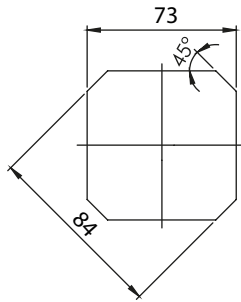

## КЛЮЧАЛКА ЗА ШКАФ | 106.V3

V3

Монтажен отвор

V5 - Без секретност

V4

Монтажен отвор

V6 - Без секретност

## КЛЮЧАЛКА ЗА ШКАФ | 106.V4

Материал	Тип на цилиндъра	Код	Код	Код
		Хром	Чёрный	Рал 7035
Корпус: Полиамид, черен	Без секретност	106.V5.1	106.V5.2	106.V6.5
		106.V6.1	106.V6.2	106.V6.5
Дръжка: ЦАМ	Различна секретност	106.V3.1.02	106.V3.2.02	106.V3.5.02
		106.V4.1.02	106.V4.2.02	106.V4.5.02
Език: Стомана	Еднаква секретност	106.V3.1.01	106.V3.2.01	106.V3.5.01
		106.V4.1.01	106.V4.2.01	106.V4.5.01

ЕЗИЦИ		
КОД	034	
Н	0	
Л	36	

ЕЗИЦИ			
КОД	035	050	072
Н	8	0	10
Л	71	74	69

\*Всички размери са в милиметри.

\* Цвят на дръжката по избор