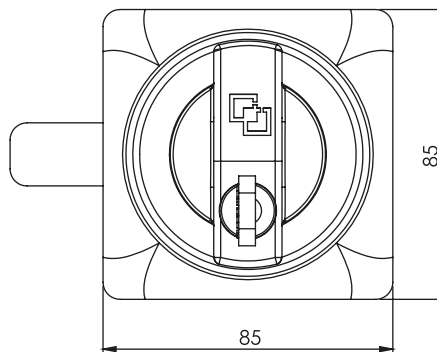

## КЛЮЧАЛКА ЗА ШКАФ | 106.V3

V3

Монтажен отвор

V5 - Без секретност

V4

Монтажен отвор

V6 - Без секретност

## КЛЮЧАЛКА ЗА ШКАФ | 106.V4

Материал	Тип на цилиндъра	Код	Код	Код
		Хром	Чёрный	Рал 7035
Корпус: Полиамид, черен	Без секретност	106.V5.1	106.V5.2	106.V6.5
		106.V6.1	106.V6.2	106.V6.5
Дръжка: ЦАМ	Различна секретност	106.V3.1.02	106.V3.2.02	106.V3.5.02
		106.V4.1.02	106.V4.2.02	106.V4.5.02
Език: Стомана	Еднаква секретност	106.V3.1.01	106.V3.2.01	106.V3.5.01
		106.V4.1.01	106.V4.2.01	106.V4.5.01

ЕЗИЦИ		
КОД	034	
Н	0	
Л	36	

ЕЗИЦИ			
КОД	035	050	072
Н	8	0	10
Л	71	74	69

\*Всички размери са в милиметри.

\* Цвят на дръжката по избор