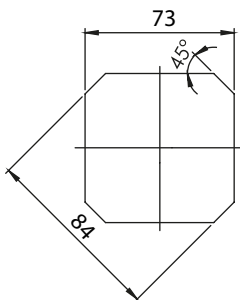

## КЛЮЧАЛКА ЗА ШКАФ | 106.V3

V3

Монтажен отвор

V5 - Без секретност

V4

Монтажен отвор

V6 - Без секретност

## КЛЮЧАЛКА ЗА ШКАФ | 106.V4

Материал	Тип на цилиндъра	Код	Код	Код
		Хром	Чёрный	Рал 7035
Корпус: Полиамид, черен	Без секретност	106.V5.1	106.V5.2	106.V6.5
		106.V6.1	106.V6.2	106.V6.5
Дръжка: ЦАМ	Различна секретност	106.V3.1.02	106.V3.2.02	106.V3.5.02
		106.V4.1.02	106.V4.2.02	106.V4.5.02
Език: Стомана	Еднаква секретност	106.V3.1.01	106.V3.2.01	106.V3.5.01
		106.V4.1.01	106.V4.2.01	106.V4.5.01

ЕЗИЦИ		
КОД	034	
Н	0	
Л	36	

ЕЗИЦИ			
КОД	035	050	072
Н	8	0	10
Л	71	74	69

\*Всички размери са в милиметри.

\* Цвят на дръжката по избор