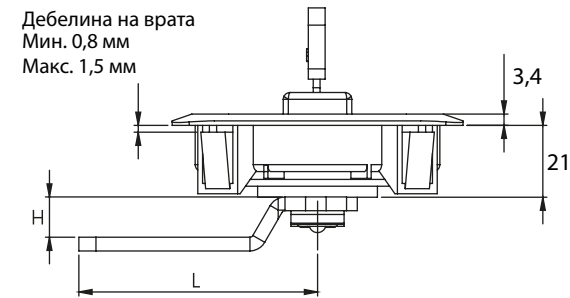

## КЛЮЧАЛКА ЗА ШКАФ | 106.V3

V3

Монтажен отвор

V5 - Без секретност

V4

Монтажен отвор

V6 - Без секретност

## КЛЮЧАЛКА ЗА ШКАФ | 106.V4

Материал	Тип на цилиндъра	Код	Код	Код
		Хром	Чёрный	Рал 7035
Корпус: Полиамид, черен	Без секретност	106.V5.1	106.V5.2	106.V6.5
		106.V6.1	106.V6.2	106.V6.5
Дръжка: ЦАМ	Различна секретност	106.V3.1.02	106.V3.2.02	106.V3.5.02
		106.V4.1.02	106.V4.2.02	106.V4.5.02
Език: Стомана	Еднаква секретност	106.V3.1.01	106.V3.2.01	106.V3.5.01
		106.V4.1.01	106.V4.2.01	106.V4.5.01

ЕЗИЦИ		
КОД	034	
Н	0	
Л	36	

ЕЗИЦИ			
КОД	035	050	072
Н	8	0	10
Л	71	74	69

\*Всички размери са в милиметри.

\* Цвят на дръжката по избор