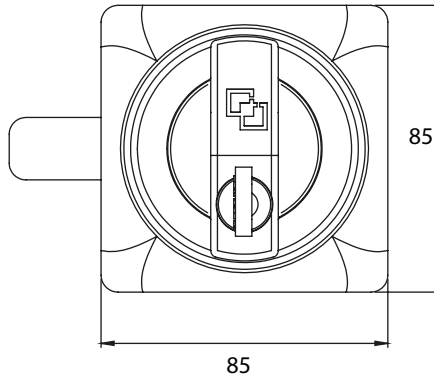

## КЛЮЧАЛКА ЗА ШКАФ | 106.V3

V3

Монтажен отвор

V5 - Без секретност

V4

Монтажен отвор

V6 - Без секретност

## КЛЮЧАЛКА ЗА ШКАФ | 106.V4

Материал	Тип на цилиндъра	Код	Код	Код
		Хром	Чёрный	Рал 7035
Корпус: Полиамид, черен	Без секретност	106.V5.1	106.V5.2	106.V6.5
		106.V6.1	106.V6.2	106.V6.5
Дръжка: ЦАМ	Различна секретност	106.V3.1.02	106.V3.2.02	106.V3.5.02
		106.V4.1.02	106.V4.2.02	106.V4.5.02
Език: Стомана	Еднаква секретност	106.V3.1.01	106.V3.2.01	106.V3.5.01
		106.V4.1.01	106.V4.2.01	106.V4.5.01

ЕЗИЦИ		
КОД	034	
Н	0	
Л	36	

ЕЗИЦИ			
КОД	035	050	072
Н	8	0	10
Л	71	74	69

\*Всички размери са в милиметри.

\* Цвят на дръжката по избор