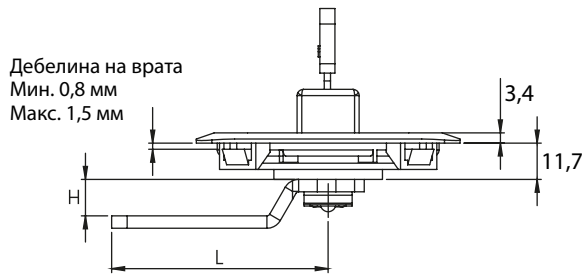

## КЛЮЧАЛКА ЗА ШКАФ | 106.V3

V3

Монтажен отвор

V5 - Без секретност

V4

Монтажен отвор

V6 - Без секретност

## КЛЮЧАЛКА ЗА ШКАФ | 106.V4

Материал	Тип на цилиндъра	Код	Код	Код
		Хром	Чёрный	Рал 7035
Корпус: Полиамид, черен	Без секретност	106.V5.1	106.V5.2	106.V6.5
		106.V6.1	106.V6.2	106.V6.5
Дръжка: ЦАМ	Различна секретност	106.V3.1.02	106.V3.2.02	106.V3.5.02
		106.V4.1.02	106.V4.2.02	106.V4.5.02
Език: Стомана	Еднаква секретност	106.V3.1.01	106.V3.2.01	106.V3.5.01
		106.V4.1.01	106.V4.2.01	106.V4.5.01

ЕЗИЦИ		
КОД	034	
Н	0	
Л	36	

ЕЗИЦИ			
КОД	035	050	072
Н	8	0	10
Л	71	74	69

\*Всички размери са в милиметри.

\* Цвят на дръжката по избор