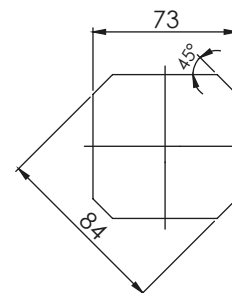

## 106.V1 | КЛЮЧАЛКА ЗА ШКАФ

Монтажен отвор

## 106.V2 | КЛЮЧАЛКА ЗА ШКАФ

Монтажен отвор

Материал	Тип на патрона Тип на ключа	Код	Код	Код
		Хром	Черен	Рал 7035
Корпус: Полиамид, черен Дръжка: ЦАМ Език: Стомана	Различна секретност	106.V1.1.02	106.V1.2.02	106.V1.5.02
		106.V2.1.02	106.V2.2.02	106.V2.5.02
	Еднаква секретност	106.V1.1.01	106.V1.2.01	106.V1.5.01
		106.V2.1.01	106.V2.2.01	106.V2.5.01

\*Всички размери са в милиметри.

\* Цвят на дръжката по избор

ЕЗИЦИ		
КОД	034	
H	0	
L	36	

ЕЗИЦИ ЗА ТРИ СТРАННО ЗАКЛЮЧВАНЕ			
КОД	035	050	072
H	8	0	10
L	71	74	69