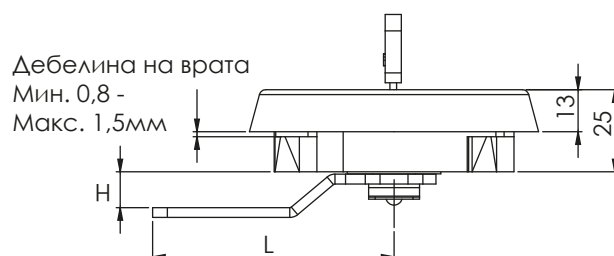

## 106.V1 | КЛЮЧАЛКА ЗА ШКАФ

Монтажен отвор

## 106.V2 | КЛЮЧАЛКА ЗА ШКАФ

Монтажен отвор

Материал	Тип на патрона Тип на ключа	Код	Код	Код
		Хром	Черен	Рал 7035
Корпус: Полиамид, черен Дръжка: ЦАМ Език: Стомана	Различна секретност	106.V1.1.02	106.V1.2.02	106.V1.5.02
		106.V2.1.02	106.V2.2.02	106.V2.5.02
	Еднаква секретност	106.V1.1.01	106.V1.2.01	106.V1.5.01
		106.V2.1.01	106.V2.2.01	106.V2.5.01

\*Всички размери са в милиметри.

\* Цвят на дръжката по избор

ЕЗИЦИ		
КОД	034	
H	0	
L	36	

ЕЗИЦИ ЗА ТРИ СТРАННО ЗАКЛЮЧВАНЕ			
КОД	035	050	072
H	8	0	10
L	71	74	69