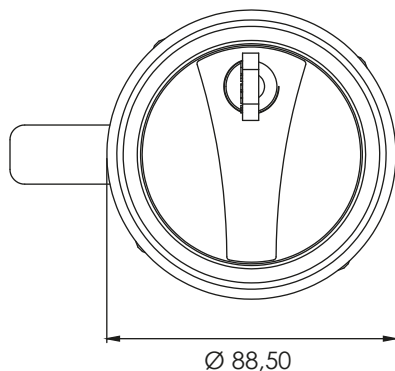

## 106.V1 | КЛЮЧАЛКА ЗА ШКАФ

Монтажен отвор

## 106.V2 | КЛЮЧАЛКА ЗА ШКАФ

Монтажен отвор

Материал	Тип на патрона Тип на ключа	Код	Код	Код
		Хром	Черен	Рал 7035
Корпус: Полиамид, черен Дръжка: ЦАМ Език: Стомана	Различна секретност	106.V1.1.02	106.V1.2.02	106.V1.5.02
		106.V2.1.02	106.V2.2.02	106.V2.5.02
	Еднаква секретност	106.V1.1.01	106.V1.2.01	106.V1.5.01
		106.V2.1.01	106.V2.2.01	106.V2.5.01

\*Всички размери са в милиметри.

\* Цвят на дръжката по избор

ЕЗИЦИ		
КОД	034	
H	0	
L	36	

ЕЗИЦИ ЗА ТРИ СТРАННО ЗАКЛЮЧВАНЕ			
КОД	035	050	072
H	8	0	10
L	71	74	69