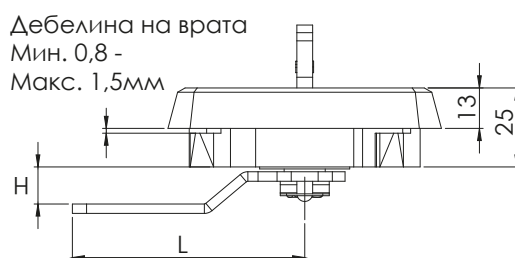

## 106.V1 | КЛЮЧАЛКА ЗА ШКАФ

Монтажен отвор

## 106.V2 | КЛЮЧАЛКА ЗА ШКАФ

Монтажен отвор

Материал	Тип на патрона Тип на ключа	Код	Код	Код
		Хром	Черен	Рал 7035
Корпус: Полиамид, черен Дръжка: ЦАМ Език: Стомана	Различна секретност	106.V1.1.02	106.V1.2.02	106.V1.5.02
		106.V2.1.02	106.V2.2.02	106.V2.5.02
	Еднаква секретност	106.V1.1.01	106.V1.2.01	106.V1.5.01
		106.V2.1.01	106.V2.2.01	106.V2.5.01

\*Всички размери са в милиметри.

\* Цвят на дръжката по избор

ЕЗИЦИ		
КОД	034	
H	0	
L	36	

ЕЗИЦИ ЗА ТРИ СТРАННО ЗАКЛЮЧВАНЕ			
КОД	035	050	072
H	8	0	10
L	71	74	69