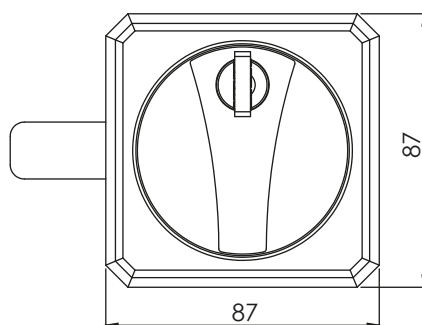

## 106.V1 | КЛЮЧАЛКА ЗА ШКАФ

Монтажен отвор

## 106.V2 | КЛЮЧАЛКА ЗА ШКАФ

Монтажен отвор

Материал	Тип на патрона Тип на ключа	Код	Код	Код
		Хром	Черен	Рал 7035
Корпус: Полиамид, черен Дръжка: ЦАМ Език: Стомана	Различна секретност	106.V1.1.02	106.V1.2.02	106.V1.5.02
		106.V2.1.02	106.V2.2.02	106.V2.5.02
	Еднаква секретност	106.V1.1.01	106.V1.2.01	106.V1.5.01
		106.V2.1.01	106.V2.2.01	106.V2.5.01

\*Всички размери са в милиметри.

\* Цвят на дръжката по избор

ЕЗИЦИ		
КОД	034	
H	0	
L	36	

ЕЗИЦИ ЗА ТРИ СТРАННО ЗАКЛЮЧВАНЕ			
КОД	035	050	072
H	8	0	10
L	71	74	69