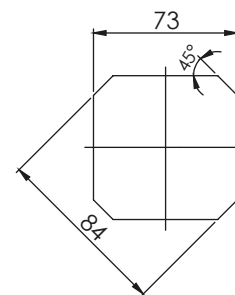

## 106.V1 | КЛЮЧАЛКА ЗА ШКАФ

Монтажен отвор

## 106.V2 | КЛЮЧАЛКА ЗА ШКАФ

Монтажен отвор

Материал	Тип на патрона Тип на ключа	Код	Код	Код
		Хром	Черен	Рал 7035
Корпус: Полиамид, черен Дръжка: ЦАМ Език: Стомана	Различна секретност	106.V1.1.02	106.V1.2.02	106.V1.5.02
		106.V2.1.02	106.V2.2.02	106.V2.5.02
	Еднаква секретност	106.V1.1.01	106.V1.2.01	106.V1.5.01
		106.V2.1.01	106.V2.2.01	106.V2.5.01

\*Всички размери са в милиметри.

\* Цвят на дръжката по избор

ЕЗИЦИ		
КОД	034	
H	0	
L	36	

ЕЗИЦИ ЗА ТРИ СТРАННО ЗАКЛЮЧВАНЕ			
КОД	035	050	072
H	8	0	10
L	71	74	69