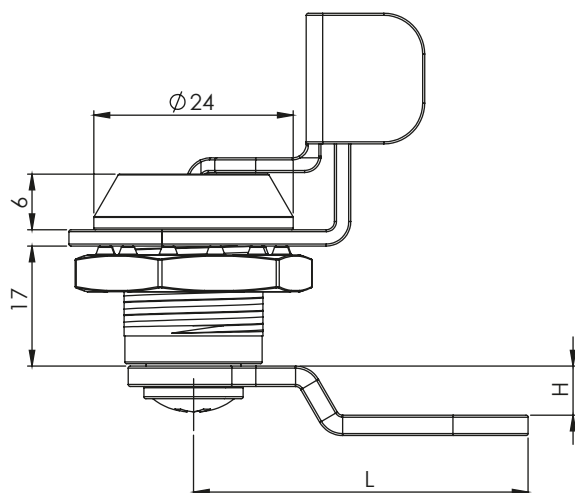

245 | КЛЮЧАЛКА ЗА КАТИНАР

Ляво/Дясно отваряне

| Материал | Посока на отваряне | Код | Код |
|------------------------------------------|--------------------|---------|---------|
| | | Хром | Черен |
| Корпус: ЦАМ Дръжка: ЦАМ Гайка: ЦАМ | Ляво | 245.1.L | 245.2.L |
| | Дясно | 245.1.R | 245.2.R |

* Всички размери са в милиметри

| ЕЗИЦИ БЕЗ ОГРАНИЧИТЕЛ | | | | | | | | | | | |
|-----------------------|-----|-----|-----|-----|-----|-----|-----|-----|-----|-----|--|
| КОД | 011 | 013 | 014 | 016 | 029 | 056 | 057 | 062 | 065 | 034 | |
| Н | 8 | 0 | 4 | 0 | -10 | 4 | 5 | -6 | 5 | 0 | |
| Л | 50 | 44 | 42 | 54 | 48 | 52 | 77 | 52 | 85 | 36 | |

103 | КЛЮЧАЛКА С ПЛАНКА ЗА КАТИНАР

| Материал | Код |
|----------------------------------------------|------|
| | Хром |
| Корпус: ЦАМ Планка: Стомана Гайка: ЦАМ | 103 |

* Всички размери са в милиметри

| ЕЗИЦИ БЕЗ ОГРАНИЧИТЕЛ | | | | | | | | | | | | | |
|-----------------------|-----|-------------|-----|-----|-----|-----|-----|-----|-----|-----|-----|-----|--|
| КОД | 074 | 075 Кука | 076 | 077 | 078 | 079 | 080 | 081 | 082 | 083 | 084 | 085 | |
| Н | 0 | 0 | 2 | 4 | 6 | 8 | 10 | 0 | 2 | 4 | 8 | 10 | |
| Л | 45 | 44 | 45 | 44 | 42 | 42 | 40 | 49 | 48 | 48 | 46 | 45 | |