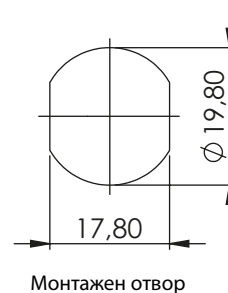

245 | КЛЮЧАЛКА ЗА КАТИНАР

Ляво/Дясно отваряне

| Материал | Посока на отваряне | Код | Код |
|------------------------------------------|--------------------|---------|---------|
| | | Хром | Черен |
| Корпус: ЦАМ Дръжка: ЦАМ Гайка: ЦАМ | Ляво | 245.1.L | 245.2.L |
| | Дясно | 245.1.R | 245.2.R |

* Всички размери са в милиметри

| ЕЗИЦИ БЕЗ ОГРАНИЧИТЕЛ | | | | | | | | | | | |
|-----------------------|-----|-----|-----|-----|-----|-----|-----|-----|-----|-----|--|
| КОД | 011 | 013 | 014 | 016 | 029 | 056 | 057 | 062 | 065 | 034 | |
| Н | 8 | 0 | 4 | 0 | -10 | 4 | 5 | -6 | 5 | 0 | |
| Л | 50 | 44 | 42 | 54 | 48 | 52 | 77 | 52 | 85 | 36 | |

103 | КЛЮЧАЛКА С ПЛАНКА ЗА КАТИНАР

| Материал | Код |
|----------------------------------------------|------|
| | Хром |
| Корпус: ЦАМ Планка: Стомана Гайка: ЦАМ | 103 |

* Всички размери са в милиметри

| ЕЗИЦИ БЕЗ ОГРАНИЧИТЕЛ | | | | | | | | | | | | | |
|-----------------------|-----|-------------|-----|-----|-----|-----|-----|-----|-----|-----|-----|-----|--|
| КОД | 074 | 075 Кука | 076 | 077 | 078 | 079 | 080 | 081 | 082 | 083 | 084 | 085 | |
| Н | 0 | 0 | 2 | 4 | 6 | 8 | 10 | 0 | 2 | 4 | 8 | 10 | |
| Л | 45 | 44 | 45 | 44 | 42 | 42 | 40 | 49 | 48 | 48 | 46 | 45 | |