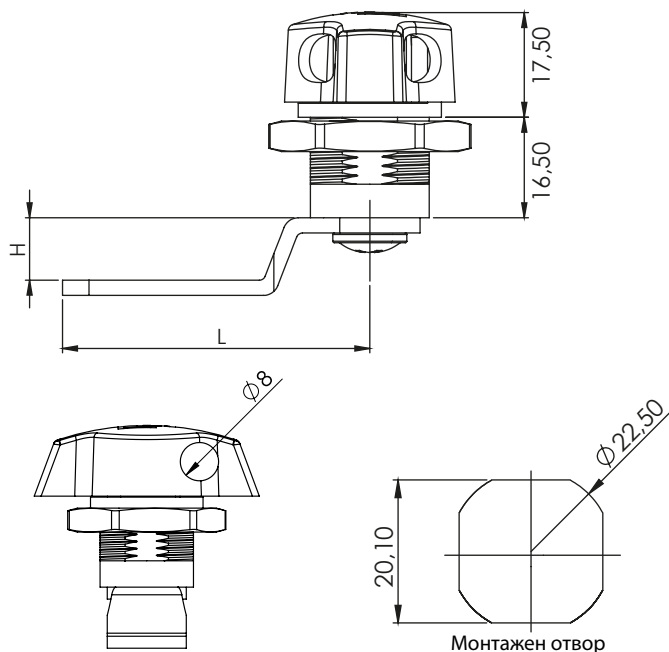

245 | КЛЮЧАЛКА ЗА КАТИНАР

Ляво/Дясно отваряне

| Материал | Посока на отваряне | Код | Код |
|------------------------------------------|--------------------|---------|---------|
| | | Хром | Черен |
| Корпус: ЦАМ Дръжка: ЦАМ Гайка: ЦАМ | Ляво | 245.1.L | 245.2.L |
| | Дясно | 245.1.R | 245.2.R |

* Всички размери са в милиметри

| ЕЗИЦИ БЕЗ ОГРАНИЧИТЕЛ | | | | | | | | | | | |
|-----------------------|-----|-----|-----|-----|-----|-----|-----|-----|-----|-----|--|
| КОД | 011 | 013 | 014 | 016 | 029 | 056 | 057 | 062 | 065 | 034 | |
| Н | 8 | 0 | 4 | 0 | -10 | 4 | 5 | -6 | 5 | 0 | |
| Л | 50 | 44 | 42 | 54 | 48 | 52 | 77 | 52 | 85 | 36 | |

103 | КЛЮЧАЛКА С ПЛАНКА ЗА КАТИНАР

| Материал | Код |
|----------------------------------------------|------|
| | Хром |
| Корпус: ЦАМ Планка: Стомана Гайка: ЦАМ | 103 |

* Всички размери са в милиметри

| ЕЗИЦИ БЕЗ ОГРАНИЧИТЕЛ | | | | | | | | | | | | | |
|-----------------------|-----|-------------|-----|-----|-----|-----|-----|-----|-----|-----|-----|-----|--|
| КОД | 074 | 075 Кука | 076 | 077 | 078 | 079 | 080 | 081 | 082 | 083 | 084 | 085 | |
| Н | 0 | 0 | 2 | 4 | 6 | 8 | 10 | 0 | 2 | 4 | 8 | 10 | |
| Л | 45 | 44 | 45 | 44 | 42 | 42 | 40 | 49 | 48 | 48 | 46 | 45 | |