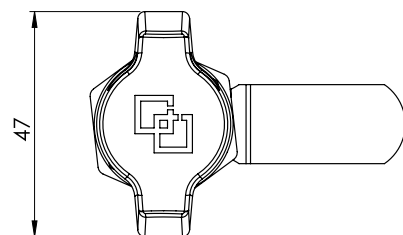

245 | КЛЮЧАЛКА ЗА КАТИНАР

Ляво/Дясно отваряне

| Материал | Посока на отваряне | Код | Код |
|------------------------------------------|--------------------|---------|---------|
| | | Хром | Черен |
| Корпус: ЦАМ Дръжка: ЦАМ Гайка: ЦАМ | Ляво | 245.1.L | 245.2.L |
| | Дясно | 245.1.R | 245.2.R |

* Всички размери са в милиметри

| ЕЗИЦИ БЕЗ ОГРАНИЧИТЕЛ | | | | | | | | | | | |
|-----------------------|-----|-----|-----|-----|-----|-----|-----|-----|-----|-----|--|
| КОД | 011 | 013 | 014 | 016 | 029 | 056 | 057 | 062 | 065 | 034 | |
| Н | 8 | 0 | 4 | 0 | -10 | 4 | 5 | -6 | 5 | 0 | |
| Л | 50 | 44 | 42 | 54 | 48 | 52 | 77 | 52 | 85 | 36 | |

103 | КЛЮЧАЛКА С ПЛАНКА ЗА КАТИНАР

| Материал | Код |
|----------------------------------------------|------|
| | Хром |
| Корпус: ЦАМ Планка: Стомана Гайка: ЦАМ | 103 |

* Всички размери са в милиметри

| ЕЗИЦИ БЕЗ ОГРАНИЧИТЕЛ | | | | | | | | | | | | | |
|-----------------------|-----|-------------|-----|-----|-----|-----|-----|-----|-----|-----|-----|-----|--|
| КОД | 074 | 075 Кука | 076 | 077 | 078 | 079 | 080 | 081 | 082 | 083 | 084 | 085 | |
| Н | 0 | 0 | 2 | 4 | 6 | 8 | 10 | 0 | 2 | 4 | 8 | 10 | |
| Л | 45 | 44 | 45 | 44 | 42 | 42 | 40 | 49 | 48 | 48 | 46 | 45 | |