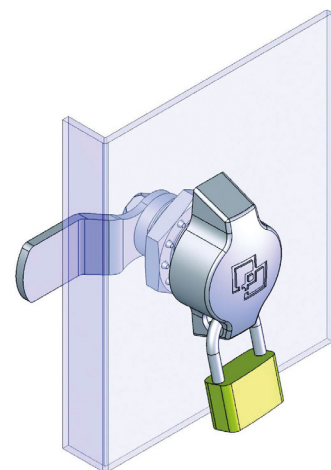

245 | КЛЮЧАЛКА ЗА КАТИНАР

Ляво/Дясно отваряне

| Материал | Посока на отваряне | Код | Код |
|------------------------------------------|--------------------|---------|---------|
| | | Хром | Черен |
| Корпус: ЦАМ Дръжка: ЦАМ Гайка: ЦАМ | Ляво | 245.1.L | 245.2.L |
| | Дясно | 245.1.R | 245.2.R |

103 | КЛЮЧАЛКА С ПЛАНКА ЗА КАТИНАР

| Материал | Код |
|----------------------------------------------|------|
| | Хром |
| Корпус: ЦАМ Планка: Стомана Гайка: ЦАМ | 103 |

* Всички размери са в милиметри

| ЕЗИЦИ БЕЗ ОГРАНИЧИТЕЛ | | | | | | | | | | | | | |
|-----------------------|-----|-------------|-----|-----|-----|-----|-----|-----|-----|-----|-----|-----|--|
| КОД | 074 | 075 Кука | 076 | 077 | 078 | 079 | 080 | 081 | 082 | 083 | 084 | 085 | |
| Н | 0 | 0 | 2 | 4 | 6 | 8 | 10 | 0 | 2 | 4 | 8 | 10 | |
| Л | 45 | 44 | 45 | 44 | 42 | 42 | 40 | 49 | 48 | 48 | 46 | 45 | |