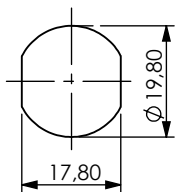

ОБИКНОВЕНА КЛЮЧАЛКА | 216

Монтажен отвор

Вътрешен стопер за 90° отваряне

Материал	Втулка	Код
	Тип на ключа	Хром
Корпус: ЦАМ	5мм ДБ	216-38
Втулка: ЦАМ	8мм Триъгълник	216-36
Гайка: ЦАМ	8мм Квадрат	216-37

* Всички размери са в милиметри

СЕКРЕТНА КЛЮЧАЛКА | 101

Монтажен отвор

Език-кука

Материал	Патрон		Код
	Тип на ключа		Хром
Корпус: ЦАМ	Еднак. секретност 1333		101-03
Патрон: ЦАМ	Различна секретност		101-02
Гайка: ЦАМ			

* Всички размери са в милиметри