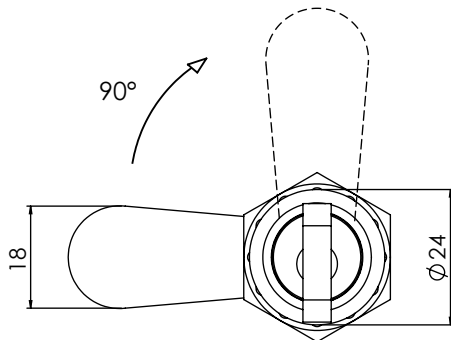

ОБИКНОВЕНА КЛЮЧАЛКА | 216

Монтажен отвор

Вътрешен стопер за 90° отваряне

Материал	Втулка	Код
	Тип на ключа	Хром
Корпус: ЦАМ	5мм ДБ	216-38
Втулка: ЦАМ	8мм Триъгълник	216-36
Гайка: ЦАМ	8мм Квадрат	216-37

* Всички размери са в милиметри

СЕКРЕТНА КЛЮЧАЛКА | 101

Монтажен отвор

Език-кука

Материал	Патрон		Код
	Тип на ключа		Хром
Корпус: ЦАМ	Еднак. секретност 1333		101-03
Патрон: ЦАМ	Различна секретност		101-02
Гайка: ЦАМ			

* Всички размери са в милиметри

* 2 ключа в комплект

ЕЗИЦИ БЕЗ ОГРАНИЧИТЕЛ												
КОД	074	075 Кука	076	077	078	079	080	081	082	083	084	085
H	0	0	2	4	6	8	10	0	2	4	8	10
L	45	44	45	44	42	42	40	49	48	48	46	45