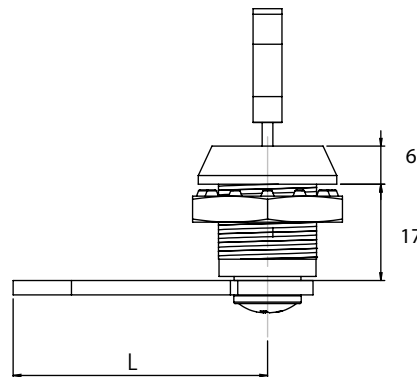

ОБИКНОВЕНА КЛЮЧАЛКА | 216

Монтажен отвор

Вътрешен стопер за 90° отваряне

Материал	Втулка	Код
	Тип на ключа	Хром
Корпус: ЦАМ	5мм ДБ	216-38
Втулка: ЦАМ	8мм Триъгълник	216-36
Гайка: ЦАМ	8мм Квадрат	216-37

* Всички размери са в милиметри

СЕКРЕТНА КЛЮЧАЛКА | 101

Монтажен отвор

Език-кука

Материал	Патрон		Код
	Тип на ключа		Хром
Корпус: ЦАМ	Еднак. секретност 1333		101-03
Патрон: ЦАМ	Различна секретност		101-02
Гайка: ЦАМ			

* Всички размери са в милиметри

* 2 ключа в комплект

ЕЗИЦИ БЕЗ ОГРАНИЧИТЕЛ												
КОД	074	075 Кука	076	077	078	079	080	081	082	083	084	085
H	0	0	2	4	6	8	10	0	2	4	8	10
L	45	44	45	44	42	42	40	49	48	48	46	45