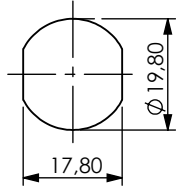

ОБИКНОВЕНА КЛЮЧАЛКА | 216

Монтажен отвор

Вътрешен стопер за 90° отваряне

Материал	Втулка	Код
	Тип на ключа	Хром
Корпус: ЦАМ	5мм ДБ	216-38
Втулка: ЦАМ	8мм Триъгълник	216-36
Гайка: ЦАМ	8мм Квадрат	216-37

* Всички размери са в милиметри

СЕКРЕТНА КЛЮЧАЛКА | 101

Монтажен отвор

Език-кука

Материал	Патрон		Код
	Тип на ключа		Хром
Корпус: ЦАМ	Еднак. секретност 1333		101-03
Патрон: ЦАМ	Различна секретност		101-02
Гайка: ЦАМ			

* Всички размери са в милиметри