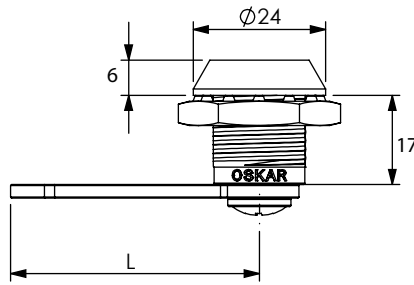

ОБИКНОВЕНА КЛЮЧАЛКА | 216

Монтажен отвор

Вътрешен стопер за 90° отваряне

Материал	Втулка	Код
	Тип на ключа	Хром
Корпус: ЦАМ	5мм ДБ	216-38
Втулка: ЦАМ	8мм Триъгълник	216-36
Гайка: ЦАМ	8мм Квадрат	216-37

* Всички размери са в милиметри

СЕКРЕТНА КЛЮЧАЛКА | 101

Монтажен отвор

Език-кука

Материал	Патрон		Код
	Тип на ключа		Хром
Корпус: ЦАМ	Еднак. секретност 1333		101-03
Патрон: ЦАМ	Различна секретност		101-02
Гайка: ЦАМ			

* Всички размери са в милиметри

* 2 ключа в комплект

ЕЗИЦИ БЕЗ ОГРАНИЧИТЕЛ												
КОД	074	075 Кука	076	077	078	079	080	081	082	083	084	085
H	0	0	2	4	6	8	10	0	2	4	8	10
L	45	44	45	44	42	42	40	49	48	48	46	45