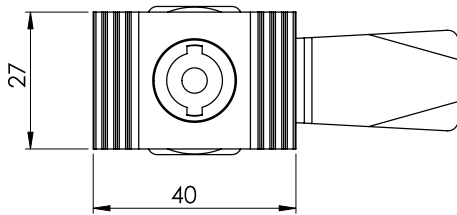

Монтажен отвор

Материал	Тип на ключа	Код
		Черен
Корпус: Полиамид Патрон: ЦАМ, хром Гайка: ЦАМ	Еднак. секретност 1333	244-03
	Различна секретност	244-02

* Всички размери са в милиметри

* 2 ключа в комплект

* Език без ограничител

ОБИКНОВЕНА КЛЮЧАЛКА | 250

Монтажен отвор

Материал	Втулка Тип на ключа	Код	Код	Код
		Черен	Рал 7035	Рал 7032
Корпус: Полиамид	3мм ДБ	250-6-10	250-5-10	250-4-10
	5мм ДБ	250-6-11	250-5-11	250-4-11
	7мм Триъгълник	250-6-15	250-5-15	250-4-15
Втулка: ЦАМ, хром	8мм Триъгълник	250-6-16	250-5-16	250-4-16
	9мм Триъгълник	250-6-18	250-5-18	250-4-18
Гайка: ЦАМ	7мм Квадрат	250-6-22	250-5-22	250-4-22
	8мм Квадрат	250-6-23	250-5-23	250-4-23

* Всички размери са в милиметри

* Ключът се предлага отделно

* Език с ограничител

ЕЗИЦИ БЕЗ ОГРАНИЧИТЕЛ

КОД	01	02	05	06	07	08	09	010	012	018	019	043	044	045	046	047	052	059	060	061	086
H	14	24	0	16	6	12	0	8	-12	0	0	0	6	4	10	-4	-2	15	12	5	6
L	48	48	46	46	52	50	54	44	50	29	64	44	45	43	48	46	52	44	44	45	62