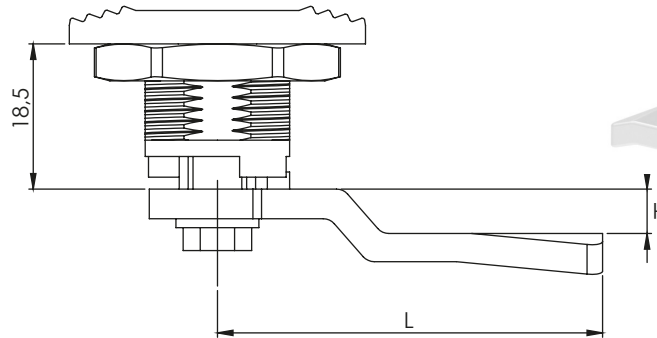

Монтажен отвор

Материал	Тип на ключа	Код
		Черен
Корпус: Полиамид Патрон: ЦАМ, хром Гайка: ЦАМ	Еднак. секретност 1333	244-03
	Различна секретност	244-02

* Всички размери са в милиметри

* 2 ключа в комплект

* Език без ограничител

ОБИКНОВЕНА КЛЮЧАЛКА | 250

Монтажен отвор

Материал	Втулка Тип на ключа	Код	Код	Код
		Черен	Рал 7035	Рал 7032
Корпус: Полиамид	3мм ДБ	250-6-10	250-5-10	250-4-10
	5мм ДБ	250-6-11	250-5-11	250-4-11
	7мм Триъгълник	250-6-15	250-5-15	250-4-15
Втулка: ЦАМ, хром	8мм Триъгълник	250-6-16	250-5-16	250-4-16
	9мм Триъгълник	250-6-18	250-5-18	250-4-18
Гайка: ЦАМ	7мм Квадрат	250-6-22	250-5-22	250-4-22
	8мм Квадрат	250-6-23	250-5-23	250-4-23

* Всички размери са в милиметри

* Ключът се предлага отделно

* Език с ограничител

ЕЗИЦИ БЕЗ ОГРАНИЧИТЕЛ

КОД	01	02	05	06	07	08	09	010	012	018	019	043	044	045	046	047	052	059	060	061	086
H	14	24	0	16	6	12	0	8	-12	0	0	0	6	4	10	-4	-2	15	12	5	6
L	48	48	46	46	52	50	54	44	50	29	64	44	45	43	48	46	52	44	44	45	62