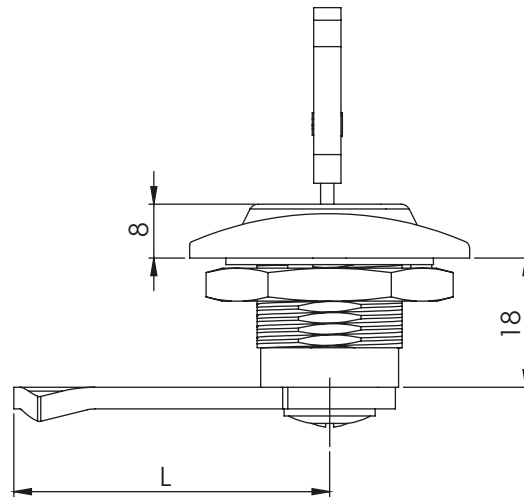

Монтажен отвор

Материал	Тип на ключа	Код
		Черен
Корпус: Полиамид Патрон: ЦАМ, хром Гайка: ЦАМ	Еднак. секретност 1333	244-03
	Различна секретност	244-02

* Всички размери са в милиметри

* 2 ключа в комплект

* Език без ограничител

ОБИКНОВЕНА КЛЮЧАЛКА | 250

Монтажен отвор

Материал	Втулка Тип на ключа	Код	Код	Код
		Черен	Рал 7035	Рал 7032
Корпус: Полиамид	3мм ДБ	250-6-10	250-5-10	250-4-10
	5мм ДБ	250-6-11	250-5-11	250-4-11
	7мм Триъгълник	250-6-15	250-5-15	250-4-15
Втулка: ЦАМ, хром	8мм Триъгълник	250-6-16	250-5-16	250-4-16
	9мм Триъгълник	250-6-18	250-5-18	250-4-18
Гайка: ЦАМ	7мм Квадрат	250-6-22	250-5-22	250-4-22
	8мм Квадрат	250-6-23	250-5-23	250-4-23

* Всички размери са в милиметри

* Ключът се предлага отделно

* Език с ограничител

ЕЗИЦИ БЕЗ ОГРАНИЧИТЕЛ

КОД	01	02	05	06	07	08	09	010	012	018	019	043	044	045	046	047	052	059	060	061	086
H	14	24	0	16	6	12	0	8	-12	0	0	0	6	4	10	-4	-2	15	12	5	6
L	48	48	46	46	52	50	54	44	50	29	64	44	45	43	48	46	52	44	44	45	62