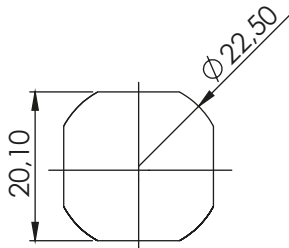

Монтажен отвор

Материал	Тип на ключа	Код
		Черен
Корпус: Полиамид Патрон: ЦАМ, хром Гайка: ЦАМ	Еднак. секретност 1333	244-03
	Различна секретност	244-02

* Всички размери са в милиметри

* 2 ключа в комплект

* Език без ограничител

ОБИКНОВЕНА КЛЮЧАЛКА | 250

Монтажен отвор

Материал	Втулка Тип на ключа	Код	Код	Код
		Черен	Рал 7035	Рал 7032
Корпус: Полиамид	3мм ДБ	250-6-10	250-5-10	250-4-10
	5мм ДБ	250-6-11	250-5-11	250-4-11
	7мм Триъгълник	250-6-15	250-5-15	250-4-15
Втулка: ЦАМ, хром	8мм Триъгълник	250-6-16	250-5-16	250-4-16
	9мм Триъгълник	250-6-18	250-5-18	250-4-18
Гайка: ЦАМ	7мм Квадрат	250-6-22	250-5-22	250-4-22
	8мм Квадрат	250-6-23	250-5-23	250-4-23

* Всички размери са в милиметри

* Ключът се предлага отделно

* Език с ограничител

ЕЗИЦИ БЕЗ ОГРАНИЧИТЕЛ

КОД	01	02	05	06	07	08	09	010	012	018	019	043	044	045	046	047	052	059	060	061	086
H	14	24	0	16	6	12	0	8	-12	0	0	0	6	4	10	-4	-2	15	12	5	6
L	48	48	46	46	52	50	54	44	50	29	64	44	45	43	48	46	52	44	44	45	62