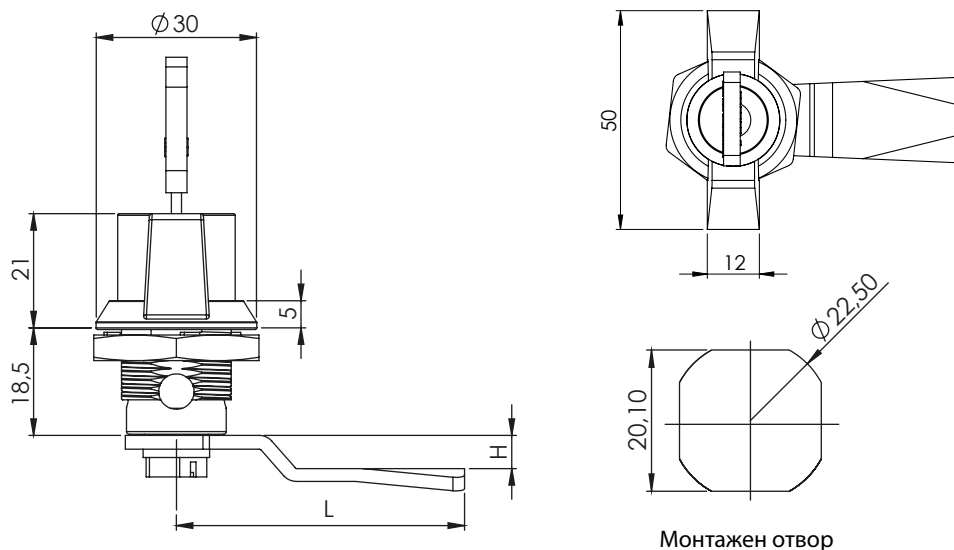

242 | СЕКРЕТНА КЛЮЧАЛКА

| Материал | Тип на ключа | Код |
|--|---------------------|----------|
| | | Хром |
| Корпус: ЦАМ Патрон: ЦАМ Гайка: Цам | Еднак. секрет. 1333 | 242-1-03 |
| | Различна секретност | 242-1-02 |
| Корпус: Полиамид, черен Патрон: ЦАМ Гайка: Цам | Еднак. секрет. 1333 | 242-2-03 |
| | Различна секретност | 242-2-02 |

* Всички размери са в милиметри

* 2 ключа в комплект

232 | СЕКРЕТНА КЛЮЧАЛКА

| Материал | Тип на ключа | Код | Код |
|--|---------------------|----------|----------|
| | | Хром | Черен |
| Корпус: ЦАМ Патрон: ЦАМ Гайка: Цам | Еднак. секрет. 1333 | 232-1-03 | 232-2-03 |
| | Различна секретност | 232-1-02 | 232-2-02 |