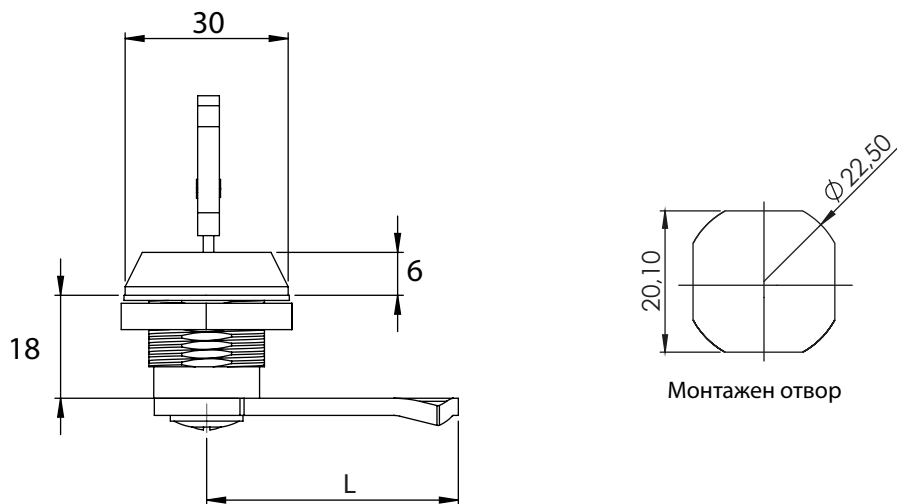

242 | СЕКРЕТНА КЛЮЧАЛКА

| Материал | Тип на ключа | Код |
|--|---------------------|----------|
| | | Хром |
| Корпус: ЦАМ Патрон: ЦАМ Гайка: Цам | Еднак. секрет. 1333 | 242-1-03 |
| | Различна секретност | 242-1-02 |
| Корпус: Полиамид, черен Патрон: ЦАМ Гайка: Цам | Еднак. секрет. 1333 | 242-2-03 |
| | Различна секретност | 242-2-02 |

* Всички размери са в милиметри

* 2 ключа в комплект

232 | СЕКРЕТНА КЛЮЧАЛКА

| Материал | Тип на ключа | Код | Код |
|--|---------------------|----------|----------|
| | | Хром | Черен |
| Корпус: ЦАМ Патрон: ЦАМ Гайка: Цам | Еднак. секрет. 1333 | 232-1-03 | 232-2-03 |
| | Различна секретност | 232-1-02 | 232-2-02 |