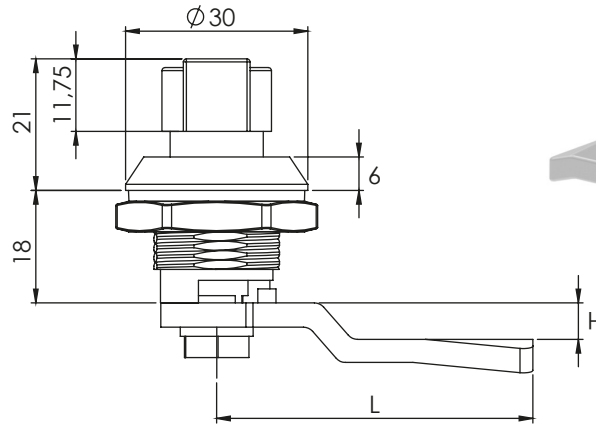

## КЛЮЧАЛКА С ДРЪЖКА | 204

Монтажен отвор

## КЛЮЧАЛКА С ДРЪЖКА | 255

Монтажен отвор

Материал	Код	Код
	Хром	Черен
Корпус: ЦАМ	204-11-11	204-12-12
Дръжка: ЦАМ	255-11-11	255-12-12
Гайка: ЦАМ	-	Черен
Корпус: Полиамид	-	205
Дръжка: Полиамид	-	-
Гайка: ЦАМ	-	-

\* Всички размери са в милиметри.

ЕЗИЦИ С ОГРАНИЧИТЕЛ																					
КОД	01	02	05	06	07	08	09	010	012	018	019	043	044	045	046	047	052	059	060	061	086
H	14	24	0	16	6	12	0	8	-12	0	0	0	6	4	10	-4	-2	15	12	5	6
L	48	48	46	46	52	50	54	44	50	29	64	44	45	43	48	46	52	44	44	45	62