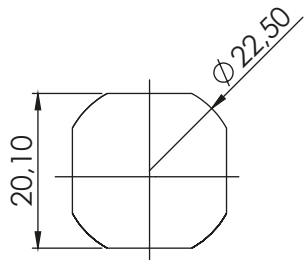

## КЛЮЧАЛКА С ДРЪЖКА | 204

Монтажен отвор

## КЛЮЧАЛКА С ДРЪЖКА | 255

Монтажен отвор

Материал	Код	Код
	Хром	Черен
Корпус: ЦАМ	204-11-11	204-12-12
Дръжка: ЦАМ	255-11-11	255-12-12
Гайка: ЦАМ	-	Черен
Корпус: Полиамид	-	205
Дръжка: Полиамид	-	-
Гайка: ЦАМ	-	-

\* Всички размери са в милиметри.

ЕЗИЦИ С ОГРАНИЧИТЕЛ																					
КОД	01	02	05	06	07	08	09	010	012	018	019	043	044	045	046	047	052	059	060	061	086
H	14	24	0	16	6	12	0	8	-12	0	0	0	6	4	10	-4	-2	15	12	5	6
L	48	48	46	46	52	50	54	44	50	29	64	44	45	43	48	46	52	44	44	45	62