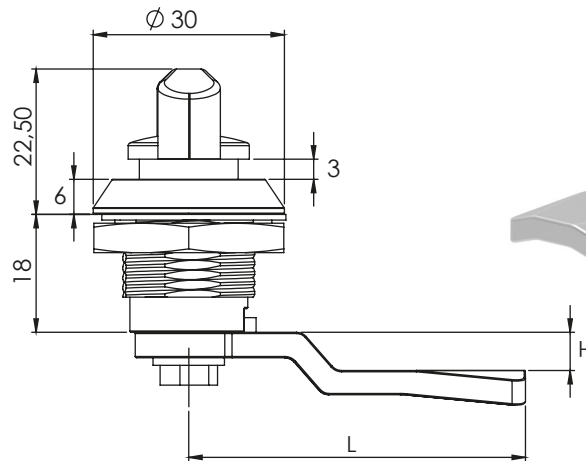

## КЛЮЧАЛКА С ДРЪЖКА | 204

Монтажен отвор

## КЛЮЧАЛКА С ДРЪЖКА | 255

Монтажен отвор

Материал	Код	Код
	Хром	Черен
Корпус: ЦАМ	204-11-11	204-12-12
Дръжка: ЦАМ	255-11-11	255-12-12
Гайка: ЦАМ	-	Черен
Корпус: Полиамид	-	205
Дръжка: Полиамид	-	-
Гайка: ЦАМ	-	-

\* Всички размери са в милиметри.

ЕЗИЦИ С ОГРАНИЧИТЕЛ																					
КОД	01	02	05	06	07	08	09	010	012	018	019	043	044	045	046	047	052	059	060	061	086
H	14	24	0	16	6	12	0	8	-12	0	0	0	6	4	10	-4	-2	15	12	5	6
L	48	48	46	46	52	50	54	44	50	29	64	44	45	43	48	46	52	44	44	45	62