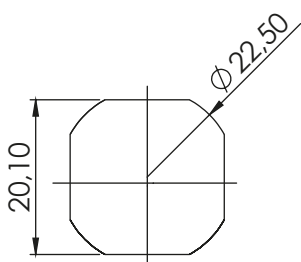

## КЛЮЧАЛКА С ДРЪЖКА | 204

Монтажен отвор

## КЛЮЧАЛКА С ДРЪЖКА | 255

Монтажен отвор

Материал	Код	Код
	Хром	Черен
Корпус: ЦАМ	204-11-11	204-12-12
Дръжка: ЦАМ	255-11-11	255-12-12
Гайка: ЦАМ	-	Черен
Корпус: Полиамид	-	205
Дръжка: Полиамид	-	-
Гайка: ЦАМ	-	-

\* Всички размери са в милиметри.

ЕЗИЦИ С ОГРАНИЧИТЕЛ																					
КОД	01	02	05	06	07	08	09	010	012	018	019	043	044	045	046	047	052	059	060	061	086
H	14	24	0	16	6	12	0	8	-12	0	0	0	6	4	10	-4	-2	15	12	5	6
L	48	48	46	46	52	50	54	44	50	29	64	44	45	43	48	46	52	44	44	45	62