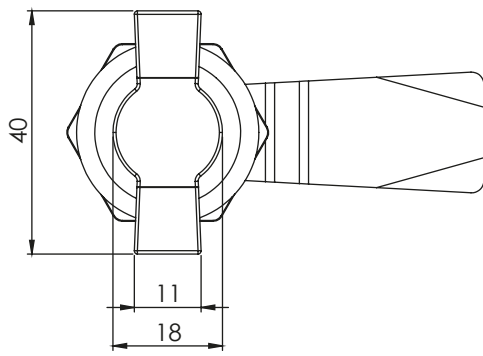

## КЛЮЧАЛКА С ДРЪЖКА | 204

Монтажен отвор

## КЛЮЧАЛКА С ДРЪЖКА | 255

Монтажен отвор

Материал	Код	Код
	Хром	Черен
Корпус: ЦАМ	204-11-11	204-12-12
Дръжка: ЦАМ	255-11-11	255-12-12
Гайка: ЦАМ	-	Черен
Корпус: Полиамид	-	205
Дръжка: Полиамид	-	-
Гайка: ЦАМ	-	-

\* Всички размери са в милиметри.

ЕЗИЦИ С ОГРАНИЧИТЕЛ																					
КОД	01	02	05	06	07	08	09	010	012	018	019	043	044	045	046	047	052	059	060	061	086
H	14	24	0	16	6	12	0	8	-12	0	0	0	6	4	10	-4	-2	15	12	5	6
L	48	48	46	46	52	50	54	44	50	29	64	44	45	43	48	46	52	44	44	45	62