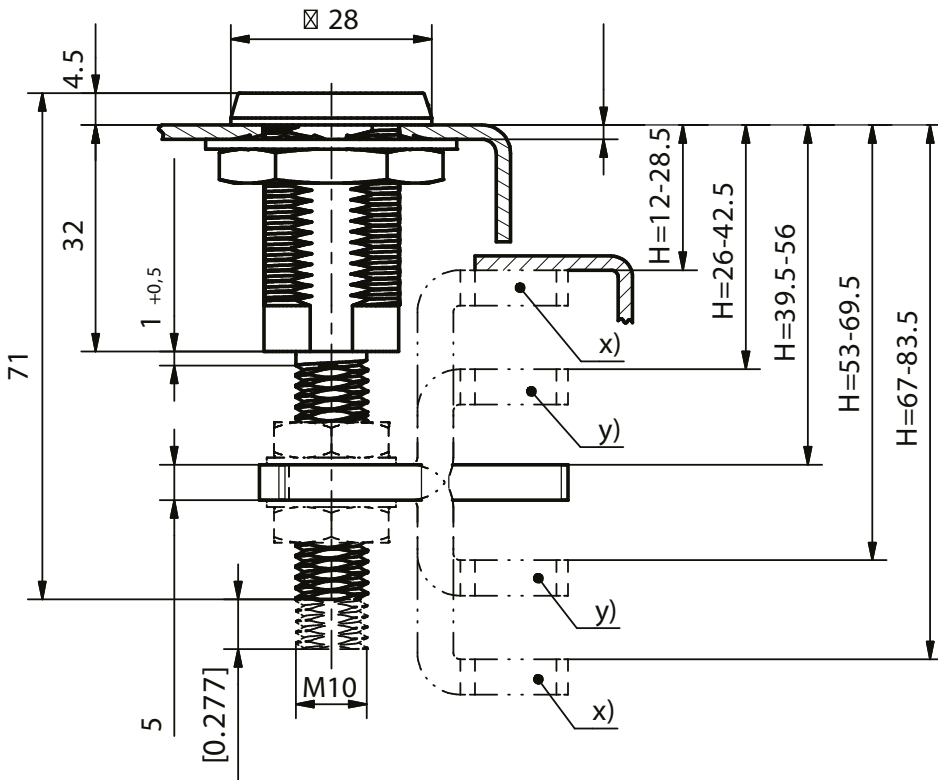

Макс. дебелина на врата - 18мм

Регулируем диапазон с прав език от 39.5 до 56мм.

Регулируем диапазон с крив език (x) от 12 до 28.5мм. (ако е монтиран към вратата)

Регулируем диапазон с крив език (x) от 67 до 83.5мм. (ако е монтиран откъм вратата)

Материал	Тип на ключа		Код
			Черен
ЦАМ		5мм ДБ	-
		8мм Триъгълник	067
		8мм Квадрат	-

*Всичките размери са в милиметри.

Монтажен отвор