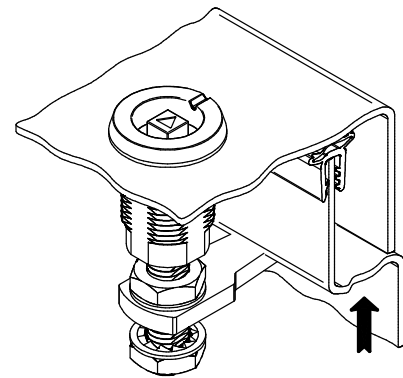

Макс. дебелина на врата - 18мм

Регулируем диапазон с прав език от 39.5 до 56мм.

Регулируем диапазон с крив език (x) от 12 до 28.5мм. (ако е монтиран към вратата)

Регулируем диапазон с крив език (x) от 67 до 83.5мм. (ако е монтиран откъм вратата)

Материал	Тип на ключа		Код
			Черен
ЦАМ		5мм ДБ	-
		8мм Триъгълник	067
		8мм Квадрат	-

*Всичките размери са в милиметри.

Монтажен отвор