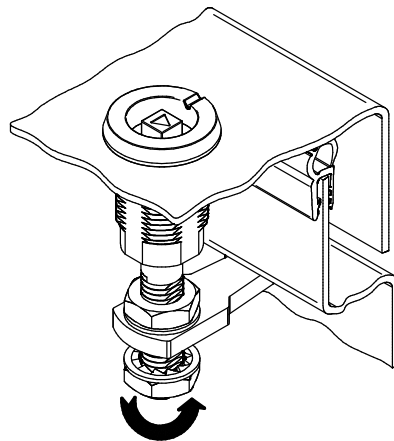

Макс. дебелина на врата - 18мм

Регулируем диапазон с прав език от 39.5 до 56мм.

Регулируем диапазон с крив език (x) от 12 до 28.5мм. (ако е монтиран към вратата)

Регулируем диапазон с крив език (x) от 67 до 83.5мм. (ако е монтиран откъм вратата)

Материал	Тип на ключа		Код
			Черен
ЦАМ		5мм ДБ	-
		8мм Триъгълник	067
		8мм Квадрат	-

*Всичките размери са в милиметри.

Монтажен отвор