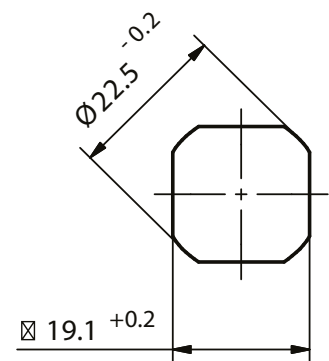

Макс. дебелина на врата - 18мм

Регулируем диапазон с прав език от 39.5 до 56мм.

Регулируем диапазон с крив език (x) от 12 до 28.5мм. (ако е монтиран към вратата)

Регулируем диапазон с крив език (x) от 67 до 83.5мм. (ако е монтиран откъм вратата)

Материал	Тип на ключа		Код
			Черен
ЦАМ		5мм ДБ	-
		8мм Триъгълник	067
		8мм Квадрат	-

*Всичките размери са в милиметри.

Монтажен отвор