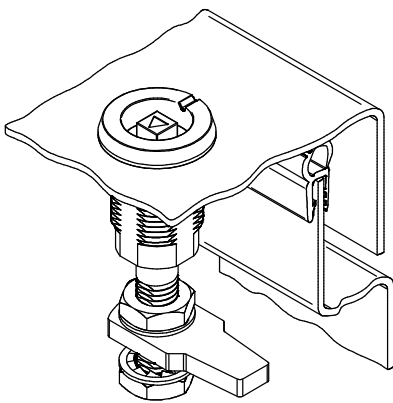

Макс. дебелина на врата - 18мм

Регулируем диапазон с прав език от 39.5 до 56мм.

Регулируем диапазон с крив език (x) от 12 до 28.5мм. (ако е монтиран към вратата)

Регулируем диапазон с крив език (x) от 67 до 83.5мм. (ако е монтиран откъм вратата)

Материал	Тип на ключа		Код
			Черен
ЦАМ		5мм ДБ	-
		8мм Триъгълник	067
		8мм Квадрат	-

*Всичките размери са в милиметри.

Монтажен отвор