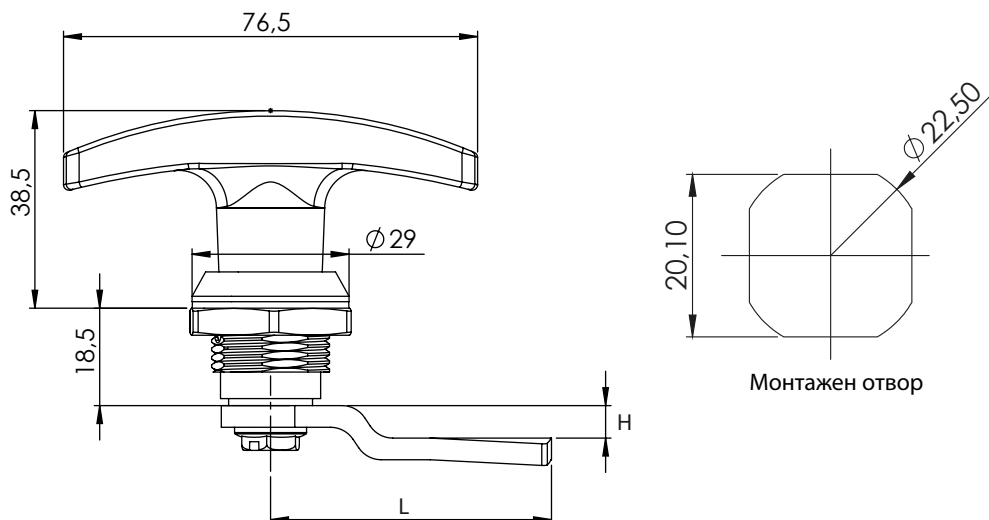

## 246 | Т-ОБРАЗНА БРАВА

Материал	Тип на цилиндъра Тип на ключа	Код	Код
		Хром	Черен
Корпус: ЦАМ Дръжка: ЦАМ Гайка: ЦАМ	Еднаква секрет. 1333	246.1.03	246.2.03
	Различна секретност	246.1.02	246.2.02

## 247 | Г-ОБРАЗНА БРАВА

Материал	Тип на цилиндъра Тип на ключа	Код	Код
		Хром	Черен
Корпус: ЦАМ Дръжка: ЦАМ Гайка: ЦАМ	Еднаква секрет. 1333	247.1.03	247.2.03
	Различна секретност	247.1.02	247.2.02

\* Всички размери са в милиметри

\* 2 ключа в комплект

ЕЗИЦИ БЕЗ ОГРАНИЧИТЕЛ																					
КОД	01	02	05	06	07	08	09	010	012	018	019	043	044	045	046	047	052	059	060	061	086
H	14	24	0	16	6	12	0	8	-12	0	0	0	6	4	10	-4	-2	15	12	5	6
L	48	48	46	46	52	50	54	44	50	29	64	44	45	43	48	46	52	44	44	45	62