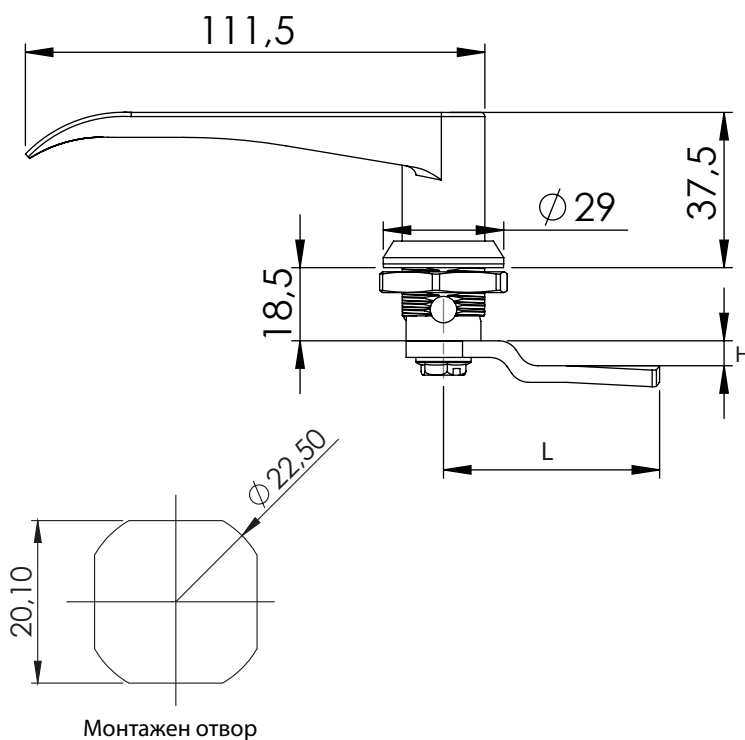

## 246 | Т-ОБРАЗНА БРАВА

Материал	Тип на цилиндъра Тип на ключа	Код	Код
		Хром	Черен
Корпус: ЦАМ Дръжка: ЦАМ Гайка: ЦАМ	Еднаква секрет. 1333	246.1.03	246.2.03
	Различна секретност	246.1.02	246.2.02

## 247 | Г-ОБРАЗНА БРАВА

Материал	Тип на цилиндъра Тип на ключа	Код	Код
		Хром	Черен
Корпус: ЦАМ Дръжка: ЦАМ Гайка: ЦАМ	Еднаква секрет. 1333	247.1.03	247.2.03
	Различна секретност	247.1.02	247.2.02

\* Всички размери са в милиметри

\* 2 ключа в комплект

ЕЗИЦИ БЕЗ ОГРАНИЧИТЕЛ																					
КОД	01	02	05	06	07	08	09	010	012	018	019	043	044	045	046	047	052	059	060	061	086
H	14	24	0	16	6	12	0	8	-12	0	0	0	6	4	10	-4	-2	15	12	5	6
L	48	48	46	46	52	50	54	44	50	29	64	44	45	43	48	46	52	44	44	45	62