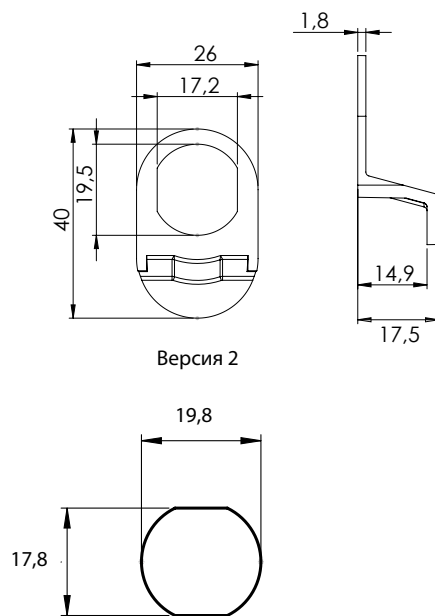

## КЛЮЧ ЗА ОБИКНОВЕНА КЛЮЧАЛКА | 203-2

Материал	Тип ключа		Код	
			Хром	Черен
ЦАМ		3мм ДБ	203-2.K1.1	203-2.K1.2
		6мм Триъгълник	203-2.K3.1	203-2.K3.2
		6мм Квадрат	203-2.K7.1	203-2.K7.2

\*Всички размери са в милиметри

\* Този ключ е предназначен за ключалка 237.

Материал	Код	
	Хром	203-4
ЦАМ	203-4	

\*Всички размери са в милиметри

\* Този ключ е предназначен за втулка "8мм триъгълник"

## КЛЮЧ ЗА АСАНСЬОРИ | 203-4

8мм Триъгълник

КЛЮЧАЛКИ

Версия 1

За ключалки които са с този монтажен отвор

Версия 2

За ключалки които са с този монтажен отвор

## ДРЪЖКА ЗА КЛЮЧАЛКА | 214

Материал	Код
Полиамид, черен	214
	214А

\*Всички размери са в милиметри.