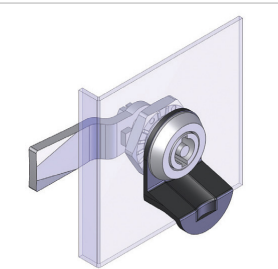

## КЛЮЧ ЗА ОБИКНОВЕНА КЛЮЧАЛКА | 203-2

Материал	Тип ключа		Код	
			Хром	Черен
ЦАМ		3мм ДБ	203-2.K1.1	203-2.K1.2
		6мм Триъгълник	203-2.K3.1	203-2.K3.2
		6мм Квадрат	203-2.K7.1	203-2.K7.2

\*Всички размери са в милиметри

\* Този ключ е предназначен за ключалка 237.

Материал	Код	
	Хром	203-4
ЦАМ	203-4	

\*Всички размери са в милиметри

\* Този ключ е предназначен за втулка "8мм триъгълник"

## КЛЮЧ ЗА АСАНСЬОРИ | 203-4

8мм Триъгълник

КЛЮЧАЛКИ

Версия 1

За ключалки които са с този монтажен отвор

Версия 2

За ключалки които са с този монтажен отвор

## ДРЪЖКА ЗА КЛЮЧАЛКА | 214

Материал	Код
Полиамид, черен	214
	214А

\*Всички размери са в милиметри.