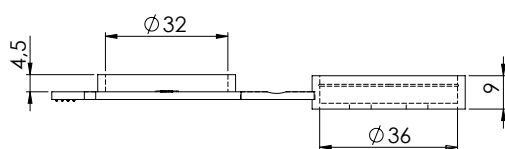

Еластомер, черен