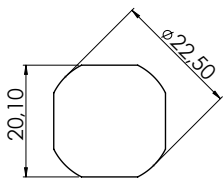

Версия 1

За ключалки които са с този монтажен отвор