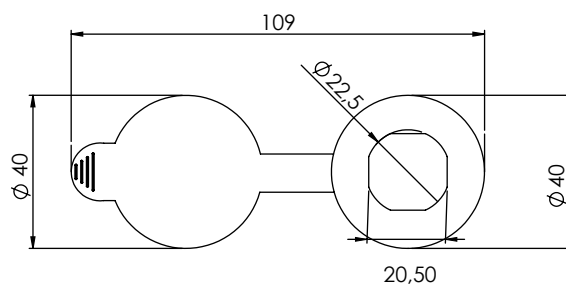

Еластомер, черен