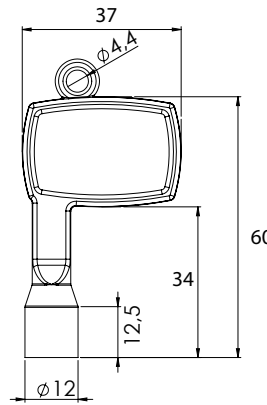

## КЛЮЧ ЗА ОБИКНОВЕНА КЛЮЧАЛКА | 203-2

Материал	Тип ключа		Код	
			Хром	Черен
ЦАМ		3мм ДБ	203-2.K1.1	203-2.K1.2
		6мм Триъгълник	203-2.K3.1	203-2.K3.2
		6мм Квадрат	203-2.K7.1	203-2.K7.2

\*Всички размери са в милиметри

\* Този ключ е предназначен за ключалка 237.

Материал	Код	
	Хром	203-4
ЦАМ	203-4	

\*Всички размери са в милиметри

\* Този ключ е предназначен за втулка "8мм триъгълник"

## КЛЮЧ ЗА АСАНСЬОРИ | 203-4

8мм Триъгълник

КЛЮЧАЛКИ

Версия 1

За ключалки които са с този монтажен отвор

Версия 2

За ключалки които са с този монтажен отвор

## ДРЪЖКА ЗА КЛЮЧАЛКА | 214

Материал	Код
Полиамид, черен	214
	214А

\*Всички размери са в милиметри.