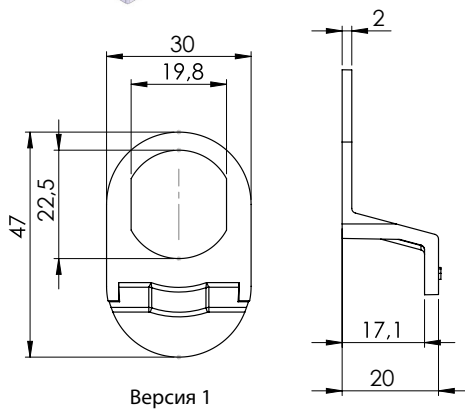

## КЛЮЧ ЗА ОБИКНОВЕНА КЛЮЧАЛКА | 203-2

Материал	Тип ключа		Код	
			Хром	Черен
ЦАМ		3мм ДБ	203-2.K1.1	203-2.K1.2
		6мм Триъгълник	203-2.K3.1	203-2.K3.2
		6мм Квадрат	203-2.K7.1	203-2.K7.2

\*Всички размери са в милиметри

\* Този ключ е предназначен за ключалка 237.

Материал	Код	
	Хром	203-4
ЦАМ	203-4	

\*Всички размери са в милиметри

\* Този ключ е предназначен за втулка "8мм триъгълник"

## КЛЮЧ ЗА АСАНСЬОРИ | 203-4

8мм Триъгълник

КЛЮЧАЛКИ

Версия 1

За ключалки които са с този монтажен отвор

Версия 2

За ключалки които са с този монтажен отвор

## ДРЪЖКА ЗА КЛЮЧАЛКА | 214

Материал	Код
Полиамид, черен	214
	214А

\*Всички размери са в милиметри.