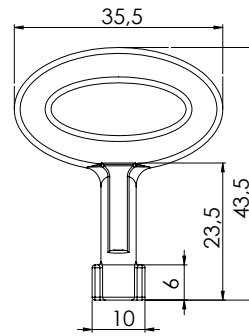

## КЛЮЧ ЗА ОБИКНОВЕНА КЛЮЧАЛКА | 203-2

Материал	Тип ключа		Код	
			Хром	Черен
ЦАМ		3мм ДБ	203-2.K1.1	203-2.K1.2
		6мм Триъгълник	203-2.K3.1	203-2.K3.2
		6мм Квадрат	203-2.K7.1	203-2.K7.2

\*Всички размери са в милиметри

\* Този ключ е предназначен за ключалка 237.

Материал	Код	
	Хром	203-4
ЦАМ	203-4	

\*Всички размери са в милиметри

\* Този ключ е предназначен за втулка "8мм триъгълник"

## КЛЮЧ ЗА АСАНСЬОРИ | 203-4

8мм Триъгълник

КЛЮЧАЛКИ

Версия 1

За ключалки които са с този монтажен отвор

Версия 2

За ключалки които са с този монтажен отвор

## ДРЪЖКА ЗА КЛЮЧАЛКА | 214

Материал	Код
Полиамид, черен	214
	214А

\*Всички размери са в милиметри.