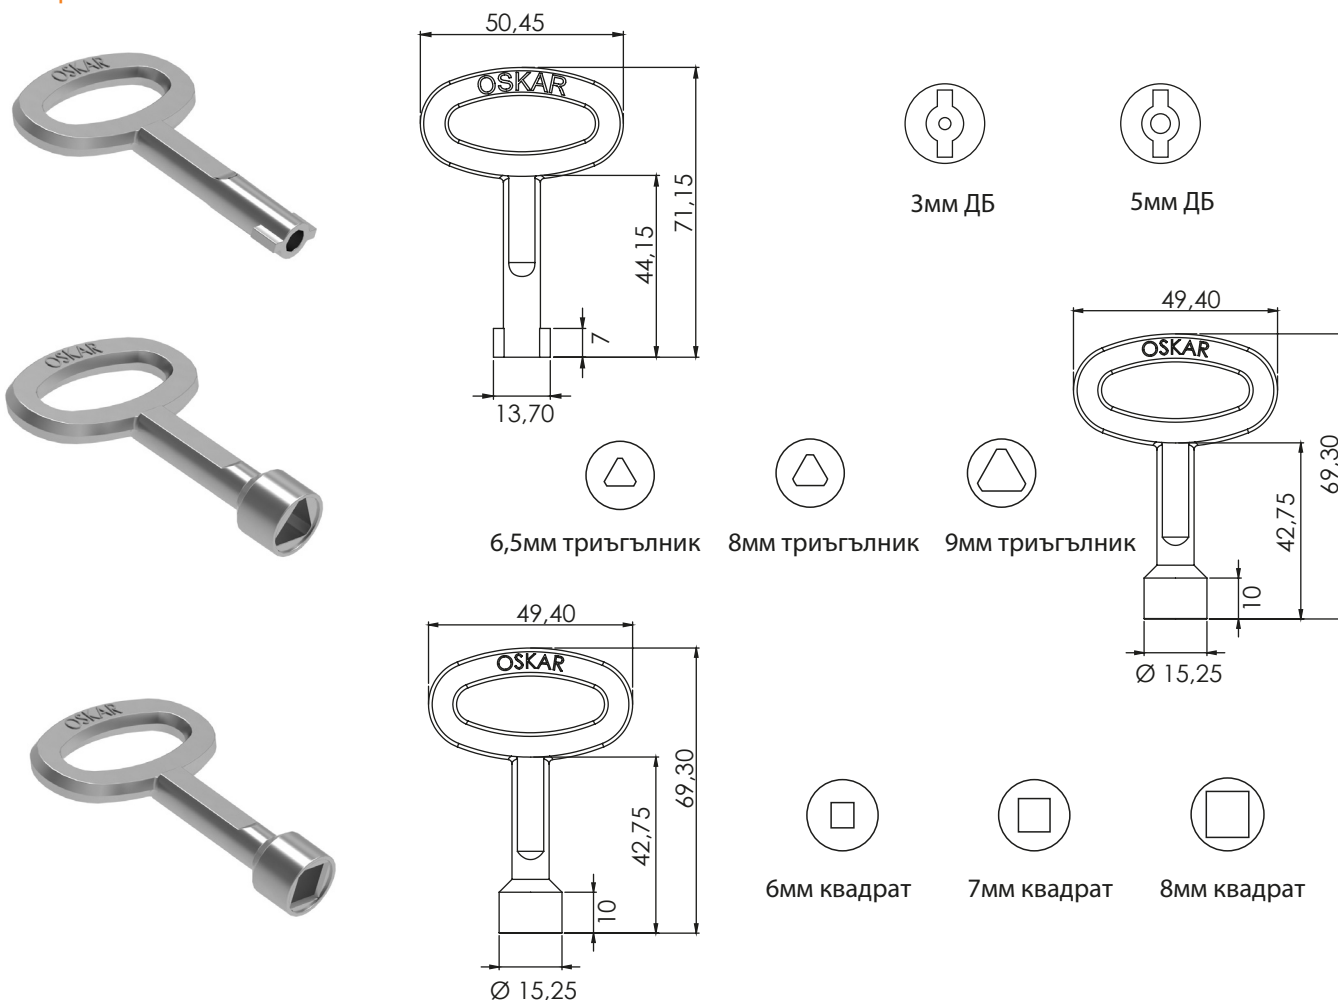

203 | КЛЮЧ ЗА ОБИКНОВЕНИ КЛЮЧАЛКИ

203-1 | КЛЮЧ ЗА ОБИКНОВЕНИ КЛЮЧАЛКИ

Полиамид / ПА

Материал	Тип на ключа	Код	Код	Код	Код	Код	
		Хром	Черен				Хром
ЦАМ		3мм ДБ	203.K1.1	203.K1.2	203-1.K1.1	203-1.K1.2	203-3.K1
		5мм ДБ	203.K2.1	203.K2.2	203-1.K2.1	203-1.K2.2	203-3.K2
		7мм Триъгълник	203.K3.1	203.K3.2	203-1.K3.1	203-1.K3.2	-
		8мм Триъгълник	203.K4.1	203.K4.2	203-1.K4.1	203-1.K4.2	-
		9мм Триъгълник	203.K5.1	203.K5.2	203-1.K5.1	203-1.K5.2	-
		7мм Квадрат	203.K8.1	203.K8.2	203-1.K8.1	203-1.K8.2	-
		8мм Квадрат	203.K9.1	203.K9.2	203-1.K9.1	203-1.K9.2	-

*Всички размери са в милиметри