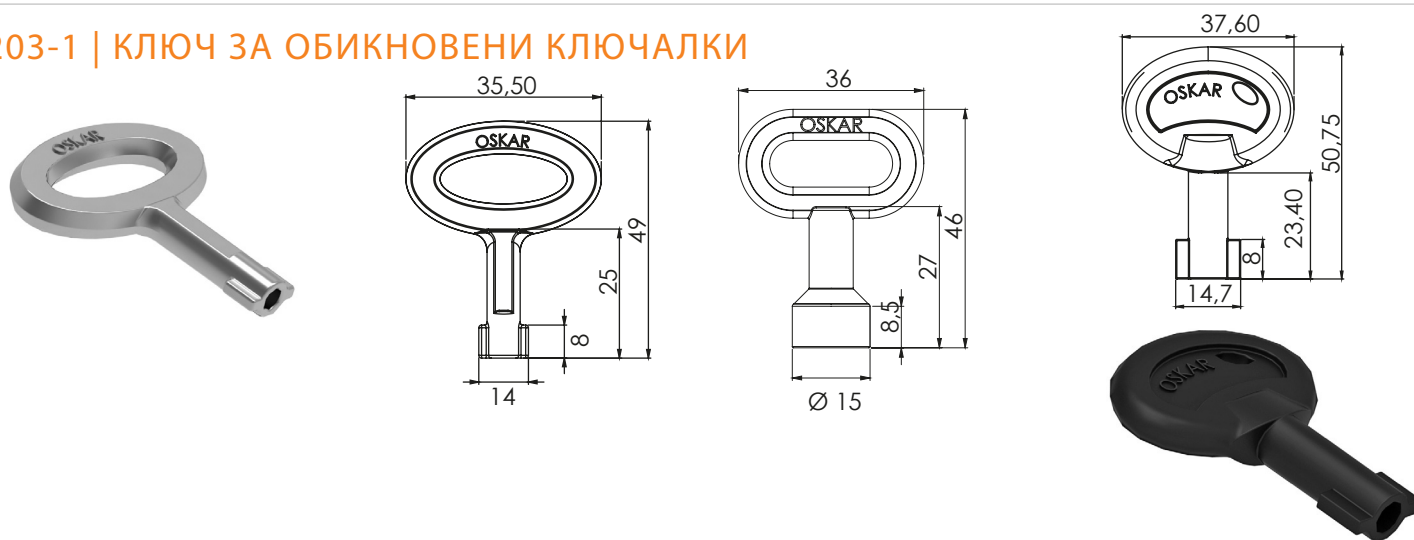

203 | КЛЮЧ ЗА ОБИКНОВЕНИ КЛЮЧАЛКИ

203-1 | КЛЮЧ ЗА ОБИКНОВЕНИ КЛЮЧАЛКИ

Полиамид / ПА

Материал	Тип на ключа	Код	Код	Код	Код	Код	
		Хром	Черен				Хром
ЦАМ		3мм ДБ	203.K1.1	203.K1.2	203-1.K1.1	203-1.K1.2	203-3.K1
		5мм ДБ	203.K2.1	203.K2.2	203-1.K2.1	203-1.K2.2	203-3.K2
		7мм Триъгълник	203.K3.1	203.K3.2	203-1.K3.1	203-1.K3.2	-
		8мм Триъгълник	203.K4.1	203.K4.2	203-1.K4.1	203-1.K4.2	-
		9мм Триъгълник	203.K5.1	203.K5.2	203-1.K5.1	203-1.K5.2	-
		7мм Квадрат	203.K8.1	203.K8.2	203-1.K8.1	203-1.K8.2	-
		8мм Квадрат	203.K9.1	203.K9.2	203-1.K9.1	203-1.K9.2	-

*Всички размери са в милиметри