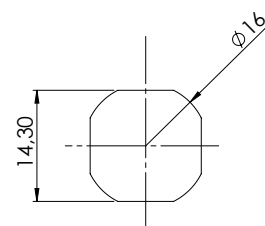

236 | ОБИКНОВЕНА КЛЮЧАЛКА

Монтажен отвор

Материал	Код	Код
	Хром	Черен
Корпус: ЦАМ Дръжка: ЦАМ Гайка: ЦАМ	236-1	236-2

* Всички размери са в милиметри

241 | ОБИКНОВЕНА КЛЮЧАЛКА

Монтажен отвор

Материал	Код
	Черен
Корпус: Полиамид Дръжка: Полиамид Гайка: ЦАМ	241

* Всички размери са в милиметри

ЕЗИЦИ С ОГРАНИЧИТЕЛ				
	КОД	015	017	070
	Н	0	6	12
	Л	31	29	26