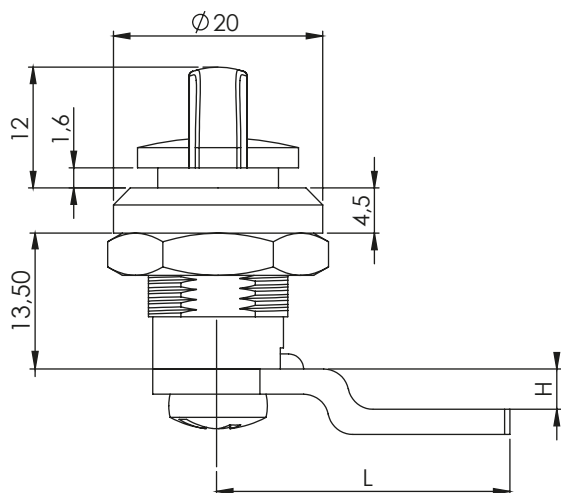

236 | ОБИКНОВЕНА КЛЮЧАЛКА

Монтажен отвор

Материал	Код	Код
	Хром	Черен
Корпус: ЦАМ Дръжка: ЦАМ Гайка: ЦАМ	236-1	236-2

* Всички размери са в милиметри

241 | ОБИКНОВЕНА КЛЮЧАЛКА

Монтажен отвор

Материал	Код
	Черен
Корпус: Полиамид Дръжка: Полиамид Гайка: ЦАМ	241

* Всички размери са в милиметри

ЕЗИЦИ С ОГРАНИЧИТЕЛ				
	КОД	015	017	070
	Н	0	6	12
	Л	31	29	26