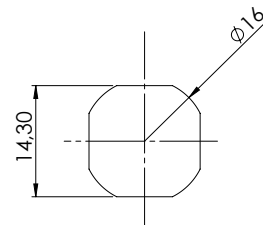

236 | ОБИКНОВЕНА КЛЮЧАЛКА

Монтажен отвор

Материал	Код	Код
	Хром	Черен
Корпус: ЦАМ Дръжка: ЦАМ Гайка: ЦАМ	236-1	236-2

* Всички размери са в милиметри

241 | ОБИКНОВЕНА КЛЮЧАЛКА

Монтажен отвор

Материал	Код
	Черен
Корпус: Полиамид Дръжка: Полиамид Гайка: ЦАМ	241

* Всички размери са в милиметри

ЕЗИЦИ С ОГРАНИЧИТЕЛ				
	КОД	015	017	070
	Н	0	6	12
	Л	31	29	26