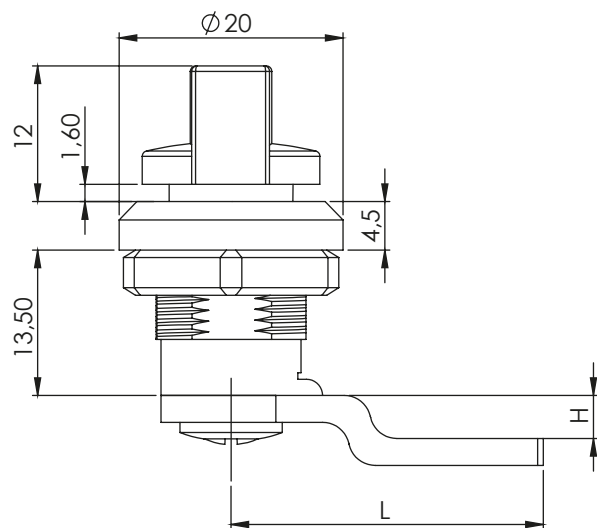

236 | ОБИКНОВЕНА КЛЮЧАЛКА

Монтажен отвор

Материал	Код	Код
	Хром	Черен
Корпус: ЦАМ Дръжка: ЦАМ Гайка: ЦАМ	236-1	236-2

* Всички размери са в милиметри

241 | ОБИКНОВЕНА КЛЮЧАЛКА

Монтажен отвор

Материал	Код
	Черен
Корпус: Полиамид Дръжка: Полиамид Гайка: ЦАМ	241

* Всички размери са в милиметри

ЕЗИЦИ С ОГРАНИЧИТЕЛ				
	КОД	015	017	070
	Н	0	6	12
	Л	31	29	26