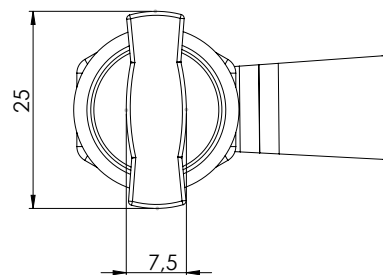

236 | ОБИКНОВЕНА КЛЮЧАЛКА

Монтажен отвор

Материал	Код	Код
	Хром	Черен
Корпус: ЦАМ Дръжка: ЦАМ Гайка: ЦАМ	236-1	236-2

* Всички размери са в милиметри

241 | ОБИКНОВЕНА КЛЮЧАЛКА

Монтажен отвор

Материал	Код
	Черен
Корпус: Полиамид Дръжка: Полиамид Гайка: ЦАМ	241

* Всички размери са в милиметри

ЕЗИЦИ С ОГРАНИЧИТЕЛ				
	КОД	015	017	070
	Н	0	6	12
	Л	31	29	26