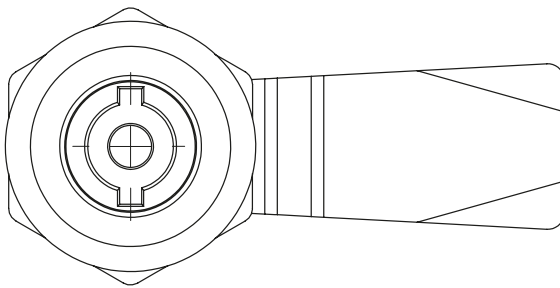

IP65

ОБИКНОВЕНА КЛЮЧАЛКА | 201

Монтажен отвор

КЛЮЧАЛКИ

Материал	Втулка	Код	Код	Код	Код
		Хром	Черен	Корпус: полиамид, черен Втулка: ЦАМ, хром	Корпус: полиамид, черен Втулка: полиамид, черен
Корпус: ЦАМ	3мм ДБ	201-11-11-10	201-12-12-10	201P-10	201PG-10
	5мм ДБ	201-11-11-11	201-12-12-11	201P-11	201PG-11
Втулка: ЦАМ	7мм Триъгълник	201-11-11-15	201-12-12-15	201P-15	-
	8мм Триъгълник	201-11-11-17	201-12-12-17	201P-17	-
Гайка: ЦАМ	9мм Триъгълник	201-11-11-18	201-12-12-18	201P-18	-
Уплътнение: Гума	7мм Квадрат	201-11-11-22	201-12-12-22	201P-22	-
	8мм Квадрат	201-11-11-23	201-12-12-23	201P-23	-

* Всички размери са в милиметри

ЕЗИЦИ С ОГРАНИЧИТЕЛ																					
КОД	01	02	05	06	07	08	09	010	012	018	019	043	044	045	046	047	052	059	060	061	086
H	14	24	0	16	6	12	0	8	-12	0	0	0	6	4	10	-4	-2	15	12	5	6
L	48	48	46	46	52	50	54	44	50	29	64	44	45	43	48	46	52	44	44	45	62