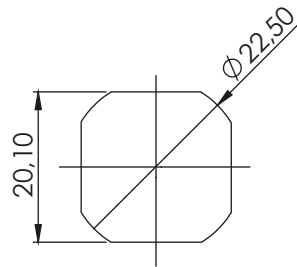

IP65

ОБИКНОВЕНА КЛЮЧАЛКА | 201

Монтажен отвор

КЛЮЧАЛКИ

Материал	Втулка	Код	Код	Код	Код
		Хром	Черен	Корпус: полиамид, черен Втулка: ЦАМ, хром	Корпус: полиамид, черен Втулка: полиамид, черен
Корпус: ЦАМ	3мм ДБ	201-11-11-10	201-12-12-10	201P-10	201PG-10
	5мм ДБ	201-11-11-11	201-12-12-11	201P-11	201PG-11
Втулка: ЦАМ	7мм Триъгълник	201-11-11-15	201-12-12-15	201P-15	-
	8мм Триъгълник	201-11-11-17	201-12-12-17	201P-17	-
Гайка: ЦАМ	9мм Триъгълник	201-11-11-18	201-12-12-18	201P-18	-
Уплътнение: Гума	7мм Квадрат	201-11-11-22	201-12-12-22	201P-22	-
	8мм Квадрат	201-11-11-23	201-12-12-23	201P-23	-

* Всички размери са в милиметри

ЕЗИЦИ С ОГРАНИЧИТЕЛ																					
КОД	01	02	05	06	07	08	09	010	012	018	019	043	044	045	046	047	052	059	060	061	086
H	14	24	0	16	6	12	0	8	-12	0	0	0	6	4	10	-4	-2	15	12	5	6
L	48	48	46	46	52	50	54	44	50	29	64	44	45	43	48	46	52	44	44	45	62