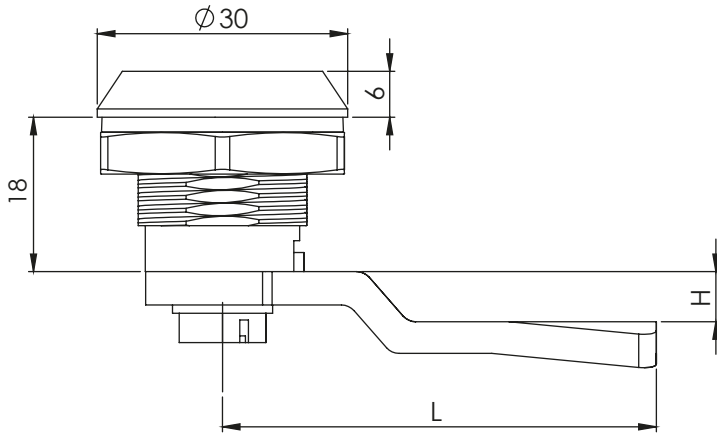

IP65

ОБИКНОВЕНА КЛЮЧАЛКА | 201

Монтажен отвор

КЛЮЧАЛКИ

Материал	Втулка	Код	Код	Код	Код
		Хром	Черен	Корпус: полиамид, черен Втулка: ЦАМ, хром	Корпус: полиамид, черен Втулка: полиамид, черен
Корпус: ЦАМ	3мм ДБ	201-11-11-10	201-12-12-10	201P-10	201PG-10
	5мм ДБ	201-11-11-11	201-12-12-11	201P-11	201PG-11
Втулка: ЦАМ	7мм Триъгълник	201-11-11-15	201-12-12-15	201P-15	-
	8мм Триъгълник	201-11-11-17	201-12-12-17	201P-17	-
Гайка: ЦАМ	9мм Триъгълник	201-11-11-18	201-12-12-18	201P-18	-
Уплътнение: Гума	7мм Квадрат	201-11-11-22	201-12-12-22	201P-22	-
	8мм Квадрат	201-11-11-23	201-12-12-23	201P-23	-

* Всички размери са в милиметри

ЕЗИЦИ С ОГРАНИЧИТЕЛ																					
КОД	01	02	05	06	07	08	09	010	012	018	019	043	044	045	046	047	052	059	060	061	086
H	14	24	0	16	6	12	0	8	-12	0	0	0	6	4	10	-4	-2	15	12	5	6
L	48	48	46	46	52	50	54	44	50	29	64	44	45	43	48	46	52	44	44	45	62

ЕЗИЦИ С ОГРАНИЧИТЕЛ ЗА 3 СТРАННО ЗАКЛЮЧВАНЕ										
КОД	03	020	053	054	055	064				
H	8	0	0	12	4	0				
L	49	51	60	54	52	55				