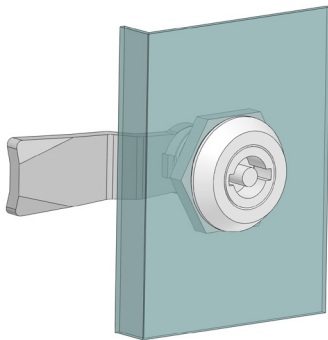

IP65

ОБИКНОВЕНА КЛЮЧАЛКА | 201

Монтажен отвор

КЛЮЧАЛКИ

Материал	Втулка	Код	Код	Код	Код
		Хром	Черен	Корпус: полиамид, черен Втулка: ЦАМ, хром	Корпус: полиамид, черен Втулка: полиамид, черен
Корпус: ЦАМ	3мм ДБ	201-11-11-10	201-12-12-10	201P-10	201PG-10
	5мм ДБ	201-11-11-11	201-12-12-11	201P-11	201PG-11
Втулка: ЦАМ	7мм Триъгълник	201-11-11-15	201-12-12-15	201P-15	-
	8мм Триъгълник	201-11-11-17	201-12-12-17	201P-17	-
Гайка: ЦАМ	9мм Триъгълник	201-11-11-18	201-12-12-18	201P-18	-
Уплътнение: Гума	7мм Квадрат	201-11-11-22	201-12-12-22	201P-22	-
	8мм Квадрат	201-11-11-23	201-12-12-23	201P-23	-

* Всички размери са в милиметри

ЕЗИЦИ С ОГРАНИЧИТЕЛ																					
КОД	01	02	05	06	07	08	09	010	012	018	019	043	044	045	046	047	052	059	060	061	086
H	14	24	0	16	6	12	0	8	-12	0	0	0	6	4	10	-4	-2	15	12	5	6
L	48	48	46	46	52	50	54	44	50	29	64	44	45	43	48	46	52	44	44	45	62