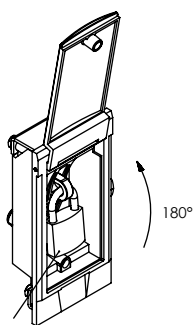

БРАВИ

Монтажен отвор

С ухо за катинар

Материал	Код	Код
	Черен	Рал 7035
Корпус: Алуминий Капачка: Алуминий Дръжка: ЦАМ Език: Стомана	266.2	266.5

* Все размеры указаны в миллиметрах