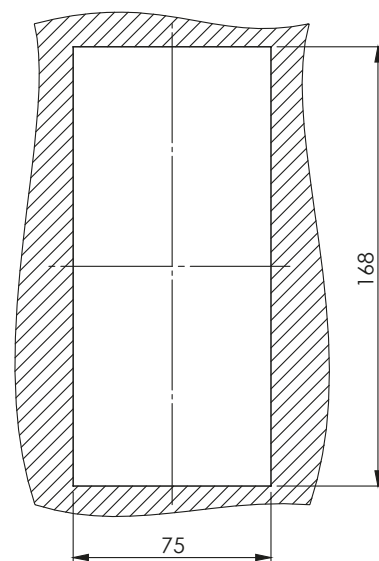

БРАВИ

Монтажен отвор

С ухо за катинар

Материал	Код	Код
	Черен	Рал 7035
Корпус: Алуминий Капачка: Алуминий Дръжка: ЦАМ Език: Стомана	266.2	266.5

* Все размеры указаны в миллиметрах