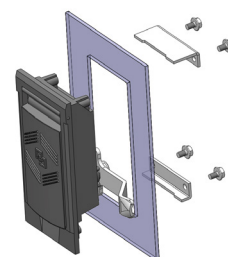

БРАВИ

Монтажен отвор

С ухо за катинар

Материал	Код	Код
	Черен	Рал 7035
Корпус: Алуминий Капачка: Алуминий Дръжка: ЦАМ Език: Стомана	266.2	266.5

* Все размеры указаны в миллиметрах