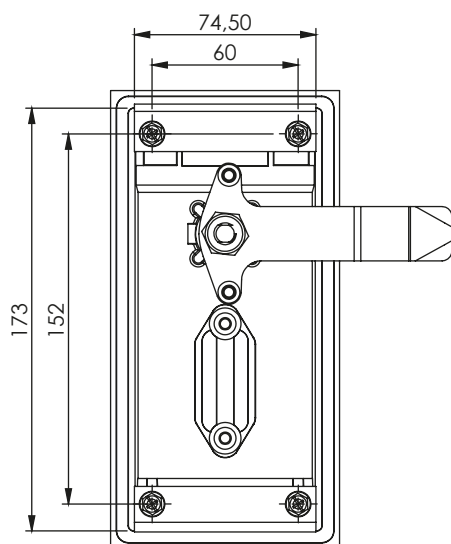

БРАВИ

Монтажен отвор

С ухо за катинар

Материал	Код	Код
	Черен	Рал 7035
Корпус: Алуминий Капачка: Алуминий Дръжка: ЦАМ Език: Стомана	266.2	266.5

* Все размеры указаны в миллиметрах