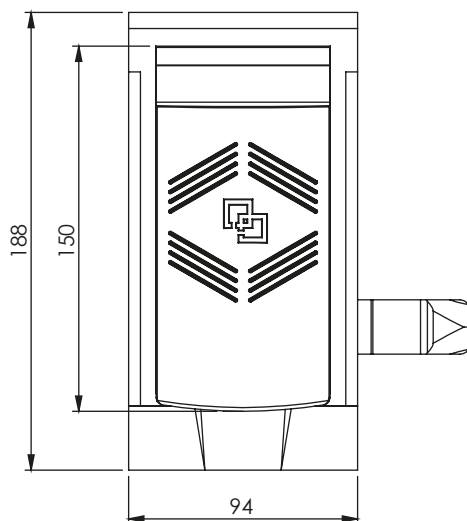

БРАВИ

Монтажен отвор

С ухо за катинар

Материал	Код	Код
	Черен	Рал 7035
Корпус: Алуминий Капачка: Алуминий Дръжка: ЦАМ Език: Стомана	266.2	266.5

* Все размеры указаны в миллиметрах