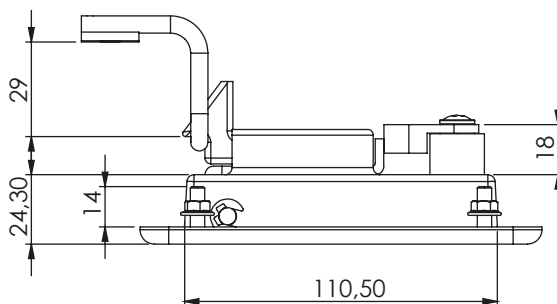

Черна

Хромирана

Монтажен отвор

в комплект с насрещник

260 | БРАВА ЗА АГРЕГАТИ

Полиамид

Монтажен отвор

Материал	Тип цилиндра	Код	Код
		Хромиран	Черен
Корпус: Стомана	С едн. секрет. 1333	253.03	252.2.03
Дръжка: Стомана	Различна секретност	253.02	252.2.02
Корпус: Полиамид	С едн. секрет. 1333	-	260.03
Дръжка: Полиамид	Различна секретност	-	260.02

* Всички размери са в милиметри