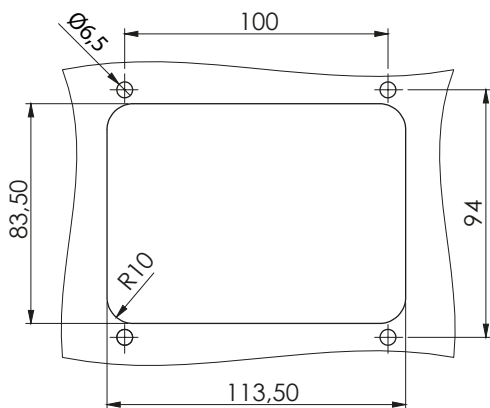

Черна

Хромирана

Монтажен отвор

в комплект с насрещник

260 | БРАВА ЗА АГРЕГАТИ

Полиамид

Монтажен отвор

Материал	Тип цилиндра	Код	Код
		Хромиран	Черен
Корпус: Стомана	С едн. секрет. 1333	253.03	252.2.03
Дръжка: Стомана	Различна секретност	253.02	252.2.02
Корпус: Полиамид	С едн. секрет. 1333	-	260.03
Дръжка: Полиамид	Различна секретност	-	260.02

* Всички размери са в милиметри