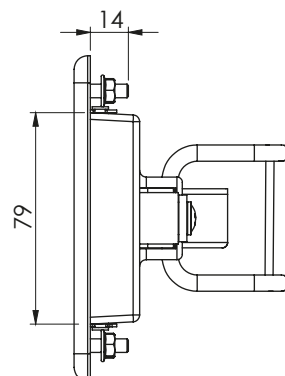

Черна

Хромирана

Монтажен отвор

в комплект с насрещник

260 | БРАВА ЗА АГРЕГАТИ

Полиамид

Монтажен отвор

Материал	Тип цилиндра	Код	Код
		Хромиран	Черен
Корпус: Стомана	С едн. секрет. 1333	253.03	252.2.03
Дръжка: Стомана	Различна секретност	253.02	252.2.02
Корпус: Полиамид	С едн. секрет. 1333	-	260.03
Дръжка: Полиамид	Различна секретност	-	260.02

* Всички размери са в милиметри