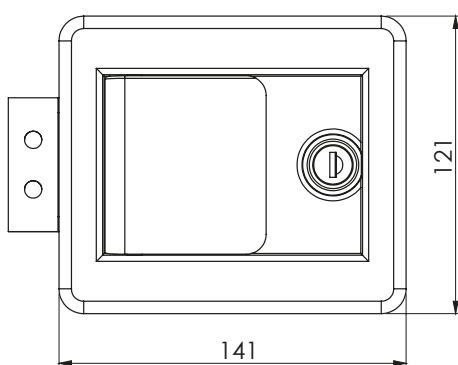

Черна

Хромирана

Монтажен отвор

в комплект с насрещник

260 | БРАВА ЗА АГРЕГАТИ

Полиамид

Монтажен отвор

Материал	Тип цилиндра	Код	Код
		Хромиран	Черен
Корпус: Стомана	С едн. секрет. 1333	253.03	252.2.03
Дръжка: Стомана	Различна секретност	253.02	252.2.02
Корпус: Полиамид	С едн. секрет. 1333	-	260.03
Дръжка: Полиамид	Различна секретност	-	260.02

* Всички размери са в милиметри