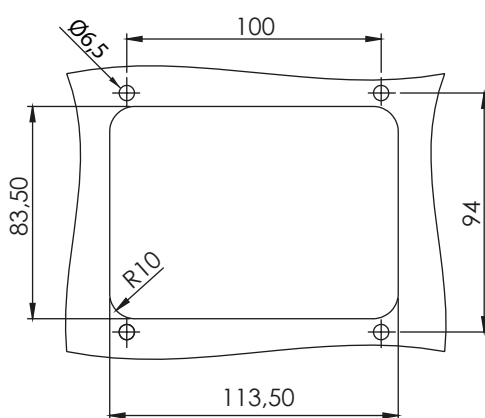

Черна

Хромирана

Монтажен отвор

в комплект с насрещник

260 | БРАВА ЗА АГРЕГАТИ

Полиамид

Монтажен отвор

Материал	Тип цилиндра	Код	Код
		Хромиран	Черен
Корпус: Стомана	С едн. секрет. 1333	253.03	252.2.03
Дръжка: Стомана	Различна секретност	253.02	252.2.02
Корпус: Полиамид	С едн. секрет. 1333	-	260.03
Дръжка: Полиамид	Различна секретност	-	260.02

* Всички размери са в милиметри