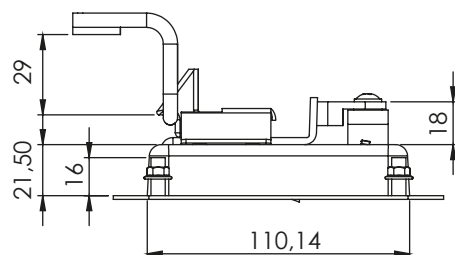

Черна

Хромирана

Монтажен отвор

в комплект с насрещник

260 | БРАВА ЗА АГРЕГАТИ

Полиамид

Монтажен отвор

Материал	Тип цилиндра	Код	Код
		Хромиран	Черен
Корпус: Стомана	С едн. секрет. 1333	253.03	252.2.03
Дръжка: Стомана	Различна секретност	253.02	252.2.02
Корпус: Полиамид	С едн. секрет. 1333	-	260.03
Дръжка: Полиамид	Различна секретност	-	260.02

* Всички размери са в милиметри