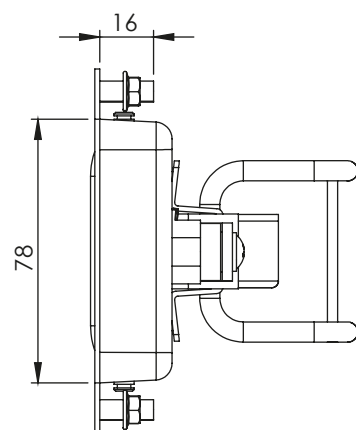

Черна

Хромирана

Монтажен отвор

в комплект с насрещник

260 | БРАВА ЗА АГРЕГАТИ

Полиамид

Монтажен отвор

Материал	Тип цилиндра	Код	Код
		Хромиран	Черен
Корпус: Стомана	С едн. секрет. 1333	253.03	252.2.03
Дръжка: Стомана	Различна секретност	253.02	252.2.02
Корпус: Полиамид	С едн. секрет. 1333	-	260.03
Дръжка: Полиамид	Различна секретност	-	260.02

* Всички размери са в милиметри