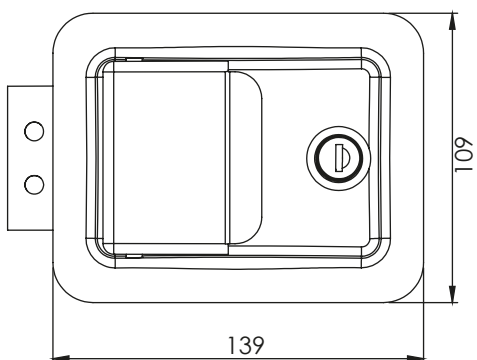

Черна

Хромирана

Монтажен отвор

в комплект с насрещник

260 | БРАВА ЗА АГРЕГАТИ

Полиамид

Монтажен отвор

Материал	Тип цилиндра	Код	Код
		Хромиран	Черен
Корпус: Стомана	С едн. секрет. 1333	253.03	252.2.03
Дръжка: Стомана	Различна секретност	253.02	252.2.02
Корпус: Полиамид	С едн. секрет. 1333	-	260.03
Дръжка: Полиамид	Различна секретност	-	260.02

* Всички размери са в милиметри