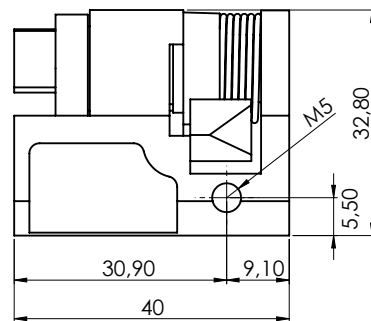

Еднаква секретност 1333 и различна секретност / в комплект с 2 ключа

5мм ДБ / без ключ

Триъгълник 9мм / без ключ

Квадрат 8мм / без ключ

Материал	Тип на цилиндъра	Code
Корпус: ЦАМ	Еднаква секрет. 1333	CLY-03
	Различна секрет.	CLY-02
Пружина: Стомана	5мм ДБ	CLY-04
	9мм Триъгълник	CLY-06
	8мм Квадрат	CLY-05

* Всички размери са в милиметри