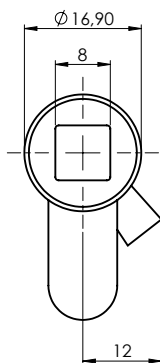

Еднаква секретност 1333 и различна секретност / в комплект с 2 ключа

5мм ДБ / без ключ

Триъгълник 9мм / без ключ

Квадрат 8мм / без ключ

Материал	Тип на цилиндъра	Code
Корпус: ЦАМ	Еднаква секрет. 1333	CLY-03
	Различна секрет.	CLY-02
Пружина: Стомана	5мм ДБ	CLY-04
	9мм Триъгълник	CLY-06
	8мм Квадрат	CLY-05

* Всички размери са в милиметри