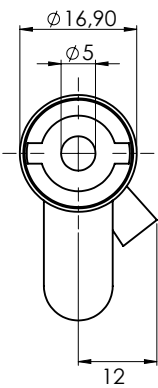

Еднаква секретност 1333 и различна секретност / в комплект с 2 ключа

5мм ДБ / без ключ

Триъгълник 9мм / без ключ

Квадрат 8мм / без ключ

Материал	Тип на цилиндъра	Code
Корпус: ЦАМ	Еднаква секрет. 1333	CLY-03
	Различна секрет.	CLY-02
Пружина: Стомана	5мм ДБ	CLY-04
	9мм Триъгълник	CLY-06
	8мм Квадрат	CLY-05

* Всички размери са в милиметри