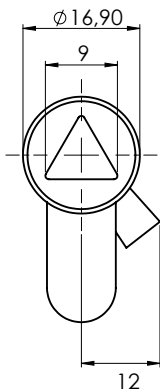

Еднаква секретност 1333 и различна секретност / в комплект с 2 ключа

5мм ДБ / без ключ

Триъгълник 9мм / без ключ

Квадрат 8мм / без ключ

Материал	Тип на цилиндъра	Code
Корпус: ЦАМ	Еднаква секрет. 1333	CLY-03
	Различна секрет.	CLY-02
Пружина: Стомана	5мм ДБ	CLY-04
	9мм Триъгълник	CLY-06
	8мм Квадрат	CLY-05

* Всички размери са в милиметри