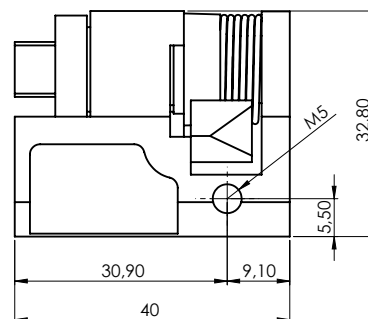

Еднаква секретност 1333 и различна секретност / в комплект с 2 ключа

5мм ДБ / без ключ

Триъгълник 9мм / без ключ

Квадрат 8мм / без ключ

Материал	Тип на цилиндъра	Code
Корпус: ЦАМ	Еднаква секрет. 1333	CLY-03
	Различна секрет.	CLY-02
Пружина: Стомана	5мм ДБ	CLY-04
	9мм Триъгълник	CLY-06
	8мм Квадрат	CLY-05

* Всички размери са в милиметри