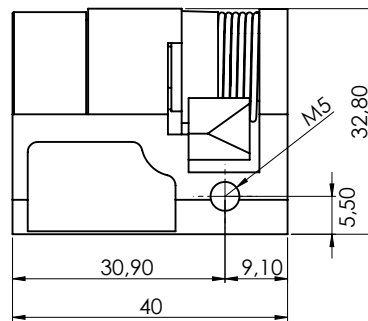

Еднаква секретност 1333 и различна секретност / в комплект с 2 ключа

5мм ДБ / без ключ

Триъгълник 9мм / без ключ

Квадрат 8мм / без ключ

Материал	Тип на цилиндъра	Code
Корпус: ЦАМ	Еднаква секрет. 1333	CLY-03
	Различна секрет.	CLY-02
Пружина: Стомана	5мм ДБ	CLY-04
	9мм Триъгълник	CLY-06
	8мм Квадрат	CLY-05

* Всички размери са в милиметри