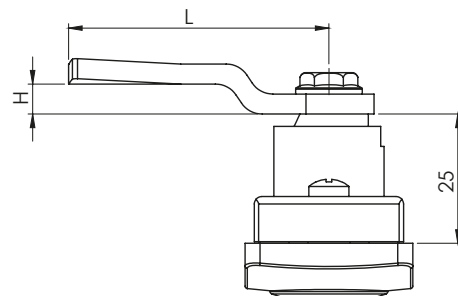

210 | БРАВА

С механизъм за тристранно заключване

210-1 | БРАВА

Без механизъм

Материал	Тип на цилиндъра Тип на ключа	Код
		с механизъм
Корпус: Полиамид, черен Втулка: ЦАМ	5мм ДБ	210.11

Код без механизъм
210-1.11

* Всички размери са в милиметри

ЕЗИЦИ

КОД	01	02	05	06	07	08	09	10	010	019	043	044	045	046	086
H	14	24	0	16	6	12	0	8	0	0	6	4	10	6	
L	48	48	46	46	52	50	54	44	64	44	45	43	48	62	

ЕЗИЦИ ЗА ТРИСТРАННО ЗАКЛЮЧВАНЕ