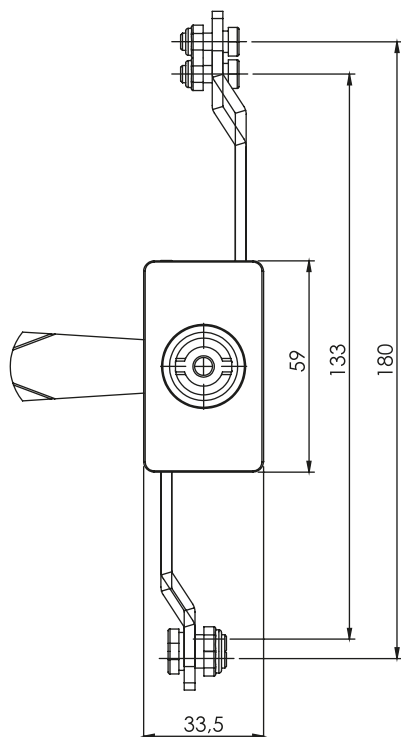

210 | БРАВА

С механизъм за тристранно заключване

210-1 | БРАВА

Без механизъм

Материал	Тип на цилиндъра Тип на ключа	Код
		с механизъм
Корпус: Полиамид, черен Втулка: ЦАМ	5мм ДБ	210.11

Код без механизъм
210-1.11

* Всички размери са в милиметри

ЕЗИЦИ

КОД	01	02	05	06	07	08	09	10	010	019	043	044	045	046	086
H	14	24	0	16	6	12	0	8	0	0	6	4	10	6	
L	48	48	46	46	52	50	54	44	64	44	45	43	48	62	

ЕЗИЦИ ЗА ТРИСТРАННО ЗАКЛЮЧВАНЕ

КОД	03	020	053	054	055	064
H	8	0	0	12	4	0
L	49	51	60	54	52	55