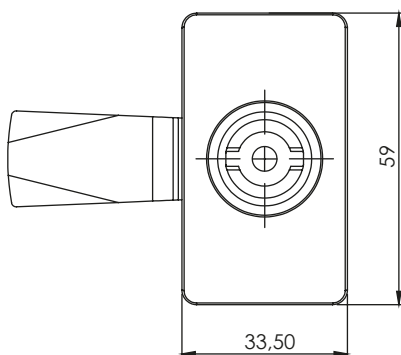

210 | БРАВА

С механизъм за тристранно заключване

210-1 | БРАВА

Без механизъм

Материал	Тип на цилиндъра Тип на ключа	Код
		с механизъм
Корпус: Полиамид, черен Втулка: ЦАМ	5мм ДБ	210.11

Код без механизъм
210-1.11

* Всички размери са в милиметри

ЕЗИЦИ

КОД	01	02	05	06	07	08	09	10	010	019	043	044	045	046	086
H	14	24	0	16	6	12	0	8	0	0	6	4	10	6	
L	48	48	46	46	52	50	54	44	64	44	45	43	48	62	

ЕЗИЦИ ЗА ТРИСТРАННО ЗАКЛЮЧВАНЕ