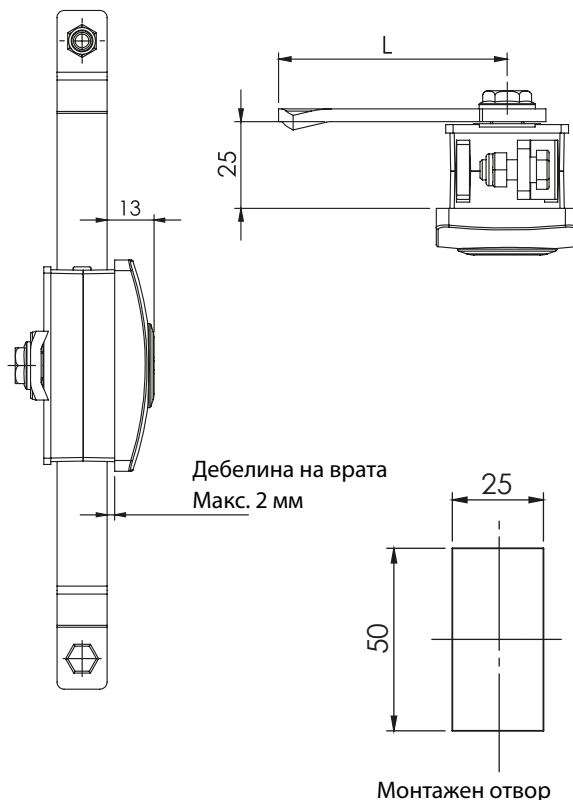

210 | БРАВА

С механизъм за тристранно заключване

210-1 | БРАВА

Без механизъм

Материал	Тип на цилиндъра Тип на ключа	Код
		с механизъм
Корпус: Полиамид, черен Втулка: ЦАМ	5мм ДБ	210.11

Код без механизъм
210-1.11

* Всички размери са в милиметри

ЕЗИЦИ

КОД	01	02	05	06	07	08	09	10	010	019	043	044	045	046	086
H	14	24	0	16	6	12	0	8	0	0	6	4	10	6	
L	48	48	46	46	52	50	54	44	64	44	45	43	48	62	

ЕЗИЦИ ЗА ТРИСТРАННО ЗАКЛЮЧВАНЕ

КОД	03	020	053	054	055	064
H	8	0	0	12	4	0
L	49	51	60	54	52	55