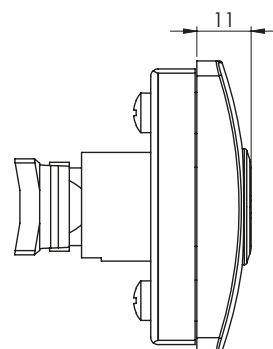

210 | БРАВА

С механизъм за тристранно заключване

210-1 | БРАВА

Без механизъм

Материал	Тип на цилиндъра Тип на ключа	Код
		с механизъм
Корпус: Полиамид, черен Втулка: ЦАМ	5мм ДБ	210.11

Код без механизъм
210-1.11

* Всички размери са в милиметри

ЕЗИЦИ

КОД	01	02	05	06	07	08	09	10	010	019	043	044	045	046	086
H	14	24	0	16	6	12	0	8	0	0	6	4	10	6	
L	48	48	46	46	52	50	54	44	64	44	45	43	48	62	

ЕЗИЦИ ЗА ТРИСТРАННО ЗАКЛЮЧВАНЕ