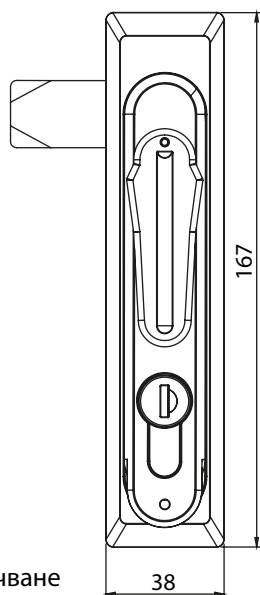

010 | БРАВА

Дебелина на врата
Макс. 2мм

Монтажен отвор

Брава с механизъм за тристранно заключване

010-1 | БРАВА

Дебелина на врата
Макс. 2мм

Ухо за катинар - по избор "А"

Брава с език за тристранно заключване

Материал	Тип на цилиндъра Тип на ключа		Код
			с механизъм
Корпус: Полиамид, черен Дръжка: Полиамид, черен Механизъм: ЦАМ Ригли: Сталь Ухо: ЦАМ Цилиндър: ЦАМ		Еднаква секрет. 1333	010.03
		Различна секретност	010.02
		5мм ДБ	010.04
		8мм Квадрат	010.05
		9мм Триъгълник	010.06

Код	
без механизъм	
010-1.03	
010-1.02	
010-1.04	
010-1.05	
010-1.06	

* Всички размери са в милиметри

ЕЗИЦИ														
КОД	01	02	05	06	07	08	09	010	019	043	044	045	046	086
H	14	24	0	16	6	12	0	8	0	0	6	4	10	6
L	48	48	46	46	52	50	54	44	64	44	45	43	48	62