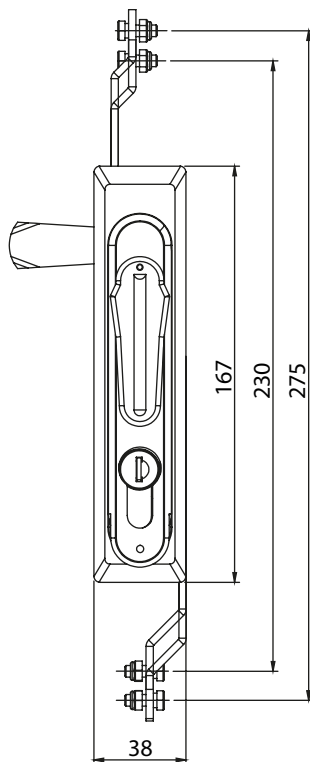

010 | БРАВА

Дебелина на врата
Макс. 2мм

Монтажен отвор

Брава с механизъм за тристранно заключване

010-1 | БРАВА

Дебелина на врата
Макс. 2мм

Ухо за катинар - по избор "А"

Брава с език за тристранно заключване

Материал	Тип на цилиндъра Тип на ключа		Код
			с механизъм
Корпус: Полиамид, черен Дръжка: Полиамид, черен Механизъм: ЦАМ Ригли: Сталь Ухо: ЦАМ Цилиндър: ЦАМ		Еднаква секрет. 1333	010.03
		Различна секретност	010.02
		5мм ДБ	010.04
		8мм Квадрат	010.05
		9мм Триъгълник	010.06

Код	
без механизъм	
010-1.03	
010-1.02	
010-1.04	
010-1.05	
010-1.06	

* Всички размери са в милиметри

ЕЗИЦИ														
КОД	01	02	05	06	07	08	09	010	019	043	044	045	046	086
H	14	24	0	16	6	12	0	8	0	0	6	4	10	6
L	48	48	46	46	52	50	54	44	64	44	45	43	48	62

ЕЗИЦИ ЗА ТРИСТРАННО ЗАКЛЮЧВАНЕ							
КОД	03	020	053	054	055	064	
H	8	0	0	12	4	0	
L	49	51	60	54	52	55	