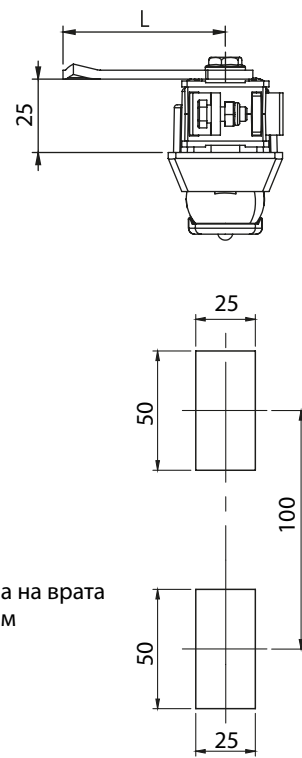

010 | БРАВА

Дебелина на врата
Макс. 2мм

Монтажен отвор

Брава с механизъм за тристранно заключване

010-1 | БРАВА

Дебелина на врата
Макс. 2мм

Ухо за катинар - по избор "А"

Брава с език за тристранно заключване

Материал	Тип на цилиндъра Тип на ключа		Код
			с механизъм
Корпус: Полиамид, черен Дръжка: Полиамид, черен Механизъм: ЦАМ Ригли: Сталь Ухо: ЦАМ Цилиндър: ЦАМ		Еднаква секрет. 1333	010.03
		Различна секретност	010.02
		5мм ДБ	010.04
		8мм Квадрат	010.05
		9мм Триъгълник	010.06

Код	
без механизъм	
010-1.03	
010-1.02	
010-1.04	
010-1.05	
010-1.06	

* Всички размери са в милиметри

ЕЗИЦИ														
КОД	01	02	05	06	07	08	09	010	019	043	044	045	046	086
H	14	24	0	16	6	12	0	8	0	0	6	4	10	6
L	48	48	46	46	52	50	54	44	64	44	45	43	48	62

ЕЗИЦИ ЗА ТРИСТРАННО ЗАКЛЮЧВАНЕ							
КОД	03	020	053	054	055	064	
H	8	0	0	12	4	0	
L	49	51	60	54	52	55	