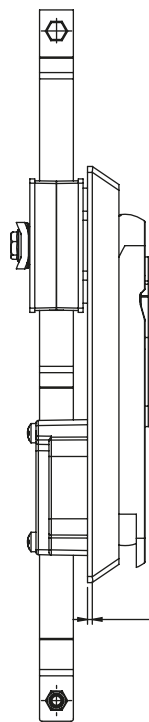

010 | БРАВА

Дебелина на врата
Макс. 2мм

Монтажен отвор

Брава с механизъм за тристранно заключване

010-1 | БРАВА

Дебелина на врата
Макс. 2мм

Ухо за катинар - по избор "А"

Брава с език за тристранно заключване

Материал	Тип на цилиндъра Тип на ключа		Код
			с механизъм
Корпус: Полиамид, черен Дръжка: Полиамид, черен Механизъм: ЦАМ Ригли: Сталь Ухо: ЦАМ Цилиндър: ЦАМ		Еднаква секрет. 1333	010.03
		Различна секретност	010.02
		5мм ДБ	010.04
		8мм Квадрат	010.05
		9мм Триъгълник	010.06

Код	
без механизъм	
010-1.03	
010-1.02	
010-1.04	
010-1.05	
010-1.06	

* Всички размери са в милиметри

ЕЗИЦИ														
КОД	01	02	05	06	07	08	09	010	019	043	044	045	046	086
H	14	24	0	16	6	12	0	8	0	0	6	4	10	6
L	48	48	46	46	52	50	54	44	64	44	45	43	48	62

ЕЗИЦИ ЗА ТРИСТРАННО ЗАКЛЮЧВАНЕ							
КОД	03	020	053	054	055	064	
H	8	0	0	12	4	0	
L	49	51	60	54	52	55	