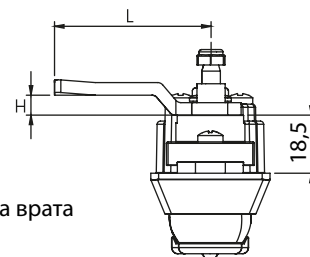

010 | БРАВА

Дебелина на врата
Макс. 2мм

Монтажен отвор

Брава с механизъм за тристранно заключване

010-1 | БРАВА

Дебелина на врата
Макс. 2мм

Ухо за катинар - по избор "А"

Брава с език за тристранно заключване

Материал	Тип на цилиндъра Тип на ключа		Код
			с механизъм
Корпус: Полиамид, черен Дръжка: Полиамид, черен Механизъм: ЦАМ Ригли: Сталь Ухо: ЦАМ Цилиндър: ЦАМ		Еднаква секрет. 1333	010.03
		Различна секретност	010.02
		5мм ДБ	010.04
		8мм Квадрат	010.05
		9мм Триъгълник	010.06

Код	
без механизъм	
010-1.03	
010-1.02	
010-1.04	
010-1.05	
010-1.06	

* Всички размери са в милиметри

ЕЗИЦИ														
КОД	01	02	05	06	07	08	09	010	019	043	044	045	046	086
H	14	24	0	16	6	12	0	8	0	0	6	4	10	6
L	48	48	46	46	52	50	54	44	64	44	45	43	48	62