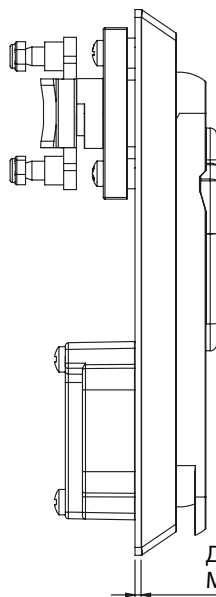

010 | БРАВА

Дебелина на врата
Макс. 2мм

Монтажен отвор

Брава с механизъм за тристранно заключване

010-1 | БРАВА

Дебелина на врата
Макс. 2мм

Ухо за катинар - по избор "А"

Брава с език за тристранно заключване

Материал	Тип на цилиндъра Тип на ключа		Код
			с механизъм
Корпус: Полиамид, черен Дръжка: Полиамид, черен Механизъм: ЦАМ Ригли: Сталь Ухо: ЦАМ Цилиндър: ЦАМ		Еднаква секрет. 1333	010.03
		Различна секретност	010.02
		5мм ДБ	010.04
		8мм Квадрат	010.05
		9мм Триъгълник	010.06

Код	
без механизъм	
010-1.03	
010-1.02	
010-1.04	
010-1.05	
010-1.06	

* Всички размери са в милиметри

ЕЗИЦИ														
КОД	01	02	05	06	07	08	09	010	019	043	044	045	046	086
H	14	24	0	16	6	12	0	8	0	0	6	4	10	6
L	48	48	46	46	52	50	54	44	64	44	45	43	48	62

ЕЗИЦИ ЗА ТРИСТРАННО ЗАКЛЮЧВАНЕ							
КОД	03	020	053	054	055	064	
H	8	0	0	12	4	0	
L	49	51	60	54	52	55	