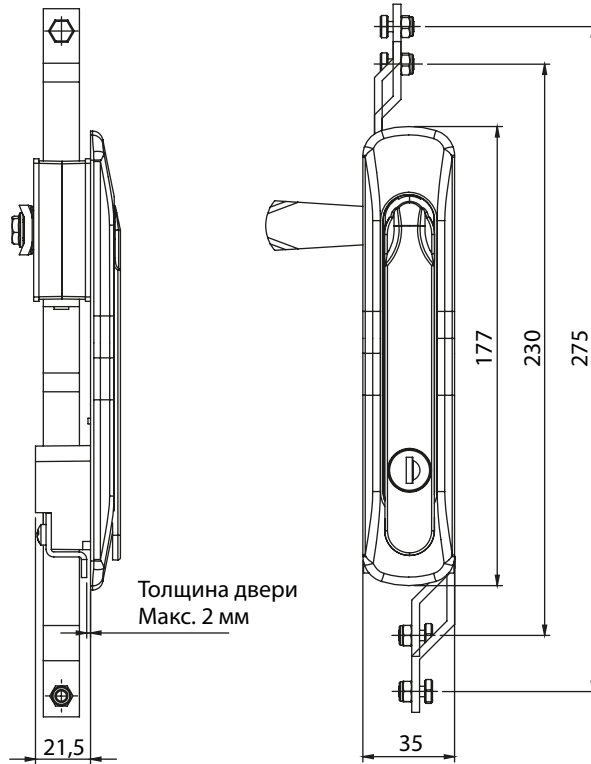

IP65

L / R

БРАВА | 009

Монтажен отвор

Брава с механизъм за тристранно заключване

БРАВА | 009-1

Брава с език за тристранно заключване

БРАВИ

Материал	Тип цилиндра	009 / с механизъм			
		Код		Код	
		Дръжка / Хром	Дръжка / Черен	Дръжка / Хром	Дръжка / Черен
Корпус: Полиамид, черен Дръжка: Полиамид, черен	Еднаква секрет. 1333	-	009.2.22.03	-	009.2.22.03
	Различна секретност	-	009.2.22.02	-	009.2.22.02
Корпус: Полиамид, черен Дръжка: Полиамид, черен	Еднаква секрет. 1333	009.2.11.03	009.2.12.03	009.2.11.03	009.2.12.03
	Различна секретност	009.2.11.02	009.2.12.02	009.2.11.02	009.2.12.02

009-1 / без механизъм					
Код			Код		
Дръжка / Хром	Дръжка / Черен	Дръжка / Хром	Дръжка / Черен	Дръжка / Хром	Дръжка / Черен
-	009-1.2.22.03	-	009-1.2.22.03	-	009-1.2.22.03
-	009-1.2.22.02	-	009-1.2.22.02	-	009-1.2.22.02
009-1.2.11.03	009-1.2.12.03	009-1.2.11.03	009-1.2.12.03	009-1.2.11.03	009-1.2.12.03
009-1.2.11.02	009-1.2.12.02	009-1.2.11.02	009-1.2.12.02	009-1.2.11.02	009-1.2.12.02

* Всички размери са в милиметри

ЕЗИЦИ														
КОД	01	02	05	06	07	08	09	10	1019	043	044	045	046	086
H	14	24	0	16	6	12	0	8	0	0	6	4	10	6
L	48	48	46	46	52	50	54	44	64	44	45	43	48	62

ЕЗИЦИ ЗА ТРИСТРАННО ЗАКЛЮЧВАНЕ						
КОД	03	020	053	054	055	064
H	8	0	0	12	4	0
L	49	51	60	54	52	55