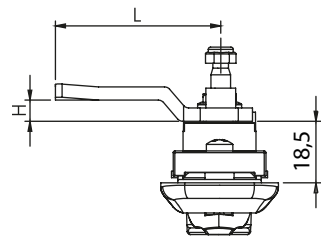

IP65

L / R

БРАВА | 009

Монтажен отвор

Брава с механизъм за тристранно заключване

БРАВА | 009-1

Брава с език за тристранно заключване

БРАВИ

Материал	Тип цилиндра	009 / с механизъм			
		Код		Код	
		Дръжка / Хром	Дръжка / Черен	Дръжка / Хром	Дръжка / Черен
Корпус: Полиамид, черен Дръжка: Полиамид, черен	Еднаква секрет. 1333	-	009.2.22.03	-	009.2.22.03
	Различна секретност	-	009.2.22.02	-	009.2.22.02
Корпус: Полиамид, черен Дръжка: Полиамид, черен	Еднаква секрет. 1333	009.2.11.03	009.2.12.03	009.2.11.03	009.2.12.03
	Различна секретност	009.2.11.02	009.2.12.02	009.2.11.02	009.2.12.02

009-1 / без механизъм					
Код			Код		
Дръжка / Хром	Дръжка / Черен	Дръжка / Хром	Дръжка / Черен	Дръжка / Хром	Дръжка / Черен
-	009-1.2.22.03	-	009-1.2.22.03	-	009-1.2.22.03
-	009-1.2.22.02	-	009-1.2.22.02	-	009-1.2.22.02
009-1.2.11.03	009-1.2.12.03	009-1.2.11.03	009-1.2.12.03	009-1.2.11.03	009-1.2.12.03
009-1.2.11.02	009-1.2.12.02	009-1.2.11.02	009-1.2.12.02	009-1.2.11.02	009-1.2.12.02

* Всички размери са в милиметри

ЕЗИЦИ														
КОД	01	02	05	06	07	08	09	10	1019	043	044	045	046	086
H	14	24	0	16	6	12	0	8	0	0	6	4	10	6
L	48	48	46	46	52	50	54	44	64	44	45	43	48	62

ЕЗИЦИ ЗА ТРИСТРАННО ЗАКЛЮЧВАНЕ						
КОД	03	020	053	054	055	064
H	8	0	0	12	4	0
L	49	51	60	54	52	55