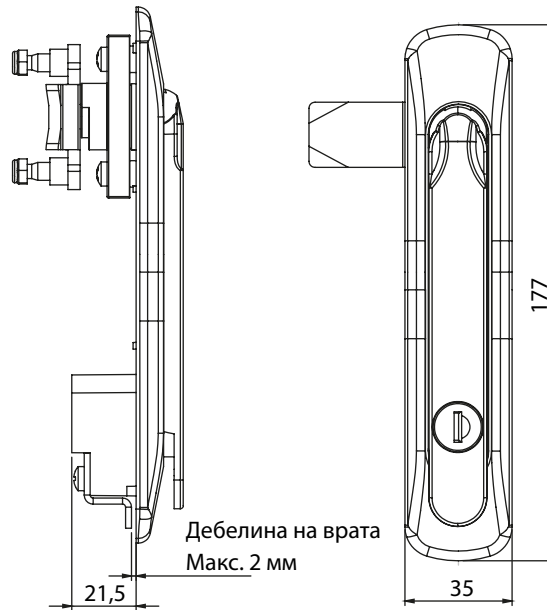

IP65

L / R

БРАВА | 009

Монтажен отвор

Брава с механизъм за тристранно заключване

БРАВА | 009-1

Брава с език за тристранно заключване

БРАВИ

Материал	Тип цилиндра	009 / с механизъм			
		Код		Код	
		Дръжка / Хром	Дръжка / Черен	Дръжка / Хром	Дръжка / Черен
Корпус: Полиамид, черен Дръжка: Полиамид, черен	Еднаква секрет. 1333	-	009.2.22.03	-	009.2.22.03
	Различна секретност	-	009.2.22.02	-	009.2.22.02
Корпус: Полиамид, черен Дръжка: Полиамид, черен	Еднаква секрет. 1333	009.2.11.03	009.2.12.03	009.2.11.03	009.2.12.03
	Различна секретност	009.2.11.02	009.2.12.02	009.2.11.02	009.2.12.02

009-1 / без механизъм					
Код			Код		
Дръжка / Хром	Дръжка / Черен	Дръжка / Хром	Дръжка / Черен	Дръжка / Хром	Дръжка / Черен
-	009-1.2.22.03	-	009-1.2.22.03	-	009-1.2.22.03
-	009-1.2.22.02	-	009-1.2.22.02	-	009-1.2.22.02
009-1.2.11.03	009-1.2.12.03	009-1.2.11.03	009-1.2.12.03	009-1.2.11.03	009-1.2.12.03
009-1.2.11.02	009-1.2.12.02	009-1.2.11.02	009-1.2.12.02	009-1.2.11.02	009-1.2.12.02

* Всички размери са в милиметри

ЕЗИЦИ														
КОД	01	02	05	06	07	08	09	10	1019	043	044	045	046	086
H	14	24	0	16	6	12	0	8	0	0	6	4	10	6
L	48	48	46	46	52	50	54	44	64	44	45	43	48	62

ЕЗИЦИ ЗА ТРИСТРАННО ЗАКЛЮЧВАНЕ						
КОД	03	020	053	054	055	064
H	8	0	0	12	4	0
L	49	51	60	54	52	55