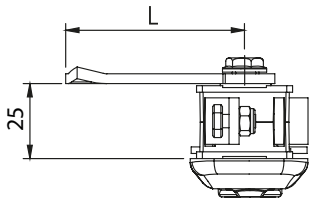

IP65

L / R

БРАВА | 009

Монтажен отвор

Брава с механизъм за тристранно заключване

БРАВА | 009-1

Брава с език за тристранно заключване

БРАВИ

Материал	Тип цилиндра	009 / с механизъм			
		Код		Код	
		Дръжка / Хром	Дръжка / Черен	Дръжка / Хром	Дръжка / Черен
Корпус: Полиамид, черен Дръжка: Полиамид, черен	Еднаква секрет. 1333	-	009.2.22.03	-	009.2.22.03
	Различна секретност	-	009.2.22.02	-	009.2.22.02
Корпус: Полиамид, черен Дръжка: Полиамид, черен	Еднаква секрет. 1333	009.2.11.03	009.2.12.03	009.2.11.03	009.2.12.03
	Различна секретност	009.2.11.02	009.2.12.02	009.2.11.02	009.2.12.02

009-1 / без механизъм					
Код			Код		
Дръжка / Хром	Дръжка / Черен	Дръжка / Хром	Дръжка / Черен	Дръжка / Хром	Дръжка / Черен
-	009-1.2.22.03	-	009-1.2.22.03	-	009-1.2.22.03
-	009-1.2.22.02	-	009-1.2.22.02	-	009-1.2.22.02
009-1.2.11.03	009-1.2.12.03	009-1.2.11.03	009-1.2.12.03	009-1.2.11.03	009-1.2.12.03
009-1.2.11.02	009-1.2.12.02	009-1.2.11.02	009-1.2.12.02	009-1.2.11.02	009-1.2.12.02

* Всички размери са в милиметри

ЕЗИЦИ														
КОД	01	02	05	06	07	08	09	10	1019	043	044	045	046	086
H	14	24	0	16	6	12	0	8	0	0	6	4	10	6
L	48	48	46	46	52	50	54	44	64	44	45	43	48	62

ЕЗИЦИ ЗА ТРИСТРАННО ЗАКЛЮЧВАНЕ						
КОД	03	020	053	054	055	064
H	8	0	0	12	4	0
L	49	51	60	54	52	55