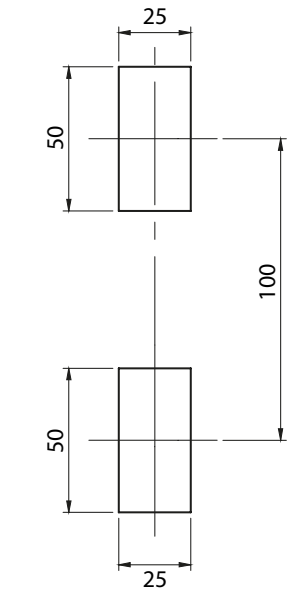

IP65

L / R

БРАВА | 009

Монтажен отвор

Брава с механизъм за тристранно заключване

БРАВА | 009-1

Брава с език за тристранно заключване

БРАВИ

Материал	Тип цилиндра	009 / с механизъм			
		Код		Код	
		Дръжка / Хром	Дръжка / Черен	Дръжка / Хром	Дръжка / Черен
Корпус: Полиамид, черен Дръжка: Полиамид, черен	Еднаква секрет. 1333	-	009.2.22.03	-	009.2.22.03
	Различна секретност	-	009.2.22.02	-	009.2.22.02
Корпус: Полиамид, черен Дръжка: Полиамид, черен	Еднаква секрет. 1333	009.2.11.03	009.2.12.03	009.2.11.03	009.2.12.03
	Различна секретност	009.2.11.02	009.2.12.02	009.2.11.02	009.2.12.02

009-1 / без механизъм					
Код			Код		
Дръжка / Хром	Дръжка / Черен	Дръжка / Хром	Дръжка / Черен	Дръжка / Хром	Дръжка / Черен
-	009-1.2.22.03	-	009-1.2.22.03	-	009-1.2.22.03
-	009-1.2.22.02	-	009-1.2.22.02	-	009-1.2.22.02
009-1.2.11.03	009-1.2.12.03	009-1.2.11.03	009-1.2.12.03	009-1.2.11.03	009-1.2.12.03
009-1.2.11.02	009-1.2.12.02	009-1.2.11.02	009-1.2.12.02	009-1.2.11.02	009-1.2.12.02

* Всички размери са в милиметри

ЕЗИЦИ														
КОД	01	02	05	06	07	08	09	10	1019	043	044	045	046	086
H	14	24	0	16	6	12	0	8	0	0	6	4	10	6
L	48	48	46	46	52	50	54	44	64	44	45	43	48	62

ЕЗИЦИ ЗА ТРИСТРАННО ЗАКЛЮЧВАНЕ						
КОД	03	020	053	054	055	064
H	8	0	0	12	4	0
L	49	51	60	54	52	55