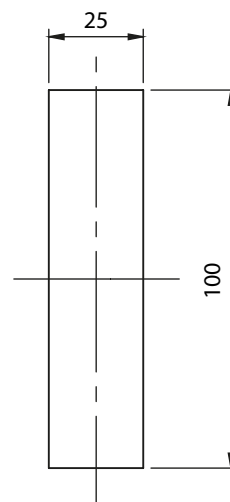

## 008 | БРАВА

IP65

L / R

Дебелина на врата  
Макс. 2 мм

Брава с механизъм за тристранно заключване

## 008-1 | БРАВИ

Дебелина на врата  
Макс. 2 мм

Монтажен отвор

Брава с език за тристранно заключване

Материал	Тип на цилиндъра Тип на ключа	008 / с механизъм			
		Код		Код	
		Ручка /Хром	Дръжка /Черен	Ручка /Хром	Дръжка /Черен
Корпус: Полиамид, черен	Еднаква секрет. 1333	-	008.2.22.03	-	-
Дръжка: Полиамид, черен	Различна секретност	-	008.2.22.02	-	-
Корпус: Полиамид, черен	Еднаква секрет. 1333	008.2.11.03	008.2.12.03	008.2.11.03	008.2.12.03
Дръжка: ЦАМ	Различна секретност	008.2.11.02	008.2.12.02	008.2.11.02	008.2.12.02

008-1 / без механизъм			
Код		Код	
Дръж / Хром	Дръжка / Черен	Дръж / Хром	Дръжка / Черен
-	008-1.2.22.03	-	008-1.2.22.03
-	008-1.2.22.02	-	008-1.2.22.02
008-1.2.11.03	008-1.2.12.03	008-1.2.11.03	008-1.2.12.03
008-1.2.11.02	008-1.2.12.02	008-1.2.11.02	008-1.2.12.02

\* Всички размери са в милиметри

ЕЗИЦИ															
КОД	01	02	05	06	07	08	09	010	019	043	044	045	046	086	
H	14	24	0	16	6	12	0	8	0	0	6	4	10	6	
L	48	48	46	46	52	50	54	44	64	44	45	43	48	62	

ЕЗИЦИ ЗА ТРИ СТРАННО ЗАКЛЮЧВАНЕ							
КОД	03	020	053	054	055	064	
H	8	0	0	12	4	0	
L	49	51	60	54	52	55	