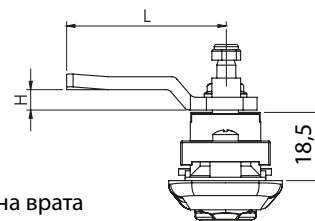

## 008 | БРАВА

IP65

L / R

Дебелина на врата  
Макс. 2 мм

Брава с механизъм за тристранно заключване

## 008-1 | БРАВИ

Дебелина на врата  
Макс. 2 мм

Монтажен отвор

Брава с език за тристранно заключване

Материал	Тип на цилиндъра Тип на ключа	008 / с механизъм			
		Код		Код	
		Ручка /Хром	Дръжка /Черен	Ручка /Хром	Дръжка /Черен
Корпус: Полиамид, черен	Еднаква секрет. 1333	-	008.2.22.03	-	-
Дръжка: Полиамид, черен	Различна секретност	-	008.2.22.02	-	-
Корпус: Полиамид, черен	Еднаква секрет. 1333	008.2.11.03	008.2.12.03	008.2.11.03	008.2.12.03
Дръжка: ЦАМ	Различна секретност	008.2.11.02	008.2.12.02	008.2.11.02	008.2.12.02

008-1 / без механизъм			
Код		Код	
Дръж / Хром	Дръжка / Черен	Дръж / Хром	Дръжка / Черен
-	008-1.2.22.03	-	008-1.2.22.03
-	008-1.2.22.02	-	008-1.2.22.02
008-1.2.11.03	008-1.2.12.03	008-1.2.11.03	008-1.2.12.03
008-1.2.11.02	008-1.2.12.02	008-1.2.11.02	008-1.2.12.02

\* Всички размери са в милиметри

ЕЗИЦИ															
КОД	01	02	05	06	07	08	09	010	019	043	044	045	046	086	
H	14	24	0	16	6	12	0	8	0	0	6	4	10	6	
L	48	48	46	46	52	50	54	44	64	44	45	43	48	62	

ЕЗИЦИ ЗА ТРИ СТРАННО ЗАКЛЮЧВАНЕ							
КОД	03	020	053	054	055	064	
H	8	0	0	12	4	0	
L	49	51	60	54	52	55	