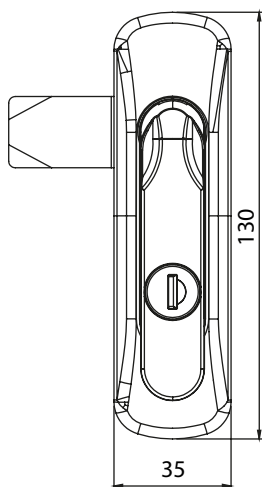

## 008 | БРАВА

IP65

L / R

Дебелина на врата  
Макс. 2 мм

Брава с механизъм за тристранно заключване

## 008-1 | БРАВИ

Дебелина на врата  
Макс. 2 мм

Монтажен отвор

Брава с език за тристранно заключване

Материал	Тип на цилиндъра Тип на ключа	008 / с механизъм			
		Код		Код	
		Ручка /Хром	Дръжка /Черен	Ручка /Хром	Дръжка /Черен
Корпус: Полиамид, черен	Еднаква секрет. 1333	-	008.2.22.03	-	-
Дръжка: Полиамид, черен	Различна секретност	-	008.2.22.02	-	-
Корпус: Полиамид, черен	Еднаква секрет. 1333	008.2.11.03	008.2.12.03	008.2.11.03	008.2.12.03
Дръжка: ЦАМ	Различна секретност	008.2.11.02	008.2.12.02	008.2.11.02	008.2.12.02

008-1 / без механизъм			
Код		Код	
Дръж / Хром	Дръжка / Черен	Дръж / Хром	Дръжка / Черен
-	008-1.2.22.03	-	008-1.2.22.03
-	008-1.2.22.02	-	008-1.2.22.02
008-1.2.11.03	008-1.2.12.03	008-1.2.11.03	008-1.2.12.03
008-1.2.11.02	008-1.2.12.02	008-1.2.11.02	008-1.2.12.02

\* Всички размери са в милиметри

ЕЗИЦИ															
КОД	01	02	05	06	07	08	09	010	019	043	044	045	046	086	
H	14	24	0	16	6	12	0	8	0	0	6	4	10	6	
L	48	48	46	46	52	50	54	44	64	44	45	43	48	62	

ЕЗИЦИ ЗА ТРИ СТРАННО ЗАКЛЮЧВАНЕ							
КОД	03	020	053	054	055	064	
H	8	0	0	12	4	0	
L	49	51	60	54	52	55	