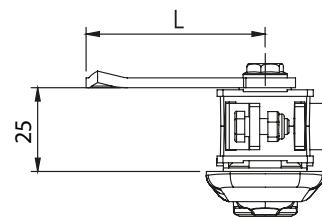

## 008 | БРАВА

IP65

L / R

Дебелина на врата  
Макс. 2 мм

Брава с механизъм за тристранно заключване

## 008-1 | БРАВИ

Дебелина на врата  
Макс. 2 мм

Монтажен отвор

Брава с език за тристранно заключване

Материал	Тип на цилиндъра Тип на ключа	008 / с механизъм			
		Код		Код	
		Ручка /Хром	Дръжка /Черен	Ручка /Хром	Дръжка /Черен
Корпус: Полиамид, черен	Еднаква секрет. 1333	-	008.2.22.03	-	-
Дръжка: Полиамид, черен	Различна секретност	-	008.2.22.02	-	-
Корпус: Полиамид, черен	Еднаква секрет. 1333	008.2.11.03	008.2.12.03	008.2.11.03	008.2.12.03
Дръжка: ЦАМ	Различна секретност	008.2.11.02	008.2.12.02	008.2.11.02	008.2.12.02

008-1 / без механизъм			
Код		Код	
Дръж / Хром	Дръжка / Черен	Дръж / Хром	Дръжка / Черен
-	008-1.2.22.03	-	008-1.2.22.03
-	008-1.2.22.02	-	008-1.2.22.02
008-1.2.11.03	008-1.2.12.03	008-1.2.11.03	008-1.2.12.03
008-1.2.11.02	008-1.2.12.02	008-1.2.11.02	008-1.2.12.02

\* Всички размери са в милиметри

ЕЗИЦИ															
КОД	01	02	05	06	07	08	09	010	019	043	044	045	046	086	
H	14	24	0	16	6	12	0	8	0	0	6	4	10	6	
L	48	48	46	46	52	50	54	44	64	44	45	43	48	62	

ЕЗИЦИ ЗА ТРИ СТРАННО ЗАКЛЮЧВАНЕ							
КОД	03	020	053	054	055	064	
H	8	0	0	12	4	0	
L	49	51	60	54	52	55	