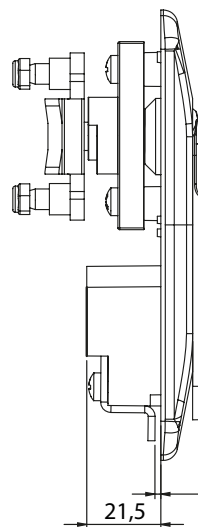

## 008 | БРАВА

IP65

L / R

Дебелина на врата  
Макс. 2 мм

Брава с механизъм за тристранно заключване

## 008-1 | БРАВИ

Дебелина на врата  
Макс. 2 мм

Монтажен отвор

Брава с език за тристранно заключване

Материал	Тип на цилиндъра Тип на ключа	008 / с механизъм			
		Код		Код	
		Ручка /Хром	Дръжка /Черен	Ручка /Хром	Дръжка /Черен
Корпус: Полиамид, черен	Еднаква секрет. 1333	-	008.2.22.03	-	-
Дръжка: Полиамид, черен	Различна секретност	-	008.2.22.02	-	-
Корпус: Полиамид, черен	Еднаква секрет. 1333	008.2.11.03	008.2.12.03	008.2.11.03	008.2.12.03
Дръжка: ЦАМ	Различна секретност	008.2.11.02	008.2.12.02	008.2.11.02	008.2.12.02

008-1 / без механизъм			
Код		Код	
Дръж / Хром	Дръжка / Черен	Дръж / Хром	Дръжка / Черен
-	008-1.2.22.03	-	008-1.2.22.03
-	008-1.2.22.02	-	008-1.2.22.02
008-1.2.11.03	008-1.2.12.03	008-1.2.11.03	008-1.2.12.03
008-1.2.11.02	008-1.2.12.02	008-1.2.11.02	008-1.2.12.02

\* Всички размери са в милиметри

ЕЗИЦИ															
КОД	01	02	05	06	07	08	09	010	019	043	044	045	046	086	
H	14	24	0	16	6	12	0	8	0	0	6	4	10	6	
L	48	48	46	46	52	50	54	44	64	44	45	43	48	62	

ЕЗИЦИ ЗА ТРИ СТРАННО ЗАКЛЮЧВАНЕ							
КОД	03	020	053	054	055	064	
H	8	0	0	12	4	0	
L	49	51	60	54	52	55	