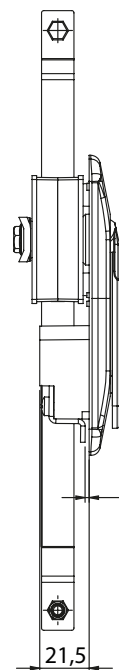

## 008 | БРАВА

IP65

L / R

Дебелина на врата  
Макс. 2 мм

Брава с механизъм за тристранно заключване

## 008-1 | БРАВИ

Дебелина на врата  
Макс. 2 мм

Монтажен отвор

Брава с език за тристранно заключване

Материал	Тип на цилиндъра Тип на ключа	008 / с механизъм			
		Код		Код	
		Ручка /Хром	Дръжка /Черен	Ручка /Хром	Дръжка /Черен
Корпус: Полиамид, черен	Еднаква секрет. 1333	-	008.2.22.03	-	-
Дръжка: Полиамид, черен	Различна секретност	-	008.2.22.02	-	-
Корпус: Полиамид, черен	Еднаква секрет. 1333	008.2.11.03	008.2.12.03	008.2.11.03	008.2.12.03
Дръжка: ЦАМ	Различна секретност	008.2.11.02	008.2.12.02	008.2.11.02	008.2.12.02

008-1 / без механизъм			
Код		Код	
Дръж / Хром	Дръжка / Черен	Дръж / Хром	Дръжка / Черен
-	008-1.2.22.03	-	008-1.2.22.03
-	008-1.2.22.02	-	008-1.2.22.02
008-1.2.11.03	008-1.2.12.03	008-1.2.11.03	008-1.2.12.03
008-1.2.11.02	008-1.2.12.02	008-1.2.11.02	008-1.2.12.02

\* Всички размери са в милиметри

ЕЗИЦИ															
КОД	01	02	05	06	07	08	09	010	019	043	044	045	046	086	
H	14	24	0	16	6	12	0	8	0	0	6	4	10	6	
L	48	48	46	46	52	50	54	44	64	44	45	43	48	62	

ЕЗИЦИ ЗА ТРИ СТРАННО ЗАКЛЮЧВАНЕ							
КОД	03	020	053	054	055	064	
H	8	0	0	12	4	0	
L	49	51	60	54	52	55	