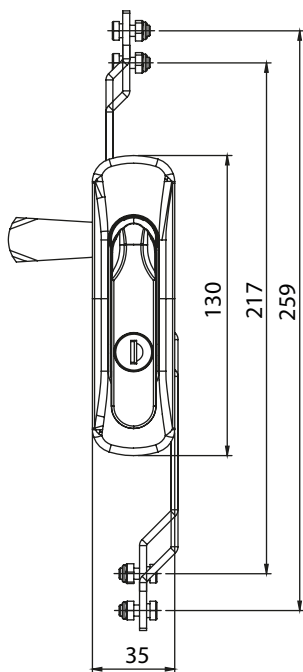

## 008 | БРАВА

IP65

L / R

Дебелина на врата  
Макс. 2 мм

Брава с механизъм за тристранно заключване

## 008-1 | БРАВИ

Дебелина на врата  
Макс. 2 мм

Монтажен отвор

Брава с език за тристранно заключване

Материал	Тип на цилиндъра Тип на ключа	008 / с механизъм			
		Код		Код	
		Ручка /Хром	Дръжка /Черен	Ручка /Хром	Дръжка /Черен
Корпус: Полиамид, черен	Еднаква секрет. 1333	-	008.2.22.03	-	-
Дръжка: Полиамид, черен	Различна секретност	-	008.2.22.02	-	-
Корпус: Полиамид, черен	Еднаква секрет. 1333	008.2.11.03	008.2.12.03	008.2.11.03	008.2.12.03
Дръжка: ЦАМ	Различна секретност	008.2.11.02	008.2.12.02	008.2.11.02	008.2.12.02

008-1 / без механизъм			
Код		Код	
Дръж / Хром	Дръжка / Черен	Дръж / Хром	Дръжка / Черен
-	008-1.2.22.03	-	008-1.2.22.03
-	008-1.2.22.02	-	008-1.2.22.02
008-1.2.11.03	008-1.2.12.03	008-1.2.11.03	008-1.2.12.03
008-1.2.11.02	008-1.2.12.02	008-1.2.11.02	008-1.2.12.02

\* Всички размери са в милиметри

ЕЗИЦИ															
КОД	01	02	05	06	07	08	09	010	019	043	044	045	046	086	
H	14	24	0	16	6	12	0	8	0	0	6	4	10	6	
L	48	48	46	46	52	50	54	44	64	44	45	43	48	62	

ЕЗИЦИ ЗА ТРИ СТРАННО ЗАКЛЮЧВАНЕ							
КОД	03	020	053	054	055	064	
H	8	0	0	12	4	0	
L	49	51	60	54	52	55	