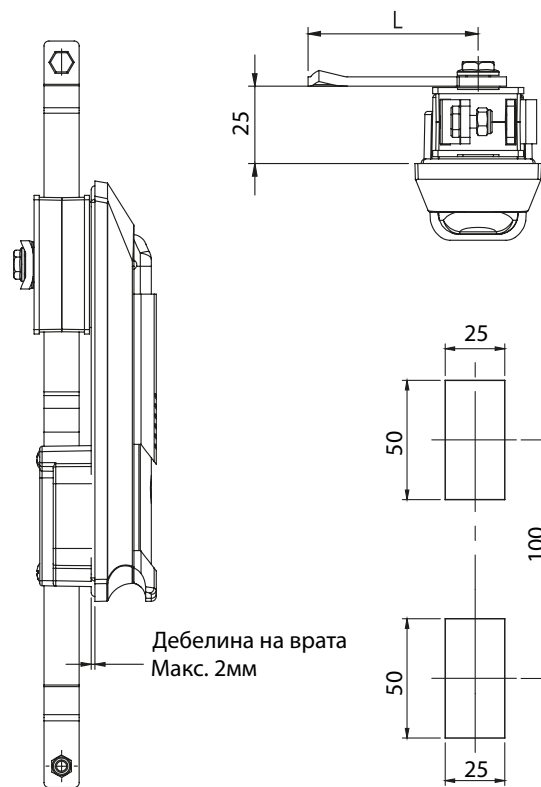

002 | БРАВА

Брава с механизъм за тристранно заключване

Монтажен отвор

002-1 | БРАВА

Брава с език за тристранно заключване

Дебелина на врата
Макс. 2мм

Ухо за катинар - по избор "А"

Материал	Тип на цилиндъра Тип на ключа	Код	
		с механизъм	без механизъм
Корпус: Полиамид, черен Дръжка: Полиамид, черен Механизъм: ЦАМ Ригла: Стомана Ухо: Месинг Цилиндър: ЦАМ	 Еднак. секрет. 1333	002.03	002-1.03
		002.02	002-1.02
	 5мм ДБ	002.04	002-1.04
	 8мм Квадрат	002.05	002-1.05
	 9мм Триъгълник	002.06	002-1.06

* Всички размери са в милиметри

ЕЗИЦИ														
КОД	01	02	05	06	07	08	09	010	019	043	044	045	046	086
 Н	14	24	0	16	6	12	0	8	0	0	6	4	10	6
L	48	48	46	46	52	50	54	44	64	44	45	43	48	62

ЕЗИЦИ ЗА ТРИСТРАННО ЗАКЛЮЧВАНЕ						
КОД	03	020	053	054	055	064
 Н	8	0	0	12	4	0
L	49	51	60	54	52	55