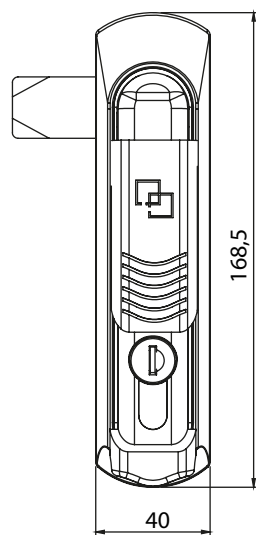

002 | БРАВА

Брава с механизъм за тристранно заключване

Монтажен отвор

002-1 | БРАВА

Брава с език за тристранно заключване

Дебелина на врата
Макс. 2мм

Ухо за катинар - по избор "А"

Материал	Тип на цилиндъра Тип на ключа	Код	
		с механизъм	без механизъм
Корпус: Полиамид, черен Дръжка: Полиамид, черен Механизъм: ЦАМ Ригла: Стомана Ухо: Месинг Цилиндър: ЦАМ	 Еднак. секрет. 1333	002.03	002-1.03
		002.02	002-1.02
	 5мм ДБ	002.04	002-1.04
	 8мм Квадрат	002.05	002-1.05
	 9мм Триъгълник	002.06	002-1.06

* Всички размери са в милиметри

ЕЗИЦИ														
КОД	01	02	05	06	07	08	09	010	019	043	044	045	046	086
 Н	14	24	0	16	6	12	0	8	0	0	6	4	10	6
L	48	48	46	46	52	50	54	44	64	44	45	43	48	62

ЕЗИЦИ ЗА ТРИСТРАННО ЗАКЛЮЧВАНЕ						
КОД	03	020	053	054	055	064
 Н	8	0	0	12	4	0
L	49	51	60	54	52	55