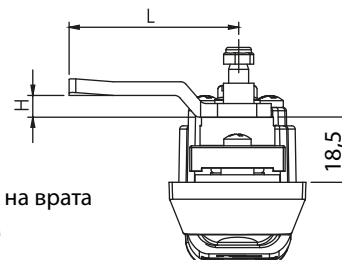

002 | БРАВА

Брава с механизъм за тристранно заключване

Монтажен отвор

002-1 | БРАВА

Брава с език за тристранно заключване

Дебелина на врата
Макс. 2мм

Ухо за катинар - по избор "А"

Материал	Тип на цилиндъра Тип на ключа	Код	
		с механизъм	без механизъм
Корпус: Полиамид, черен Дръжка: Полиамид, черен Механизъм: ЦАМ Ригла: Стомана Ухо: Месинг Цилиндър: ЦАМ	 Еднак. секрет. 1333	002.03	002-1.03
		002.02	002-1.02
	 5мм ДБ	002.04	002-1.04
	 8мм Квадрат	002.05	002-1.05
	 9мм Триъгълник	002.06	002-1.06

* Всички размери са в милиметри

ЕЗИЦИ														
КОД	01	02	05	06	07	08	09	010	019	043	044	045	046	086
 Н	14	24	0	16	6	12	0	8	0	0	6	4	10	6
L	48	48	46	46	52	50	54	44	64	44	45	43	48	62

ЕЗИЦИ ЗА ТРИСТРАННО ЗАКЛЮЧВАНЕ						
КОД	03	020	053	054	055	064
 Н	8	0	0	12	4	0
L	49	51	60	54	52	55