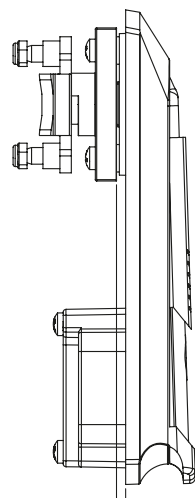

002 | БРАВА

Брава с механизъм за тристранно заключване

Монтажен отвор

002-1 | БРАВА

Брава с език за тристранно заключване

Дебелина на врата
Макс. 2мм

Ухо за катинар - по избор "А"

Материал	Тип на цилиндъра Тип на ключа	Код	
		с механизъм	без механизъм
Корпус: Полиамид, черен Дръжка: Полиамид, черен Механизъм: ЦАМ Ригла: Стомана Ухо: Месинг Цилиндър: ЦАМ	 Еднак. секрет. 1333	002.03	002-1.03
		002.02	002-1.02
	 5мм ДБ	002.04	002-1.04
	 8мм Квадрат	002.05	002-1.05
	 9мм Триъгълник	002.06	002-1.06

* Всички размери са в милиметри

ЕЗИЦИ														
КОД	01	02	05	06	07	08	09	010	019	043	044	045	046	086
 Н	14	24	0	16	6	12	0	8	0	0	6	4	10	6
L	48	48	46	46	52	50	54	44	64	44	45	43	48	62

ЕЗИЦИ ЗА ТРИСТРАННО ЗАКЛЮЧВАНЕ						
КОД	03	020	053	054	055	064
 Н	8	0	0	12	4	0
L	49	51	60	54	52	55