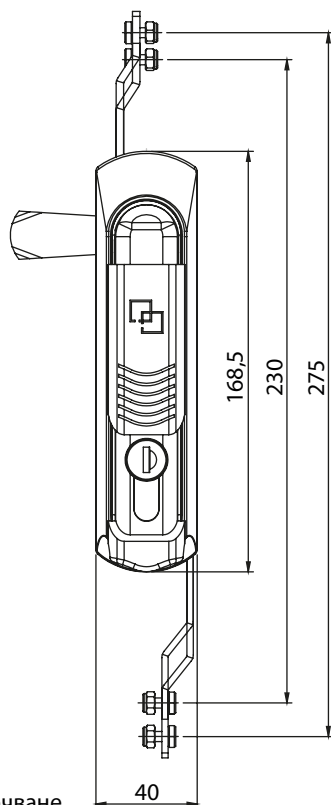

002 | БРАВА

Брава с механизъм за тристранно заключване

Монтажен отвор

002-1 | БРАВА

Брава с език за тристранно заключване

Дебелина на врата
Макс. 2мм

Ухо за катинар - по избор "А"

Материал	Тип на цилиндъра Тип на ключа	Код	
		с механизъм	без механизъм
Корпус: Полиамид, черен Дръжка: Полиамид, черен Механизъм: ЦАМ Ригла: Стомана Ухо: Месинг Цилиндър: ЦАМ	 Еднак. секрет. 1333	002.03	002-1.03
		002.02	002-1.02
	 5мм ДБ	002.04	002-1.04
	 8мм Квадрат	002.05	002-1.05
	 9мм Триъгълник	002.06	002-1.06

* Всички размери са в милиметри

ЕЗИЦИ														
КОД	01	02	05	06	07	08	09	010	019	043	044	045	046	086
 Н	14	24	0	16	6	12	0	8	0	0	6	4	10	6
L	48	48	46	46	52	50	54	44	64	44	45	43	48	62

ЕЗИЦИ ЗА ТРИСТРАННО ЗАКЛЮЧВАНЕ						
КОД	03	020	053	054	055	064
 Н	8	0	0	12	4	0
L	49	51	60	54	52	55