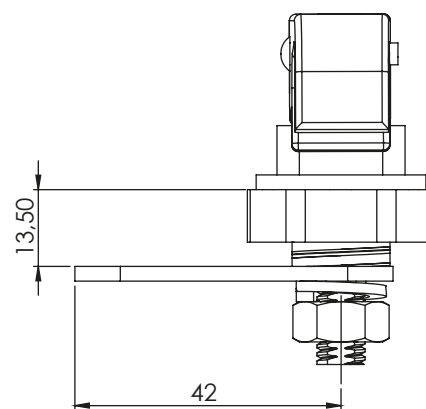

212 | БРАВА С ПУШ БУТОН - БЕЗ СЕКРЕТНОСТ

Дясно

Ляво

Монтажен отвор

Ляво и дясно отваряне

| Материал | Посока | Код |
|----------------------------|--------|-------|
| ЦАМ, хром Език: стомана | Дясно | 212-R |
| | Ляво | 212-L |

* Всички размери са в милиметри

222 | БРАВА ТИП "НАКЛОНИ И ЗАВЪРТИ"

| Материал | Код |
|-----------------|-----|
| Полиамид, черен | 222 |

* Всички размери са в милиметри

Монтажен отвор