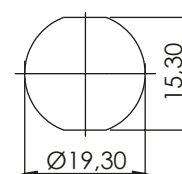

212 | БРАВА С ПУШ БУТОН - БЕЗ СЕКРЕТНОСТ

Дясно

Ляво

Монтажен отвор

Ляво и дясно отваряне

| Материал | Посока | Код |
|----------------------------|--------|-------|
| ЦАМ, хром Език: стомана | Дясно | 212-R |
| | Ляво | 212-L |

* Всички размери са в милиметри

222 | БРАВА ТИП "НАКЛОНИ И ЗАВЪРТИ"

| Материал | Код |
|-----------------|-----|
| Полиамид, черен | 222 |

* Всички размери са в милиметри

Монтажен отвор