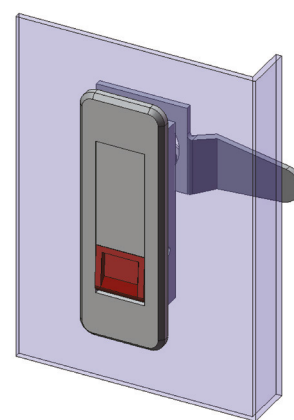

212 | БРАВА С ПУШ БУТОН - БЕЗ СЕКРЕТНОСТ

Дясно

Ляво

Монтажен отвор

Ляво и дясно отваряне

| Материал | Посока | Код |
|----------------------------|--------|-------|
| ЦАМ, хром Език: стомана | Дясно | 212-R |
| | Ляво | 212-L |

* Всички размери са в милиметри

222 | БРАВА ТИП "НАКЛОНИ И ЗАВЪРТИ"

| Материал | Код |
|-----------------|-----|
| Полиамид, черен | 222 |

* Всички размери са в милиметри

Монтажен отвор