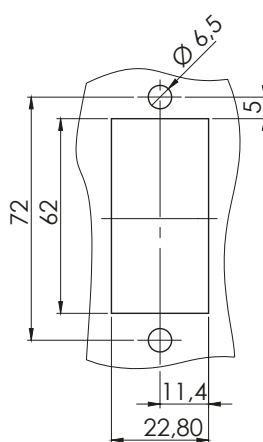

212 | БРАВА С ПУШ БУТОН - БЕЗ СЕКРЕТНОСТ

Дясно

Ляво

Монтажен отвор

Ляво и дясно отваряне

| Материал | Посока | Код |
|----------------------------|--------|-------|
| ЦАМ, хром Език: стомана | Дясно | 212-R |
| | Ляво | 212-L |

* Всички размери са в милиметри

222 | БРАВА ТИП "НАКЛОНИ И ЗАВЪРТИ"

| Материал | Код |
|-----------------|-----|
| Полиамид, черен | 222 |

* Всички размери са в милиметри

Монтажен отвор