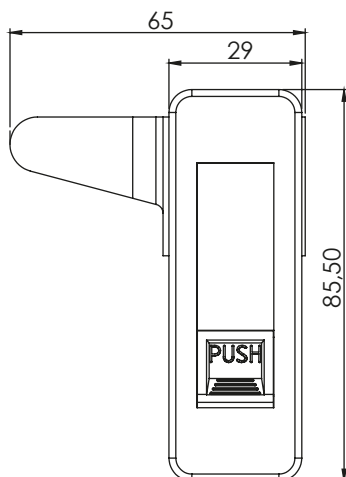

212 | БРАВА С ПУШ БУТОН - БЕЗ СЕКРЕТНОСТ

Дясно

Ляво

Монтажен отвор

Ляво и дясно отваряне

| Материал | Посока | Код |
|----------------------------|--------|-------|
| ЦАМ, хром Език: стомана | Дясно | 212-R |
| | Ляво | 212-L |

* Всички размери са в милиметри

222 | БРАВА ТИП "НАКЛОНИ И ЗАВЪРТИ"

| Материал | Код |
|-----------------|-----|
| Полиамид, черен | 222 |

* Всички размери са в милиметри

Монтажен отвор