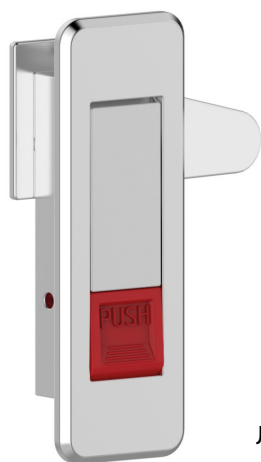

212 | БРАВА С ПУШ БУТОН - БЕЗ СЕКРЕТНОСТ

Дясно

Ляво

Монтажен отвор

Ляво и дясно отваряне

| Материал | Посока | Код |
|----------------------------|--------|-------|
| ЦАМ, хром Език: стомана | Дясно | 212-R |
| | Ляво | 212-L |

* Всички размери са в милиметри

222 | БРАВА ТИП "НАКЛОНИ И ЗАВЪРТИ"

| Материал | Код |
|-----------------|-----|
| Полиамид, черен | 222 |

* Всички размери са в милиметри

Монтажен отвор