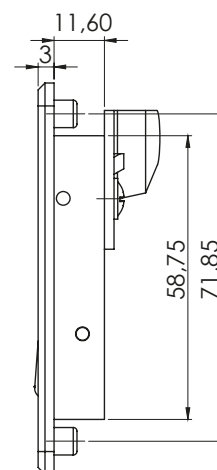

212 | БРАВА С ПУШ БУТОН - БЕЗ СЕКРЕТНОСТ

Дясно

Ляво

Монтажен отвор

Ляво и дясно отваряне

| Материал | Посока | Код |
|----------------------------|--------|-------|
| ЦАМ, хром Език: стомана | Дясно | 212-R |
| | Ляво | 212-L |

* Всички размери са в милиметри

222 | БРАВА ТИП "НАКЛОНИ И ЗАВЪРТИ"

| Материал | Код |
|-----------------|-----|
| Полиамид, черен | 222 |

* Всички размери са в милиметри

Монтажен отвор