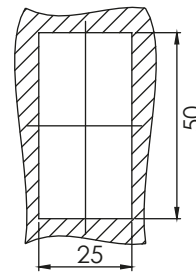

КЛЮЧАЛКА С ДРЪЖКА | 030.V1

Монтажен отвор

Материал	Код
Полиамид, черен Език: поцинкована стомана	030.V1

* Всички размери са в милиметри
* Ключалката е без секретност

БРАВИ

КЛЮЧАЛКА С ПУШ БУТОН | 021

Монтажен отвор

Материал	Код
Полиамид, черен	021

* Всички размери са в милиметри
* Ключалката е без секретност

		ЕЗИЦИ									
КОД		011	013	014	016	029	056	057	062	065	034
	H	8	0	4	0	-10	4	5	-6	5	0
	L	50	44	42	54	48	52	77	52	85	36