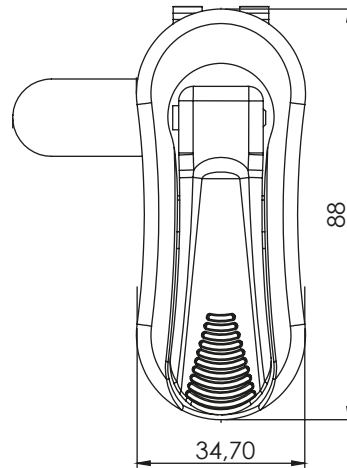

КЛЮЧАЛКА С ДРЪЖКА | 030.V1

Монтажен отвор

Материал	Код
Полиамид, черен Език: поцинкована стомана	030.V1

* Всички размери са в милиметри
* Ключалката е без секретност

БРАВИ

КЛЮЧАЛКА С ПУШ БУТОН | 021

Монтажен отвор

Материал	Код
Полиамид, черен	021

* Всички размери са в милиметри
* Ключалката е без секретност

		ЕЗИЦИ									
КОД		011	013	014	016	029	056	057	062	065	034
	H	8	0	4	0	-10	4	5	-6	5	0
	L	50	44	42	54	48	52	77	52	85	36