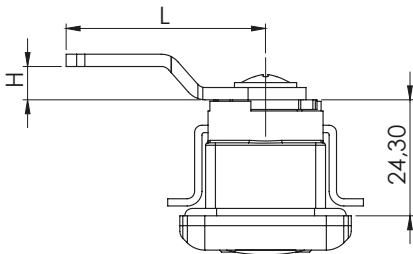

КЛЮЧАЛКА С ДРЪЖКА | 030.V1

Монтажен отвор

Материал	Код
Полиамид, черен Език: поцинкована стомана	030.V1

* Всички размери са в милиметри
* Ключалката е без секретност

БРАВИ

КЛЮЧАЛКА С ПУШ БУТОН | 021

Монтажен отвор

Материал	Код
Полиамид, черен	021

* Всички размери са в милиметри
* Ключалката е без секретност

		ЕЗИЦИ									
КОД		011	013	014	016	029	056	057	062	065	034
	H	8	0	4	0	-10	4	5	-6	5	0
	L	50	44	42	54	48	52	77	52	85	36