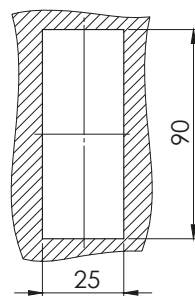

КЛЮЧАЛКА С ДРЪЖКА | 030.V1

Монтажен отвор

Материал	Код
Полиамид, черен Език: поцинкована стомана	030.V1

* Всички размери са в милиметри
* Ключалката е без секретност

БРАВИ

КЛЮЧАЛКА С ПУШ БУТОН | 021

Монтажен отвор

Материал	Код
Полиамид, черен	021

* Всички размери са в милиметри
* Ключалката е без секретност

		ЕЗИЦИ									
КОД		011	013	014	016	029	056	057	062	065	034
	H	8	0	4	0	-10	4	5	-6	5	0
	L	50	44	42	54	48	52	77	52	85	36