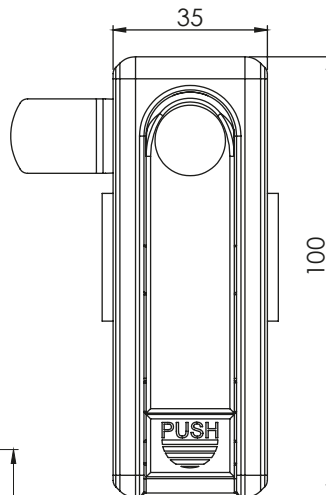

КЛЮЧАЛКА С ДРЪЖКА | 030.V1

Монтажен отвор

Материал	Код
Полиамид, черен Език: поцинкована стомана	030.V1

* Всички размери са в милиметри
* Ключалката е без секретност

БРАВИ

КЛЮЧАЛКА С ПУШ БУТОН | 021

Монтажен отвор

Материал	Код
Полиамид, черен	021

* Всички размери са в милиметри
* Ключалката е без секретност

		ЕЗИЦИ									
КОД		011	013	014	016	029	056	057	062	065	034
	H	8	0	4	0	-10	4	5	-6	5	0
	L	50	44	42	54	48	52	77	52	85	36