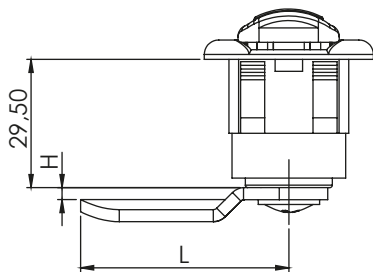

КЛЮЧАЛКА С ДРЪЖКА | 030.V1

Монтажен отвор

Материал	Код
Полиамид, черен Език: поцинкована стомана	030.V1

* Всички размери са в милиметри
* Ключалката е без секретност

БРАВИ

КЛЮЧАЛКА С ПУШ БУТОН | 021

Монтажен отвор

Материал	Код
Полиамид, черен	021

* Всички размери са в милиметри
* Ключалката е без секретност

		ЕЗИЦИ									
КОД		011	013	014	016	029	056	057	062	065	034
	H	8	0	4	0	-10	4	5	-6	5	0
	L	50	44	42	54	48	52	77	52	85	36