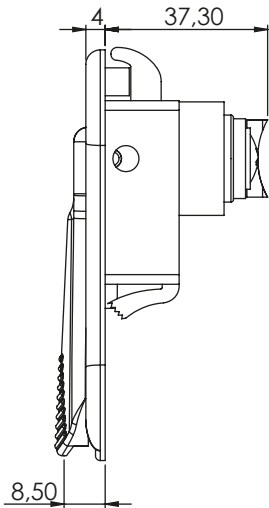

КЛЮЧАЛКА С ДРЪЖКА | 030.V1

Монтажен отвор

Материал	Код
Полиамид, черен Език: поцинкована стомана	030.V1

* Всички размери са в милиметри
* Ключалката е без секретност

БРАВИ

КЛЮЧАЛКА С ПУШ БУТОН | 021

Монтажен отвор

Материал	Код
Полиамид, черен	021

* Всички размери са в милиметри
* Ключалката е без секретност

		ЕЗИЦИ									
КОД		011	013	014	016	029	056	057	062	065	034
	H	8	0	4	0	-10	4	5	-6	5	0
	L	50	44	42	54	48	52	77	52	85	36