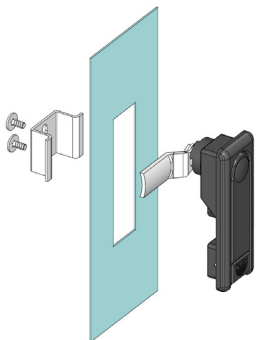

КЛЮЧАЛКА С ДРЪЖКА | 030.V1

Монтажен отвор

Материал	Код
Полиамид, черен Език: поцинкована стомана	030.V1

* Всички размери са в милиметри
* Ключалката е без секретност

БРАВИ

КЛЮЧАЛКА С ПУШ БУТОН | 021

Монтажен отвор

Материал	Код
Полиамид, черен	021

* Всички размери са в милиметри
* Ключалката е без секретност

		ЕЗИЦИ									
КОД		011	013	014	016	029	056	057	062	065	034
	H	8	0	4	0	-10	4	5	-6	5	0
	L	50	44	42	54	48	52	77	52	85	36