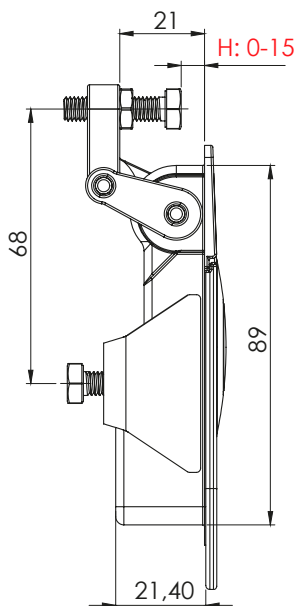

013.V1-V3 | КЛЮЧАЛКА С РЕГУЛИРУЕМА ШИНА

Версия 1 и 3 - дълга шина
(H) регулируем диапазон от 30 до 45mm

Монтажен отвор

013.V2-V4 | КЛЮЧАЛКА С РЕГУЛИРУЕМА ШИНА

Версия 2 и 4 - къса шина
(H) регулируем диапазон от 0 до 15mm

Материал	Версия	Секретност	Код
ЦАМ, черен	1	Със секретност	013.V1
	3	Без секретност	013.V3
	2	Със секретност	013.V2
	4	Без секретност	013.V4

* Всички размери са в милиметри