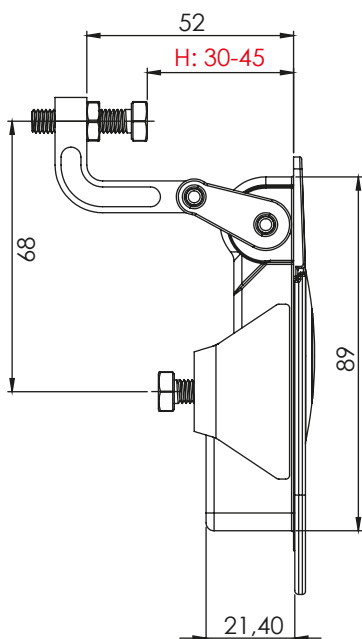

013.V1-V3 | КЛЮЧАЛКА С РЕГУЛИРУЕМА ШИНА

Версия 1 и 3 - дълга шина
(H) регулируем диапазон от 30 до 45mm

Монтажен отвор

013.V2-V4 | КЛЮЧАЛКА С РЕГУЛИРУЕМА ШИНА

Версия 2 и 4 - къса шина
(H) регулируем диапазон от 0 до 15mm

Материал	Версия	Секретност	Код
ЦАМ, черен	1	Със секретност	013.V1
	3	Без секретност	013.V3
	2	Със секретност	013.V2
	4	Без секретност	013.V4

* Всички размери са в милиметри