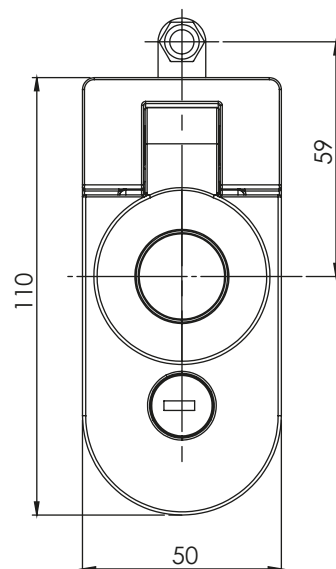

013.V1-V3 | КЛЮЧАЛКА С РЕГУЛИРУЕМА ШИНА

Версия 1 и 3 - дълга шина
(H) регулируем диапазон от 30 до 45mm

Монтажен отвор

013.V2-V4 | КЛЮЧАЛКА С РЕГУЛИРУЕМА ШИНА

Версия 2 и 4 - къса шина
(H) регулируем диапазон от 0 до 15mm

Материал	Версия	Секретност	Код
ЦАМ, черен	1	Със секретност	013.V1
	3	Без секретност	013.V3
	2	Със секретност	013.V2
	4	Без секретност	013.V4

* Всички размери са в милиметри