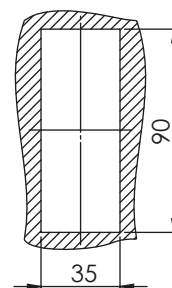

013.V1-V3 | КЛЮЧАЛКА С РЕГУЛИРУЕМА ШИНА

Версия 1 и 3 - дълга шина
(H) регулируем диапазон от 30 до 45mm

Монтажен отвор

013.V2-V4 | КЛЮЧАЛКА С РЕГУЛИРУЕМА ШИНА

Версия 2 и 4 - къса шина
(H) регулируем диапазон от 0 до 15mm

Материал	Версия	Секретност	Код
ЦАМ, черен	1	Със секретност	013.V1
	3	Без секретност	013.V3
	2	Със секретност	013.V2
	4	Без секретност	013.V4

* Всички размери са в милиметри