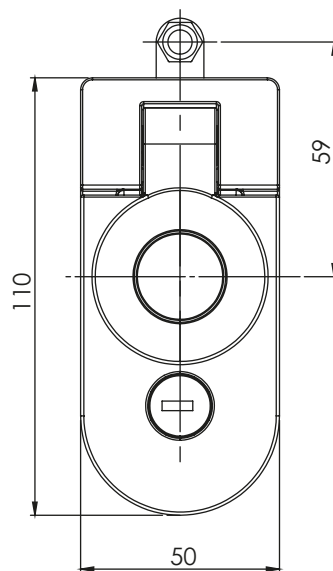

013.V1-V3 | КЛЮЧАЛКА С РЕГУЛИРУЕМА ШИНА

Версия 1 и 3 - дълга шина
(H) регулируем диапазон от 30 до 45mm

Монтажен отвор

013.V2-V4 | КЛЮЧАЛКА С РЕГУЛИРУЕМА ШИНА

Версия 2 и 4 - къса шина
(H) регулируем диапазон от 0 до 15mm

Материал	Версия	Секретност	Код
ЦАМ, черен	1	Със секретност	013.V1
	3	Без секретност	013.V3
	2	Със секретност	013.V2
	4	Без секретност	013.V4

* Всички размери са в милиметри