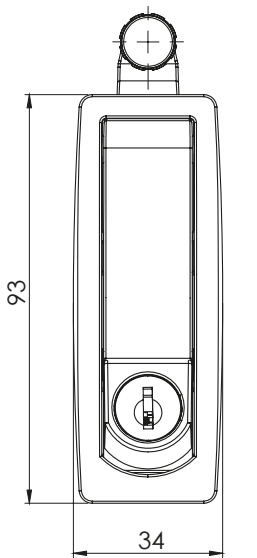

## КЛЮЧАЛКА С РЕГУЛИРУЕМА ШИНА | 012.V1-V3

Монтажен отвор

Версия 1 и 3 - дълга шина  
(H) регулируем диапазон от 14 до 37мм

## КЛЮЧАЛКА С РЕГУЛИРУЕМА ШИНА | 012.V2-V4

Версия 2 и 4 - къса шина  
(H) регулируем диапазон от 0 до 16мм

Материал	Версия	Секретност	Код
ЦАМ, черен	1	С едн. секрет.1333	012.V1
	3	Без секретност	012.V3
	2	С едн. секрет.1333	012.V2
	4	Без секретност	012.V4

\* Всички размери са в милиметри