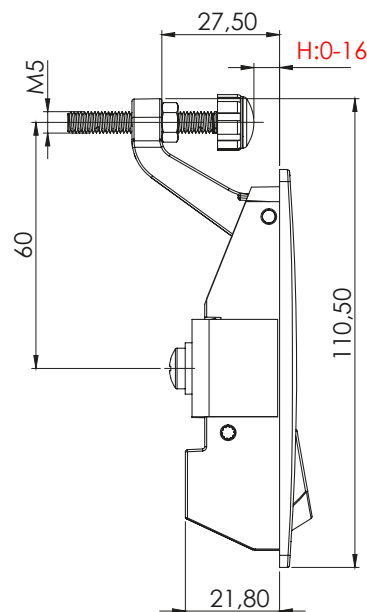

## КЛЮЧАЛКА С РЕГУЛИРУЕМА ШИНА | 012.V1-V3

Монтажен отвор

Версия 1 и 3 - дълга шина  
(H) регулируем диапазон от 14 до 37мм

## КЛЮЧАЛКА С РЕГУЛИРУЕМА ШИНА | 012.V2-V4

Версия 2 и 4 - къса шина  
(H) регулируем диапазон от 0 до 16мм

Материал	Версия	Секретност	Код
ЦАМ, черен	1	С едн. секрет.1333	012.V1
	3	Без секретност	012.V3
	2	С едн. секрет.1333	012.V2
	4	Без секретност	012.V4

\* Всички размери са в милиметри