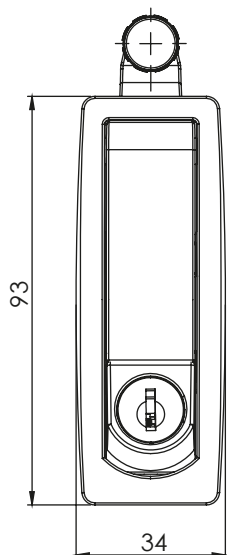

## КЛЮЧАЛКА С РЕГУЛИРУЕМА ШИНА | 012.V1-V3

Монтажен отвор

Версия 1 и 3 - дълга шина  
(H) регулируем диапазон от 14 до 37мм

## КЛЮЧАЛКА С РЕГУЛИРУЕМА ШИНА | 012.V2-V4

Версия 2 и 4 - къса шина  
(H) регулируем диапазон от 0 до 16мм

Материал	Версия	Секретност	Код
ЦАМ, черен	1	С едн. секрет.1333	012.V1
	3	Без секретност	012.V3
	2	С едн. секрет.1333	012.V2
	4	Без секретност	012.V4

\* Всички размери са в милиметри