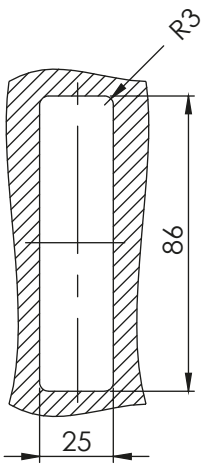

## КЛЮЧАЛКА С РЕГУЛИРУЕМА ШИНА | 012.V1-V3

Монтажен отвор

Версия 1 и 3 - дълга шина  
(H) регулируем диапазон от 14 до 37мм

## КЛЮЧАЛКА С РЕГУЛИРУЕМА ШИНА | 012.V2-V4

Версия 2 и 4 - къса шина  
(H) регулируем диапазон от 0 до 16мм

Материал	Версия	Секретност	Код
ЦАМ, черен	1	С едн. секрет.1333	012.V1
	3	Без секретност	012.V3
	2	С едн. секрет.1333	012.V2
	4	Без секретност	012.V4

\* Всички размери са в милиметри