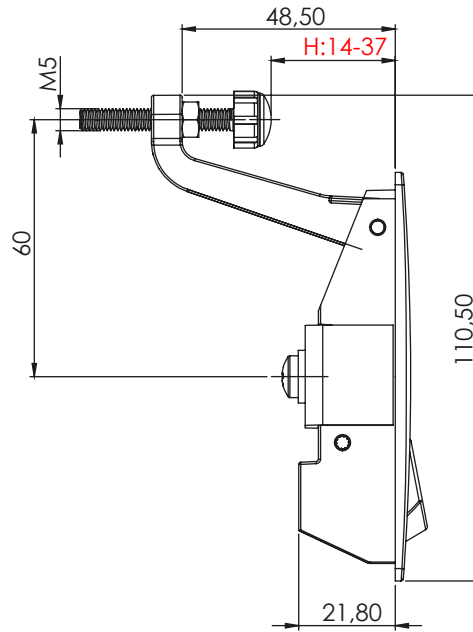

## КЛЮЧАЛКА С РЕГУЛИРУЕМА ШИНА | 012.V1-V3

Монтажен отвор

Версия 1 и 3 - дълга шина  
(H) регулируем диапазон от 14 до 37мм

## КЛЮЧАЛКА С РЕГУЛИРУЕМА ШИНА | 012.V2-V4

Версия 2 и 4 - къса шина  
(H) регулируем диапазон от 0 до 16мм

Материал	Версия	Секретност	Код
ЦАМ, черен	1	С едн. секрет.1333	012.V1
	3	Без секретност	012.V3
	2	С едн. секрет.1333	012.V2
	4	Без секретност	012.V4

\* Всички размери са в милиметри