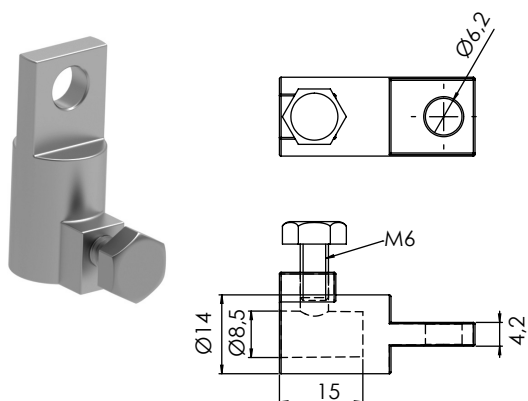

207 | АКЕСОАРИ ЗА ЛОСТОВЕ Ø8

Код	H1	H2	H3	Винт за монтаж
207A-32	12	20	32	M6X16
207A-36	16	24	36	M6X20
207A-38	18	26	38	M6X22

207A - Направляващ държач
Полиамид черен

207RB-V1 - Държач за лост
ЦАМ, поцинкован

207RB-V2 - Държач за лост
ЦАМ, поцинкован

4,2

М5 Винт

209 | АКЕСОАРИ ЗА ЛОСТОВЕ

209A - Направляващ държач
Полиамид черен

209LKY - Блокировка за лось 209.V3
ЦАМ, поцинкован

* Всички размери са в милиметри