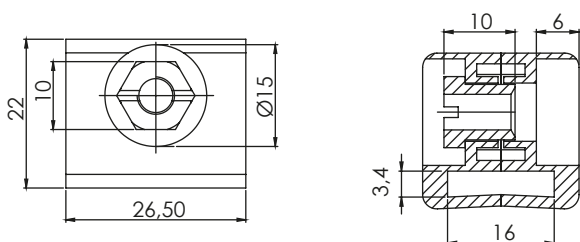

207RB-V2 - Държач за лост
ЦАМ, поцинкован

4,2

М5 Винт

209 | АКЕСОАРИ ЗА ЛОСТОВЕ

209A - Направляващ държач
Полиамид черен

209LKY - Блокировка за лось 209.V3
ЦАМ, поцинкован

* Всички размери са в милиметри