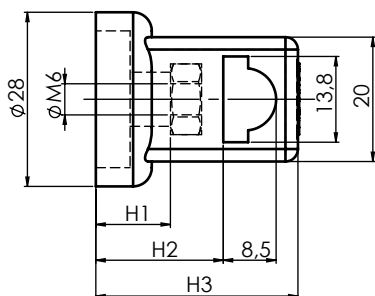

207 | АКЕСОАРИ ЗА ЛОСТОВЕ Ø8

Код	H1	H2	H3	Винт за монтаж
207A-32	12	20	32	M6X16
207A-36	16	24	36	M6X20
207A-38	18	26	38	M6X22

207A - Направляващ държач
Полиамид черен

207RB-V1 - Държач за лост
ЦАМ, поцинкован

207RB-V2 - Държач за лост
ЦАМ, поцинкован

4,2

М5 Винт

209 | АКЕСОАРИ ЗА ЛОСТОВЕ

209A - Направляващ държач
Полиамид черен

209LKY - Блокировка за лось 209.V3
ЦАМ, поцинкован

* Всички размери са в милиметри