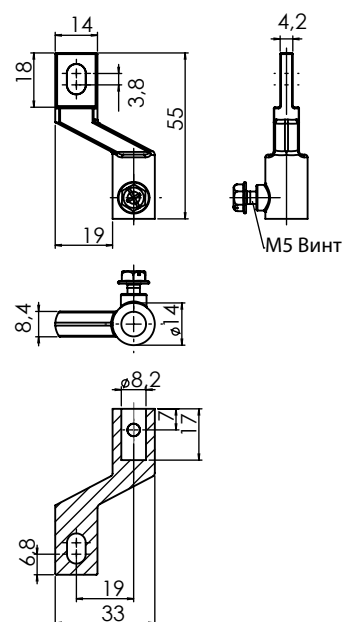

207 | АКЕСОАРИ ЗА ЛОСТОВЕ Ø8

Код	H1	H2	H3	Винт за монтаж
207A-32	12	20	32	M6X16
207A-36	16	24	36	M6X20
207A-38	18	26	38	M6X22

207A - Направляващ държач
Полиамид черен

207RB-V1 - Държач за лост
ЦАМ, поцинкован

207RB-V2 - Държач за лост
ЦАМ, поцинкован

4,2

М5 Винт

209 | АКЕСОАРИ ЗА ЛОСТОВЕ

209A - Направляващ държач
Полиамид черен

209LKY - Блокировка за лось 209.V3
ЦАМ, поцинкован

* Всички размери са в милиметри