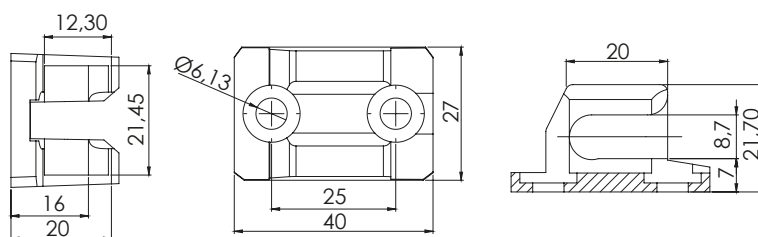

207 | АКЕСОАРИ ЗА ЛОСТОВЕ Ø8

Код	H1	H2	H3	Винт за монтаж
207A-32	12	20	32	M6X16
207A-36	16	24	36	M6X20
207A-38	18	26	38	M6X22

207A - Направляващ държач
Полиамид черен

207RB-V1 - Държач за лост
ЦАМ, поцинкован

207RB-V2 - Държач за лост
ЦАМ, поцинкован

4,2

М5 Винт

209 | АКЕСОАРИ ЗА ЛОСТОВЕ

209A - Направляващ държач
Полиамид черен

209LKY - Блокировка за лось 209.V3
ЦАМ, поцинкован

* Всички размери са в милиметри