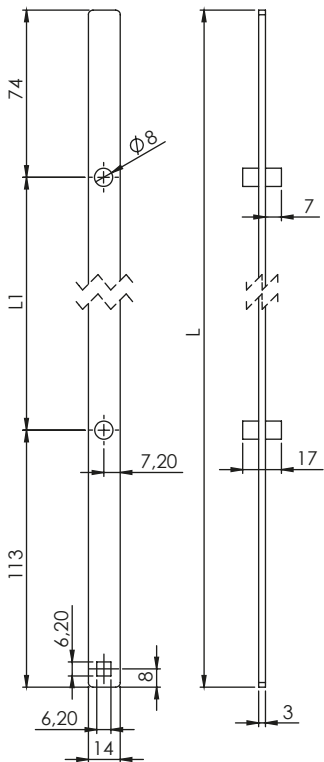

ВЕРСИЯ 1

ВЕРСИЯ 2

ВЕРСИЯ 3

209A

209LKY

Материал	Версия	Дължина (L)	Височина (H)	Код
Стомана поцинкована	1	1020	21	209-V1-24-1020
	1	1020	38	209-V1-41-1020
Колела: Пластмас	2	1020	16	209-V2-16-1020
	2	1020	21	209-V2-21-1020
	3	575	-	209-V3-575

* Всички размери са в милиметри

* Държачи към лостове се предлагат отделно