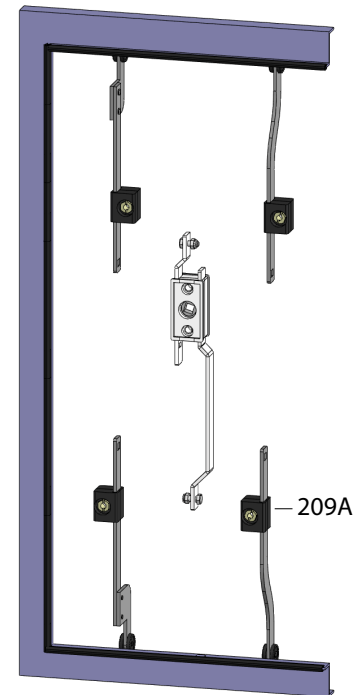

ВЕРСИЯ 1

ВЕРСИЯ 2

ВЕРСИЯ 3

209A

209LKY

Материал	Версия	Дължина (L)	Височина (H)	Код
Стомана поцинкована	1	1020	21	209-V1-24-1020
	1	1020	38	209-V1-41-1020
Колела: Пластмас	2	1020	16	209-V2-16-1020
	2	1020	21	209-V2-21-1020
	3	575	-	209-V3-575

* Всички размери са в милиметри

* Държачи към лостове се предлагат отделно