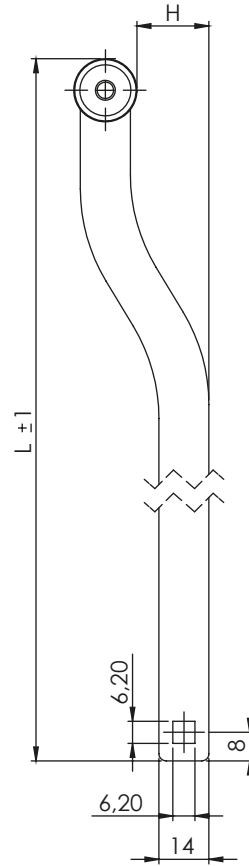

ВЕРСИЯ 1

ВЕРСИЯ 2

ВЕРСИЯ 3

209A

209LKY

Материал	Версия	Дължина (L)	Височина (H)	Код
Стомана поцинкована	1	1020	21	209-V1-24-1020
	1	1020	38	209-V1-41-1020
Колела: Пластмас	2	1020	16	209-V2-16-1020
	2	1020	21	209-V2-21-1020
	3	575	-	209-V3-575

* Всички размери са в милиметри

* Държачи към лостове се предлагат отделно