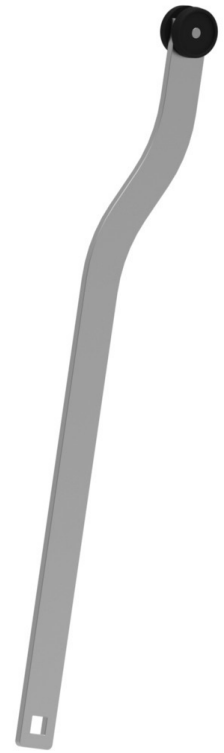

ВЕРСИЯ 1

ВЕРСИЯ 2

ВЕРСИЯ 3

209A

209LKY

Материал	Версия	Дължина (L)	Височина (H)	Код
Стомана поцинкована	1	1020	21	209-V1-24-1020
	1	1020	38	209-V1-41-1020
Колела: Пластмас	2	1020	16	209-V2-16-1020
	2	1020	21	209-V2-21-1020
	3	575	-	209-V3-575

* Всички размери са в милиметри

* Държачи към лостове се предлагат отделно