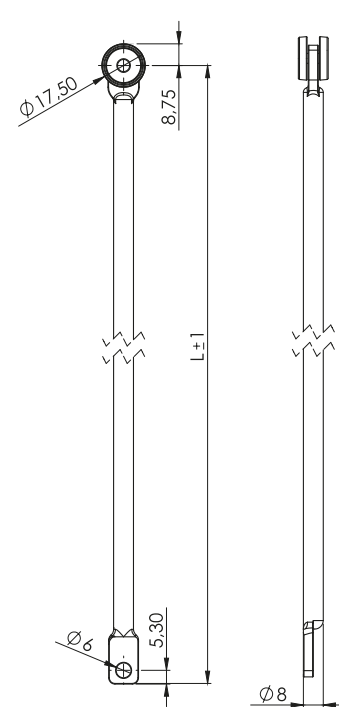

207 | ЛОСТОВЕ ЗА БРАВИ ЗА ТРИСТРАННО ЗАКЛЮЧВАНЕ, Ø8

ВЕРСИЯ 1

ВЕРСИЯ 2

ВЕРСИЯ 3

Предназначен за брави с механизъм

Предназначен за брави с език за тристранно заключване

ВЕРСИЯ 4

ВЕРСИЯ 5

Материал	Версия	Дължина	Код
Стомана поцинкована	1	1000	207-V1-1000
	2	1000	207-V2-1000
Колела: Пластмасова	3	1000	207-V3-1000
	4	1000	207-V4-1000
	5	1000	207-V5-1000

* Всички размери са в милиметри

207RB.V1

207RB.V2

207A
В: 32/36/38мм

* Държачи 207RB.V1, 207RB.V2 и 207A към лостове се предлагат отделно