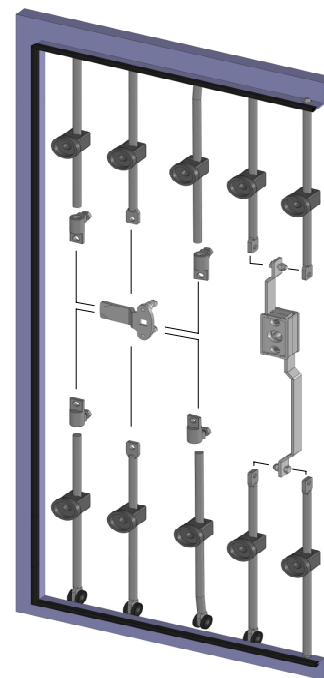

207 | ЛОСТОВЕ ЗА БРАВИ ЗА ТРИСТРАННО ЗАКЛЮЧВАНЕ, Ø8

ВЕРСИЯ 1

ВЕРСИЯ 2

ВЕРСИЯ 3

Предназначен за брави с механизъм

Предназначен за брави с език за тристранно заключване

ВЕРСИЯ 4

ВЕРСИЯ 5

Материал	Версия	Дължина	Код
Стомана поцинкована	1	1000	207-V1-1000
	2	1000	207-V2-1000
Колела: Пластмасова	3	1000	207-V3-1000
	4	1000	207-V4-1000
	5	1000	207-V5-1000

* Всички размери са в милиметри

207RB.V1

207RB.V2

207A
В: 32/36/38мм

* Държачи 207RB.V1, 207RB.V2 и 207A към лостове се предлагат отделно