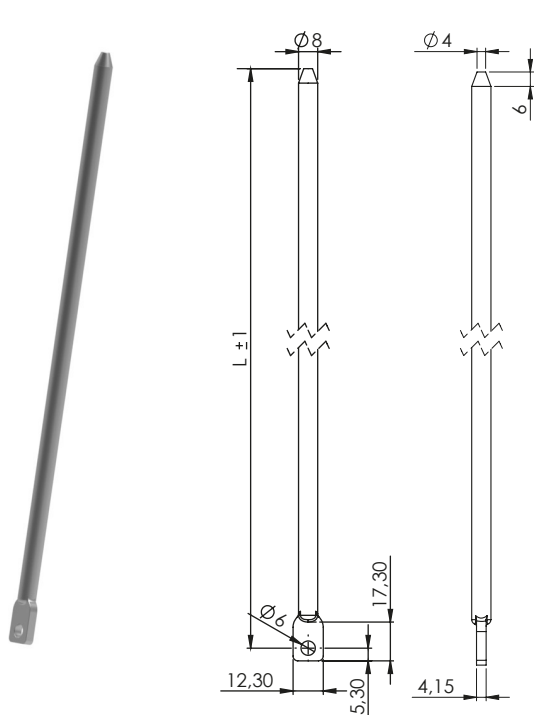

207 | ЛОСТОВЕ ЗА БРАВИ ЗА ТРИСТРАННО ЗАКЛЮЧВАНЕ, Ø8

ВЕРСИЯ 1

ВЕРСИЯ 2

ВЕРСИЯ 3

Предназначен за брави с механизъм

Предназначен за брави с език за тристранно заключване

ВЕРСИЯ 4

ВЕРСИЯ 5

Материал	Версия	Дължина	Код
Стомана поцинкована	1	1000	207-V1-1000
	2	1000	207-V2-1000
Колела: Пластмасова	3	1000	207-V3-1000
	4	1000	207-V4-1000
	5	1000	207-V5-1000

* Всички размери са в милиметри

207RB.V1

207RB.V2

207A
В: 32/36/38мм

* Държачи 207RB.V1, 207RB.V2 и 207A към лостове се предлагат отделно