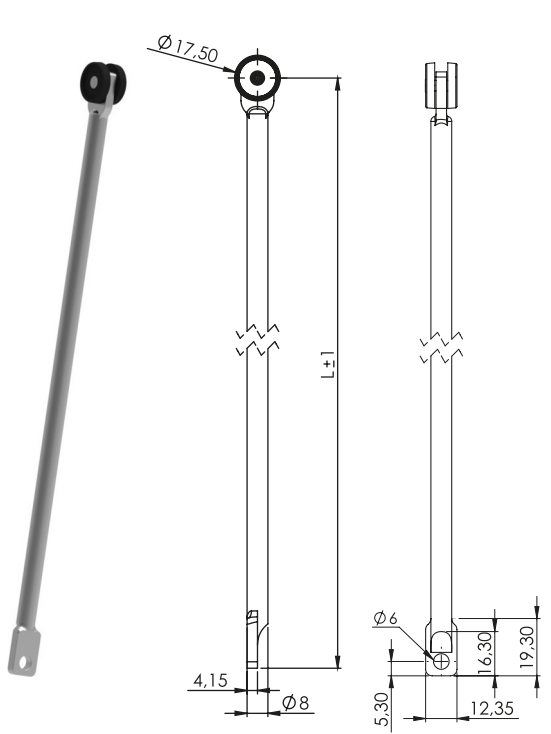

207 | ЛОСТОВЕ ЗА БРАВИ ЗА ТРИСТРАННО ЗАКЛЮЧВАНЕ, Ø8

ВЕРСИЯ 1

ВЕРСИЯ 2

ВЕРСИЯ 3

Предназначен за брави с механизъм

Предназначен за брави с език за тристранно заключване

ВЕРСИЯ 4

ВЕРСИЯ 5

Материал	Версия	Дължина	Код
Стомана поцинкована	1	1000	207-V1-1000
	2	1000	207-V2-1000
Колела: Пластмасова	3	1000	207-V3-1000
	4	1000	207-V4-1000
	5	1000	207-V5-1000

* Всички размери са в милиметри

207RB.V1

207RB.V2

207A
В: 32/36/38мм

* Държачи 207RB.V1, 207RB.V2 и 207A към лостове се предлагат отделно