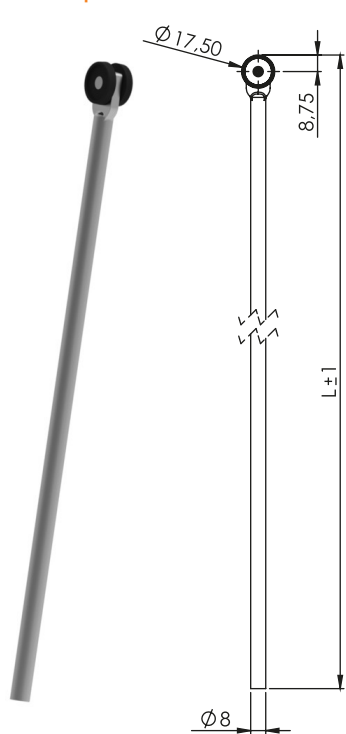

207 | ЛОСТОВЕ ЗА БРАВИ ЗА ТРИСТРАННО ЗАКЛЮЧВАНЕ, Ø8

ВЕРСИЯ 1

ВЕРСИЯ 2

ВЕРСИЯ 3

Предназначен за брави с механизъм

Предназначен за брави с език за тристранно заключване

ВЕРСИЯ 4

ВЕРСИЯ 5

Материал	Версия	Дължина	Код
Стомана поцинкована	1	1000	207-V1-1000
	2	1000	207-V2-1000
Колела: Пластмасова	3	1000	207-V3-1000
	4	1000	207-V4-1000
	5	1000	207-V5-1000

* Всички размери са в милиметри

207RB.V1

207RB.V2

207A
В: 32/36/38мм

* Държачи 207RB.V1, 207RB.V2 и 207A към лостове се предлагат отделно