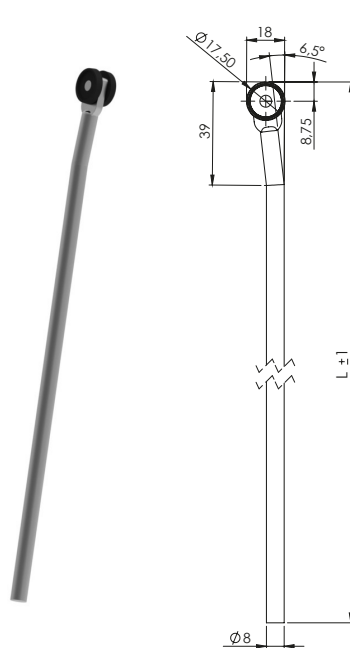

207 | ЛОСТОВЕ ЗА БРАВИ ЗА ТРИСТРАННО ЗАКЛЮЧВАНЕ, Ø8

ВЕРСИЯ 1

ВЕРСИЯ 2

ВЕРСИЯ 3

Предназначен за брави с механизъм

Предназначен за брави с език за тристранно заключване

ВЕРСИЯ 4

ВЕРСИЯ 5

Материал	Версия	Дължина	Код
Стомана поцинкована	1	1000	207-V1-1000
	2	1000	207-V2-1000
Колела: Пластмасова	3	1000	207-V3-1000
	4	1000	207-V4-1000
	5	1000	207-V5-1000

* Всички размери са в милиметри

207RB.V1

207RB.V2

207A
В: 32/36/38мм

* Държачи 207RB.V1, 207RB.V2 и 207A към лостове се предлагат отделно