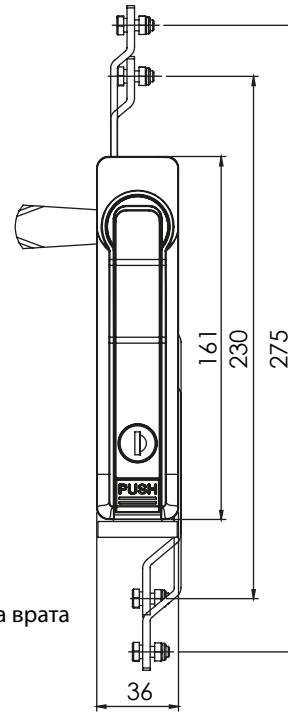

IP65

L / R

Монтажен отвор

Дебелина на врата макс. 2мм

Брава с механизъм за тристранно заключване

БРАВА | 001-1

Ухо за катинар - по избор "А"

Дебелина на врата макс. 2мм

Брава с език за тристранно заключване

БРАВИ

| Материал | Тип на цилиндъра Тип на ключа | Код | | Код | |
|--|----------------------------------|---------------|----------------|----------------|----------------|
| | | Дръжка / Хром | Дръжка / Черен | Дръжка / Хром | Дръжка / Черен |
| Корпус: Полиамид, черен Дръжка: ЦАМ | Еднаква секрет. 1333 | 001.2.11.03 | 001.2.12.03 | 001-1.2.11.03 | 001-1.2.12.03 |
| | Различна секретност | 001.2.11.02 | 001.2.12.02 | 001-1.2.11.02 | 001-1.2.12.02 |
| Корпус: ЦАМ, черен Дръжка: ЦАМ | Еднаква секрет. 1333 | 007.12.11.03 | 007.12.12.03 | 007-1.12.11.03 | 007-1.12.12.03 |
| | Различна секретност | 007.12.11.02 | 007.12.12.02 | 007-1.12.11.02 | 007-1.12.12.02 |

* Всички размери са в милиметри * Ухо за катинар се предлага само към брава с мелален корпус.

| ЕЗИЦИ | | | | | | | | | | | | | | | |
|-------|-----|----|----|----|----|----|----|----|-----|-----|-----|-----|-----|-----|-----|
| | КОД | 01 | 02 | 05 | 06 | 07 | 08 | 09 | 010 | 019 | 043 | 044 | 045 | 046 | 086 |
| | H | 14 | 24 | 0 | 16 | 6 | 12 | 0 | 8 | 0 | 0 | 6 | 4 | 10 | 6 |
| | L | 48 | 48 | 46 | 46 | 52 | 50 | 54 | 44 | 64 | 44 | 45 | 43 | 48 | 62 |

| ЕЗИЦИ ЗА ТРИ СТРАННО ЗАКЛЮЧВАНЕ | | | | | | | |
|---------------------------------|-----|----|-----|-----|-----|-----|-----|
| | КОД | 03 | 020 | 053 | 054 | 055 | 064 |
| | H | 8 | 0 | 0 | 12 | 4 | 0 |
| | L | 49 | 51 | 60 | 54 | 52 | 55 |