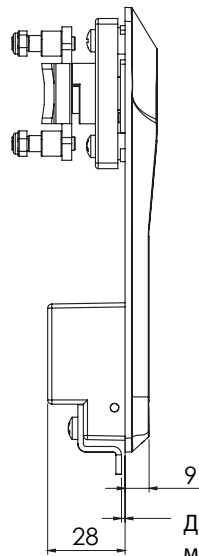

IP65

L / R

Монтажен отвор

Дебелина на врата макс. 2мм

Брава с механизъм за тристранно заключване

БРАВА | 001-1

Ухо за катинар - по избор "А"

Дебелина на врата макс. 2мм

Брава с език за тристранно заключване

БРАВИ

| Материал | Тип на цилиндъра Тип на ключа | Код | | Код | |
|--|----------------------------------|---------------|----------------|----------------|----------------|
| | | Дръжка / Хром | Дръжка / Черен | Дръжка / Хром | Дръжка / Черен |
| Корпус: Полиамид, черен Дръжка: ЦАМ | Еднаква секрет. 1333 | 001.2.11.03 | 001.2.12.03 | 001-1.2.11.03 | 001-1.2.12.03 |
| | Различна секретност | 001.2.11.02 | 001.2.12.02 | 001-1.2.11.02 | 001-1.2.12.02 |
| Корпус: ЦАМ, черен Дръжка: ЦАМ | Еднаква секрет. 1333 | 007.12.11.03 | 007.12.12.03 | 007-1.12.11.03 | 007-1.12.12.03 |
| | Различна секретност | 007.12.11.02 | 007.12.12.02 | 007-1.12.11.02 | 007-1.12.12.02 |

* Всички размери са в милиметри * Ухо за катинар се предлага само към брава с мелален корпус.

| ЕЗИЦИ | | | | | | | | | | | | | | | |
|-------|-----|----|----|----|----|----|----|----|-----|-----|-----|-----|-----|-----|-----|
| | КОД | 01 | 02 | 05 | 06 | 07 | 08 | 09 | 010 | 019 | 043 | 044 | 045 | 046 | 086 |
| | H | 14 | 24 | 0 | 16 | 6 | 12 | 0 | 8 | 0 | 0 | 6 | 4 | 10 | 6 |
| | L | 48 | 48 | 46 | 46 | 52 | 50 | 54 | 44 | 64 | 44 | 45 | 43 | 48 | 62 |

| ЕЗИЦИ ЗА ТРИ СТРАННО ЗАКЛЮЧВАНЕ | | | | | | | |
|---------------------------------|-----|----|-----|-----|-----|-----|-----|
| | КОД | 03 | 020 | 053 | 054 | 055 | 064 |
| | H | 8 | 0 | 0 | 12 | 4 | 0 |
| | L | 49 | 51 | 60 | 54 | 52 | 55 |