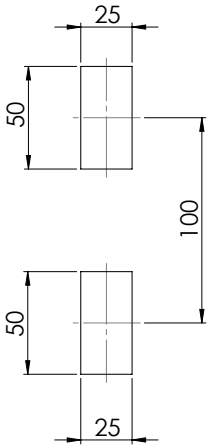

IP65

L / R

Монтажен отвор

Дебелина на врата макс. 2мм

Брава с механизъм за тристранно заключване

БРАВА | 001-1

Ухо за катинар - по избор "А"

Дебелина на врата макс. 2мм

Брава с език за тристранно заключване

БРАВИ

| Материал | Тип на цилиндъра Тип на ключа | Код | | Код | |
|--|----------------------------------|---------------|----------------|----------------|----------------|
| | | Дръжка / Хром | Дръжка / Черен | Дръжка / Хром | Дръжка / Черен |
| Корпус: Полиамид, черен Дръжка: ЦАМ | Еднаква секрет. 1333 | 001.2.11.03 | 001.2.12.03 | 001-1.2.11.03 | 001-1.2.12.03 |
| | Различна секретност | 001.2.11.02 | 001.2.12.02 | 001-1.2.11.02 | 001-1.2.12.02 |
| Корпус: ЦАМ, черен Дръжка: ЦАМ | Еднаква секрет. 1333 | 007.12.11.03 | 007.12.12.03 | 007-1.12.11.03 | 007-1.12.12.03 |
| | Различна секретност | 007.12.11.02 | 007.12.12.02 | 007-1.12.11.02 | 007-1.12.12.02 |

* Всички размери са в милиметри * Ухо за катинар се предлага само към брава с мелален корпус.

| ЕЗИЦИ | | | | | | | | | | | | | | | |
|-------|-----|----|----|----|----|----|----|----|-----|-----|-----|-----|-----|-----|-----|
| | КОД | 01 | 02 | 05 | 06 | 07 | 08 | 09 | 010 | 019 | 043 | 044 | 045 | 046 | 086 |
| | H | 14 | 24 | 0 | 16 | 6 | 12 | 0 | 8 | 0 | 0 | 6 | 4 | 10 | 6 |
| | L | 48 | 48 | 46 | 46 | 52 | 50 | 54 | 44 | 64 | 44 | 45 | 43 | 48 | 62 |

| ЕЗИЦИ ЗА ТРИ СТРАННО ЗАКЛЮЧВАНЕ | | | | | | | |
|---------------------------------|-----|----|-----|-----|-----|-----|-----|
| | КОД | 03 | 020 | 053 | 054 | 055 | 064 |
| | H | 8 | 0 | 0 | 12 | 4 | 0 |
| | L | 49 | 51 | 60 | 54 | 52 | 55 |