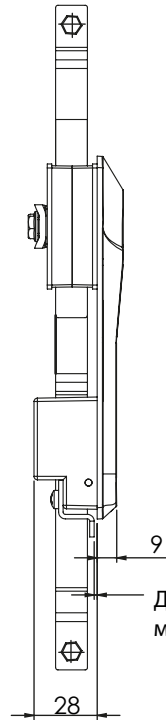

IP65

L / R

Монтажен отвор

Дебелина на врата макс. 2мм

Брава с механизъм за тристранно заключване

БРАВА | 001-1

Ухо за катинар - по избор "А"

Дебелина на врата макс. 2мм

Брава с език за тристранно заключване

БРАВИ

| Материал | Тип на цилиндъра Тип на ключа | Код | | Код | |
|--|----------------------------------|---------------|----------------|----------------|----------------|
| | | Дръжка / Хром | Дръжка / Черен | Дръжка / Хром | Дръжка / Черен |
| Корпус: Полиамид, черен Дръжка: ЦАМ | Еднаква секрет. 1333 | 001.2.11.03 | 001.2.12.03 | 001-1.2.11.03 | 001-1.2.12.03 |
| | Различна секретност | 001.2.11.02 | 001.2.12.02 | 001-1.2.11.02 | 001-1.2.12.02 |
| Корпус: ЦАМ, черен Дръжка: ЦАМ | Еднаква секрет. 1333 | 007.12.11.03 | 007.12.12.03 | 007-1.12.11.03 | 007-1.12.12.03 |
| | Различна секретност | 007.12.11.02 | 007.12.12.02 | 007-1.12.11.02 | 007-1.12.12.02 |

* Всички размери са в милиметри * Ухо за катинар се предлага само към брава с мелален корпус.

| ЕЗИЦИ | | | | | | | | | | | | | | | |
|-------|-----|----|----|----|----|----|----|----|-----|-----|-----|-----|-----|-----|-----|
| | КОД | 01 | 02 | 05 | 06 | 07 | 08 | 09 | 010 | 019 | 043 | 044 | 045 | 046 | 086 |
| | H | 14 | 24 | 0 | 16 | 6 | 12 | 0 | 8 | 0 | 0 | 6 | 4 | 10 | 6 |
| | L | 48 | 48 | 46 | 46 | 52 | 50 | 54 | 44 | 64 | 44 | 45 | 43 | 48 | 62 |

| ЕЗИЦИ ЗА ТРИ СТРАННО ЗАКЛЮЧВАНЕ | | | | | | | |
|---------------------------------|-----|----|-----|-----|-----|-----|-----|
| | КОД | 03 | 020 | 053 | 054 | 055 | 064 |
| | H | 8 | 0 | 0 | 12 | 4 | 0 |
| | L | 49 | 51 | 60 | 54 | 52 | 55 |