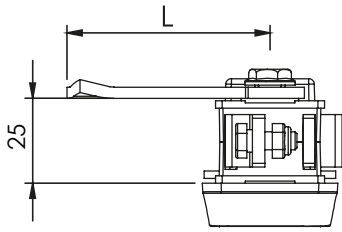

IP65

L / R

Монтажен отвор

Дебелина на врата макс. 2мм

Брава с механизъм за тристранно заключване

БРАВА | 001-1

Ухо за катинар - по избор "А"

Дебелина на врата макс. 2мм

Брава с език за тристранно заключване

БРАВИ

| Материал | Тип на цилиндъра Тип на ключа | Код | | Код | |
|--|----------------------------------|---------------|----------------|----------------|----------------|
| | | Дръжка / Хром | Дръжка / Черен | Дръжка / Хром | Дръжка / Черен |
| Корпус: Полиамид, черен Дръжка: ЦАМ | Еднаква секрет. 1333 | 001.2.11.03 | 001.2.12.03 | 001-1.2.11.03 | 001-1.2.12.03 |
| | Различна секретност | 001.2.11.02 | 001.2.12.02 | 001-1.2.11.02 | 001-1.2.12.02 |
| Корпус: ЦАМ, черен Дръжка: ЦАМ | Еднаква секрет. 1333 | 007.12.11.03 | 007.12.12.03 | 007-1.12.11.03 | 007-1.12.12.03 |
| | Различна секретност | 007.12.11.02 | 007.12.12.02 | 007-1.12.11.02 | 007-1.12.12.02 |

* Всички размери са в милиметри * Ухо за катинар се предлага само към брава с мелален корпус.

| ЕЗИЦИ | | | | | | | | | | | | | | | |
|-------|-----|----|----|----|----|----|----|----|-----|-----|-----|-----|-----|-----|-----|
| | КОД | 01 | 02 | 05 | 06 | 07 | 08 | 09 | 010 | 019 | 043 | 044 | 045 | 046 | 086 |
| | H | 14 | 24 | 0 | 16 | 6 | 12 | 0 | 8 | 0 | 0 | 6 | 4 | 10 | 6 |
| | L | 48 | 48 | 46 | 46 | 52 | 50 | 54 | 44 | 64 | 44 | 45 | 43 | 48 | 62 |