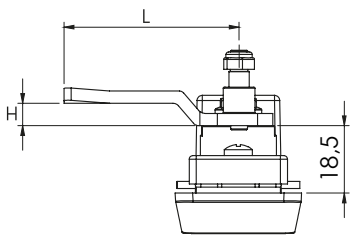

IP65

L / R

Монтажен отвор

Дебелина на врата макс. 2мм

Брава с механизъм за тристранно заключване

БРАВА | 001-1

Ухо за катинар - по избор "А"

Дебелина на врата макс. 2мм

Брава с език за тристранно заключване

БРАВИ

| Материал | Тип на цилиндъра Тип на ключа | Код | | Код | |
|--|----------------------------------|---------------|----------------|----------------|----------------|
| | | Дръжка / Хром | Дръжка / Черен | Дръжка / Хром | Дръжка / Черен |
| Корпус: Полиамид, черен Дръжка: ЦАМ | Еднаква секрет. 1333 | 001.2.11.03 | 001.2.12.03 | 001-1.2.11.03 | 001-1.2.12.03 |
| | Различна секретност | 001.2.11.02 | 001.2.12.02 | 001-1.2.11.02 | 001-1.2.12.02 |
| Корпус: ЦАМ, черен Дръжка: ЦАМ | Еднаква секрет. 1333 | 007.12.11.03 | 007.12.12.03 | 007-1.12.11.03 | 007-1.12.12.03 |
| | Различна секретност | 007.12.11.02 | 007.12.12.02 | 007-1.12.11.02 | 007-1.12.12.02 |

* Всички размери са в милиметри * Ухо за катинар се предлага само към брава с мелален корпус.

| ЕЗИЦИ | | | | | | | | | | | | | | | |
|-------|-----|----|----|----|----|----|----|----|-----|-----|-----|-----|-----|-----|-----|
| | КОД | 01 | 02 | 05 | 06 | 07 | 08 | 09 | 010 | 019 | 043 | 044 | 045 | 046 | 086 |
| | H | 14 | 24 | 0 | 16 | 6 | 12 | 0 | 8 | 0 | 0 | 6 | 4 | 10 | 6 |
| | L | 48 | 48 | 46 | 46 | 52 | 50 | 54 | 44 | 64 | 44 | 45 | 43 | 48 | 62 |