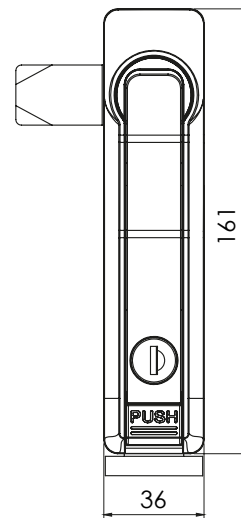

IP65

L / R

Монтажен отвор

Дебелина на врата макс. 2мм

Брава с механизъм за тристранно заключване

БРАВА | 001-1

Ухо за катинар - по избор "А"

Дебелина на врата макс. 2мм

Брава с език за тристранно заключване

БРАВИ

| Материал | Тип на цилиндъра Тип на ключа | Код | | Код | |
|--|----------------------------------|---------------|----------------|----------------|----------------|
| | | Дръжка / Хром | Дръжка / Черен | Дръжка / Хром | Дръжка / Черен |
| Корпус: Полиамид, черен Дръжка: ЦАМ | Еднаква секрет. 1333 | 001.2.11.03 | 001.2.12.03 | 001-1.2.11.03 | 001-1.2.12.03 |
| | Различна секретност | 001.2.11.02 | 001.2.12.02 | 001-1.2.11.02 | 001-1.2.12.02 |
| Корпус: ЦАМ, черен Дръжка: ЦАМ | Еднаква секрет. 1333 | 007.12.11.03 | 007.12.12.03 | 007-1.12.11.03 | 007-1.12.12.03 |
| | Различна секретност | 007.12.11.02 | 007.12.12.02 | 007-1.12.11.02 | 007-1.12.12.02 |

* Всички размери са в милиметри * Ухо за катинар се предлага само към брава с мелален корпус.

| ЕЗИЦИ | | | | | | | | | | | | | | | |
|-------|-----|----|----|----|----|----|----|----|-----|-----|-----|-----|-----|-----|-----|
| | КОД | 01 | 02 | 05 | 06 | 07 | 08 | 09 | 010 | 019 | 043 | 044 | 045 | 046 | 086 |
| | H | 14 | 24 | 0 | 16 | 6 | 12 | 0 | 8 | 0 | 0 | 6 | 4 | 10 | 6 |
| | L | 48 | 48 | 46 | 46 | 52 | 50 | 54 | 44 | 64 | 44 | 45 | 43 | 48 | 62 |

| ЕЗИЦИ ЗА ТРИ СТРАННО ЗАКЛЮЧВАНЕ | | | | | | | |
|---------------------------------|-----|----|-----|-----|-----|-----|-----|
| | КОД | 03 | 020 | 053 | 054 | 055 | 064 |
| | H | 8 | 0 | 0 | 12 | 4 | 0 |
| | L | 49 | 51 | 60 | 54 | 52 | 55 |