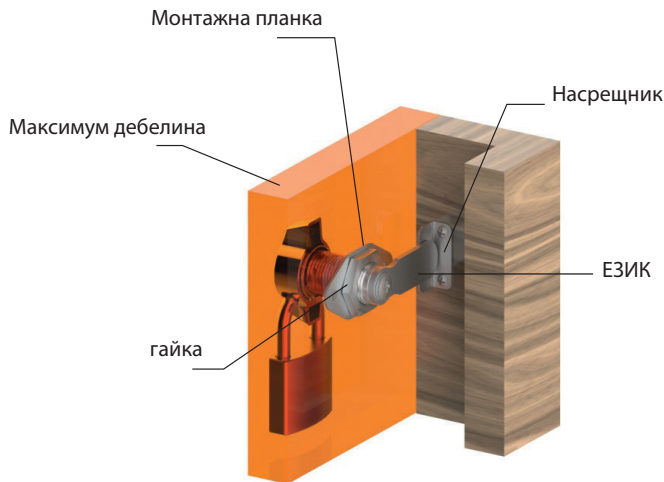

L/R

КЛЮЧАЛКА ЗА КАТИНАР

108-30

монтажен отвор

Версия

V1

с ГАЙКА

Версия

V2

с монтажна планка

108-30M

Код 108-30    Версия V    Покритие F    Език CM

L/R

— ДЯСНО ОТВАРЯНЕ  
— ЛЯВО ОТВАРЯНЕ

ПОКРИТИЕ	КОД
Хром	1
Черен	2

ЕЗИЦИ											
КОД	011	013	014	016	029	056	057	062	065	034	
H	8	0	4	0	-10	4	5	-6	5	0	
L	50	44	42	54	48	52	77	52	85	36	

МАТЕРИАЛ	
КОРПУС	ЦАМ
ДРЪЖКА	ЦАМ
ГАЙКА	ЦАМ
ЕЗИК	Стомана