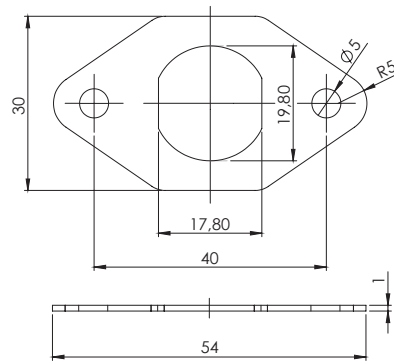

L/R

КЛЮЧАЛКА ЗА КАТИНАР

108-30

монтажен отвор

Версия

V1

с ГАЙКА

Версия

V2

с монтажна планка

108-30M

Код 108-30    Версия V    Покритие F    Език CM

L/R

— ДЯСНО ОТВАРЯНЕ  
— ЛЯВО ОТВАРЯНЕ

ПОКРИТИЕ	КОД
Хром	1
Черен	2

ЕЗИЦИ											
КОД	011	013	014	016	029	056	057	062	065	034	
H	8	0	4	0	-10	4	5	-6	5	0	
L	50	44	42	54	48	52	77	52	85	36	