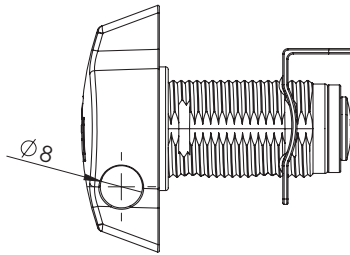

L/R

КЛЮЧАЛКА ЗА КАТИНАР

108-30

монтажен отвор

Версия

V1

с ГАЙКА

Версия

V2

с монтажна планка

108-30M

Код 108-30    Версия V    Покритие F    Език CM

L/R

— ДЯСНО ОТВАРЯНЕ  
— ЛЯВО ОТВАРЯНЕ

ПОКРИТИЕ	КОД
Хром	1
Черен	2

ЕЗИЦИ											
КОД	011	013	014	016	029	056	057	062	065	034	
H	8	0	4	0	-10	4	5	-6	5	0	
L	50	44	42	54	48	52	77	52	85	36	