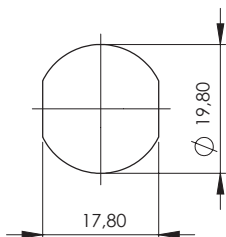

L/R

КЛЮЧАЛКА ЗА КАТИНАР

108-30

монтажен отвор

Версия

V1

с ГАЙКА

Версия

V2

с монтажна планка

108-30M

Код 108-30    Версия V    Покритие F    Език CM

L/R

— ДЯСНО ОТВАРЯНЕ  
— ЛЯВО ОТВАРЯНЕ

ПОКРИТИЕ	КОД
Хром	1
Черен	2

ЕЗИЦИ											
КОД	011	013	014	016	029	056	057	062	065	034	
H	8	0	4	0	-10	4	5	-6	5	0	
L	50	44	42	54	48	52	77	52	85	36	