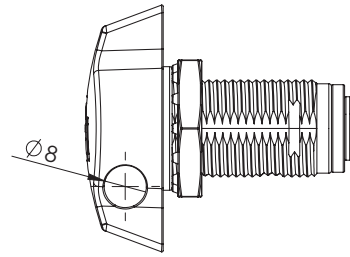

L/R

КЛЮЧАЛКА ЗА КАТИНАР

108-30

монтажен отвор

Версия

V1

с ГАЙКА

Версия

V2

с монтажна планка

108-30M

Код 108-30    Версия V    Покритие F    Език CM

L/R

— ДЯСНО ОТВАРЯНЕ  
— ЛЯВО ОТВАРЯНЕ

ПОКРИТИЕ	КОД
Хром	1
Черен	2

ЕЗИЦИ											
КОД	011	013	014	016	029	056	057	062	065	034	
H	8	0	4	0	-10	4	5	-6	5	0	
L	50	44	42	54	48	52	77	52	85	36	