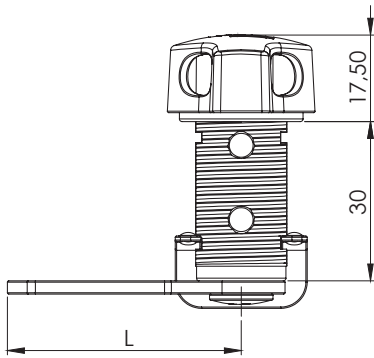

L/R

КЛЮЧАЛКА ЗА КАТИНАР

108-30

монтажен отвор

Версия

V1

с ГАЙКА

Версия

V2

с монтажна планка

108-30M

Код 108-30    Версия V    Покритие F    Език CM

L/R

— ДЯСНО ОТВАРЯНЕ  
— ЛЯВО ОТВАРЯНЕ

ПОКРИТИЕ	КОД
Хром	1
Черен	2

ЕЗИЦИ											
КОД	011	013	014	016	029	056	057	062	065	034	
H	8	0	4	0	-10	4	5	-6	5	0	
L	50	44	42	54	48	52	77	52	85	36	